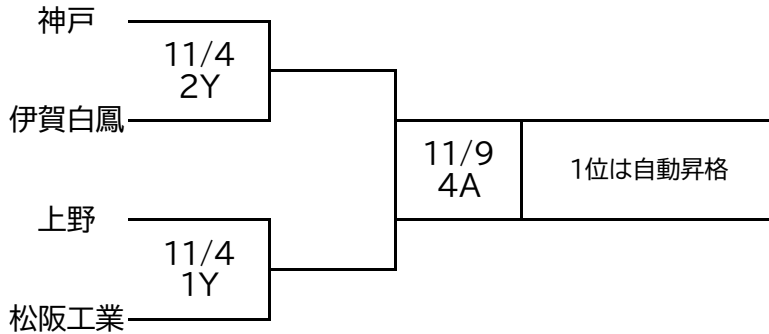

R6リーグ戦 入れ替え戦

11/4(月)四日市高校Z、飯野高校Y

11/9(土)稲生高校A・B

11/10(日)稲生高校C・D

【男子】

1部7位	鈴鹿高専	—	尾鷲	2部4位	3B
2部7位	三重	—	四日市南	3部2位	3A
3部7位	名張	—	伊勢	4部2位	2B
勝てば残留 負ければ降格			勝てば昇格 負ければ残留		

5部(地域リーグ)

伊賀白鳳、上野、松阪工業B、神戸
(トーナメント場所は役員の実任抽選)

2位は入れ替え戦

11/10 2D

vs
4部7位 桑名西

【女子】

1部5位	四日市四郷	—	海星	2部2位	1D
2部5位	津東	—	名張	3部2位	2C
勝てば残留 負ければ降格			勝てば昇格 負ければ残留		

4部(地域リーグ)

	松阪	桑名西	四日市
松阪		1C	2A
桑名西	1C		1Z
四日市	2A	1Z	

1位は自動昇格