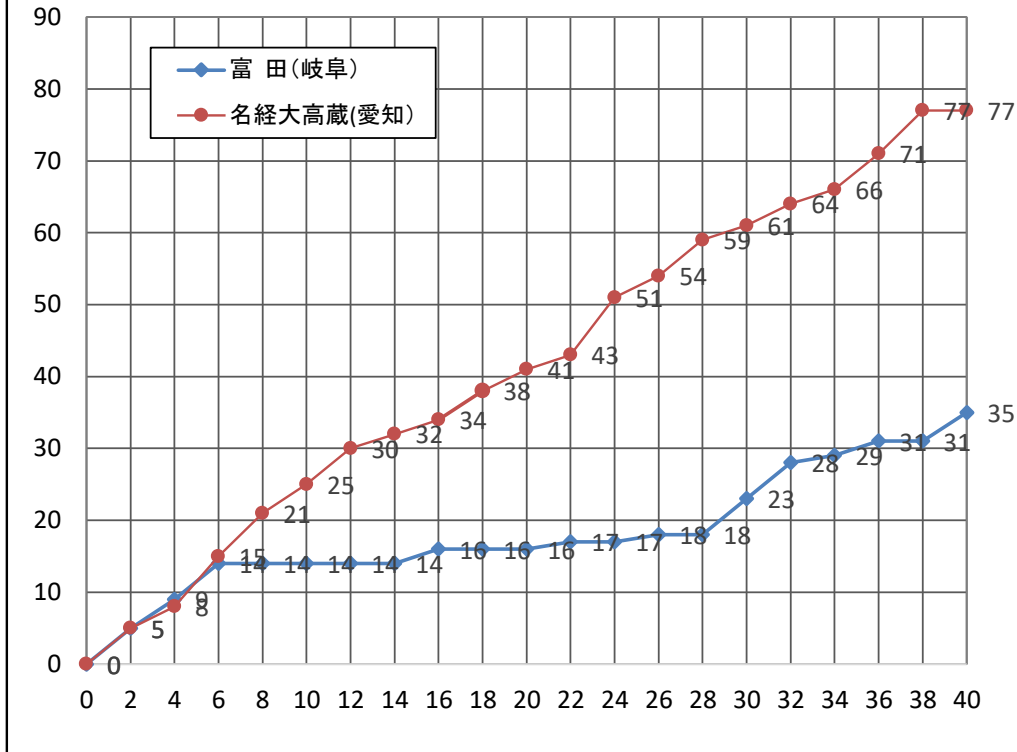

令和6年度 第38回 東海高等学校バスケットボール新人大会

女子1回戦

試合日:2025年2月15日(土)
会場:四日市市総合体育館
コート:A1
開始時間:11:00~

Team A		Team B
富田 (岐阜)	35	77 名経大高蔵 (愛知)
	14 - 25	
	2 - 16	
	7 - 20	
	12 - 16	
	OT	

Team A: 富田(岐阜)

No.	S	選手名	PTS	3P	2P	FT	F	REBOUND			AS	ST	BS	TO	PT
								OR	DR	TOT					
4	*	村松 紅華	18	2	5	2	2								
5	*	坂口 真悠	6			6	1								
6	*	佐藤 心美	7	1	2		2								
7		廣田 帆香													
8	*	岩田 遥	2		1		4								
9	*	田口 紗羽	0				3								
10		阪口 満菜美	0				1								
11		落合 真仁	0				1								
12		大森 友菜													
13		浮名 碧衣	2		1		1								
14		八尺 美優													
15		佐々木 葉里													
16		開 蒼葉													
17		七里 柚月													
18															
Team/Coach:															
合計			35	3	9	8	15	0	0	0	0	0	0	0	

Team B: 名経大高蔵(愛知)

No.	S	選手名	PTS	3P	2P	FT	F	REBOUND			AS	ST	BS	TO	PT
								OR	DR	TOT					
4	*	竹田 虹香	6	2			1								
5	*	大橋 潤	14		6	2									
6	*	大村 莉子	5	1		2									
7		小柳 美咲	5	1	1		2								
8		江藤 伶衣	9	3			2								
9		高山 華和	7	1	2		2								
10		伊藤 優月	5		2	1									
11	*	小川 詩織	2		1		1								
12		関口 咲葉	1			1									
13		野崎 愛瑛	2		1		1								
14	*	花井 杏菜	11	1	3	2									
15		知念 愛音	0				1								
16		原戸 知優	8	2	1										
17		高島 宏奈乃													
18		柴田 七海	2		1										
Team/Coach:															
合計			77	11	18	8	10	0	0	0	0	0	0	0	

2分ごとの得点推移

【戦評】

記入者

河原 英幸

1Q、互いにマンツーマンDF、両チーム3Pからの得点でスタート。富田はドライブを中心に、高蔵はインサイドを中心に攻め序盤は互いに譲らない展開。残り2分、高蔵が堅いDFから速攻で流れを掴み連続得点。14-25高蔵リードで終了。

2Q、富田はシュートチャンスを作るも高さに苦しむ時間が続く。その間、高蔵は速攻とインサイドで得点を重ねる。富田は#13の体を張ったりリバウンドからようやく得点するも、16-41で前半を折り返す。

3Q、富田は速攻からフリースローをもらい得点をつなぐ。高蔵は強みのインサイドを活かしDFが小さくなった所の3Pを決め切り、このQチームで4本の3Pを沈め、23-61で高蔵リード。

4Q、富田は#5#4の連続得点でリズムを作る。対する高蔵はオールコートマンツーマンで仕掛け流れを簡単には渡さない。富田は#4#5を中心に攻めるが、中からも外からも得点を重ね堅いDFで守り切った高蔵が、35-77で勝利をおさめる。

CC

横井 尚子

U1

居波 傑

U2

北川 達郎