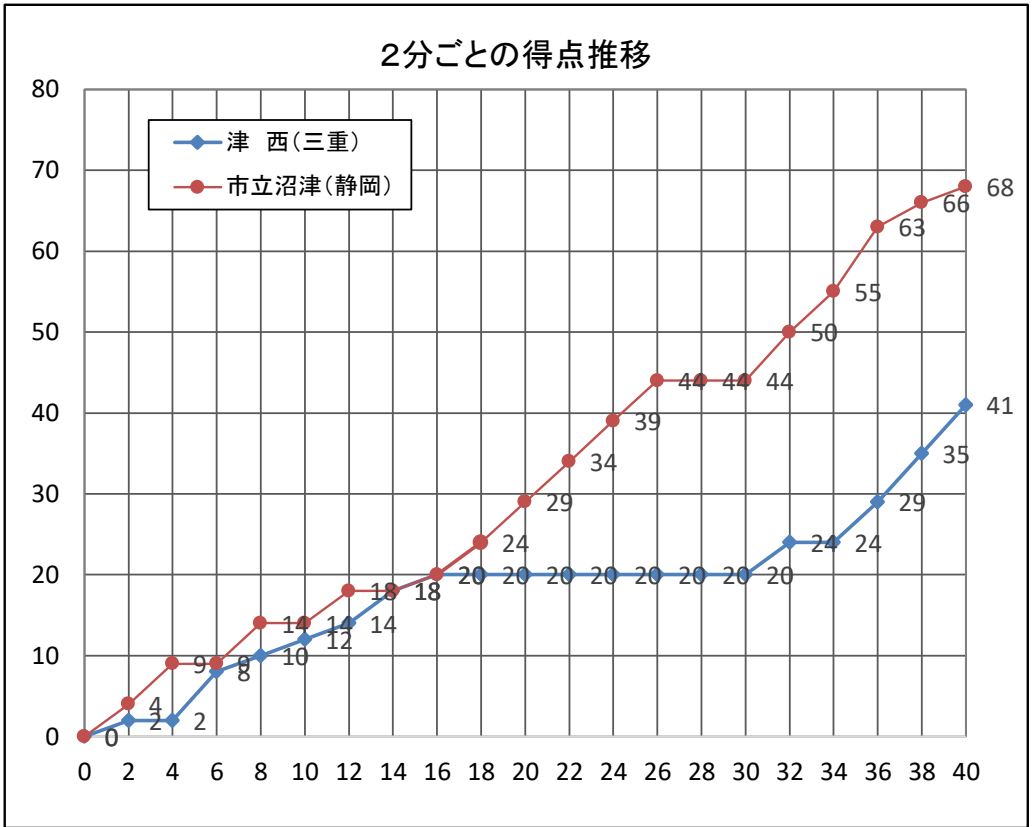

令和6年度 第38回 東海高等学校バスケットボール新人大会

女子1回戦

試合日:2025年2月15日(土)
会場:四日市市総合体育館
コート: B1
開始時間:11:00~

Team A   Team B

津西 (三重)   41   68   市立沼津 (静岡)

12	-	14
8	-	15
0	-	15
21	-	24
	OT	

Team A: 津西(三重)

No.	S	選手名	PTS	3P	2P	FT	F	REBOUND			AS	ST	BS	TO	PT
								OR	DR	TOT					
7	*	杉本 瑠美菜													
11		中藤 凜	2		1										
30	*	藤嶋 美鈴	2		1		1								
31		田中 沙季													
32	*	稲垣 冴依子	2		1		3								
35		鈴木 えこ													
41	*	真柄 結菜	12		6		2								
55		橋爪 心美													
76	*	松田 結香	23		10	3	2								
88		礪 由愛													
Team/Coach:															
合計			41	0	19	3	8	0	0	0	0	0	0	0	

Team B: 市立沼津(静岡)

No.	S	選手名	PTS	3P	2P	FT	F	REBOUND			AS	ST	BS	TO	PT
								OR	DR	TOT					
3		上原 美桜													
4		増田 瑛音													
5	*	野田 志	9	1	2	2									
7		岩川 恵里花													
9	*	岩田 真奈	8		3	2									
10	*	米内 心菜	9	1	3		2								
11	*	梅原 萌々伽	7	1	2		1								
12	*	塩川 環菜	6		3		2								
15		朝比奈 詩	4		2										
17		大波 心結	19	5	2		1								
19		植田 亜湖													
23		渡邊 桃													
24		飯田 琉永	2		1										
28		奥田 倅未	4		2		1								
88		野崎 芽依													
Team/Coach:															
合計			68	8	20	4	7	0	0	0	0	0	0	0	

【戦評】

記入者: 徳利 麻野

1Q、津西ハーフコートマンツーマン、市沼オールコートマンツーマンでスタート。市沼は、#5を中心にドライブやポストプレイ、3Pで順調に得点。津西は、相手の固いDFに阻まれミスが続き、思うように攻めることができない。しかし、#30のブレイクや、#76のポストプレイで食らいつき、12-14で1Q終了。

2Q、市沼は、果敢にゴールに向かうも、リングに嫌われなかなかなか得点を伸ばすことができない。津西は、苦しみながらも、#41のドライブや、#76のリバウンドシュートで得点。残2分30秒、市沼のタイムアウトでゲームが動く。#5と#17のハイローや、#17の3Pで、20-29となり、津西がタイムアウトをとるも、そのまま前半終了。

3Q、市沼は早いパス回しからのドライブや合わせで確実に得点を重ねる。何とかチャンスをつかみたい津西は、1on1で攻めるも苦しいシュートが続き、たまらずタイムアウト。しかし、その後も流れは変わらず無得点のまま3Q終了。

4Q、津西は最後まであきらめず頑張ったが、中も外もバランスよく得点を重ねた市沼が勝利した。

CC 羽場 桃子

U1 南 杏奈

U2 水野 沙也香