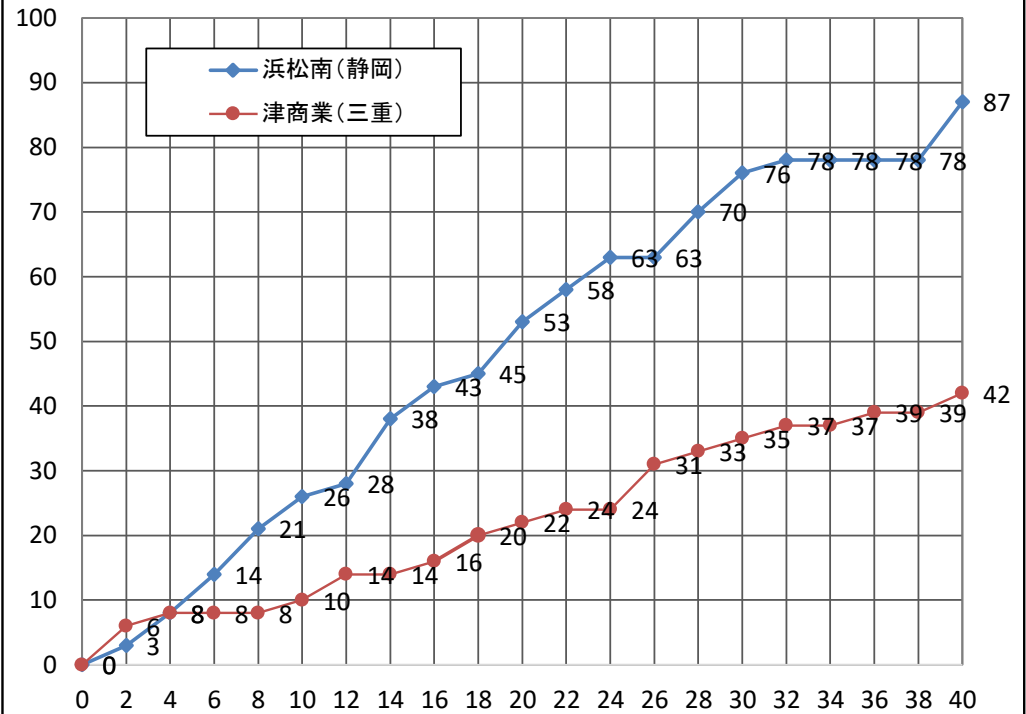

令和6年度 第38回 東海高等学校バスケットボール新人大会

女子1回戦

試合日:2025年2月15日(土)
会場:四日市市総合体育館
コート:D1
開始時間:11:00~

Team A		Team B
浜松南 (静岡)	87	42 津商業 (三重)
	26 - 10	
	27 - 12	
	23 - 13	
	11 - 7	
	OT	

Team A: 浜松南(静岡)

No.	S	選手名	PTS	3P	2P	FT	F	REBOUND			AS	ST	BS	TO	PT
								OR	DR	TOT					
4		藤田 結依花	10	2	2		2								
5*		鷹野 瑠美	7	1	2		1								
6		鈴木 日菜多	5		2	1	4								
7*		萩原 静音	4		2		2								
8*		新林 芽依	10		4	2									
9*		若林 鈴音	9	1	3										
10		中村 ゆあ	3	1											
11		金子 莉央	11		5	1									
12*		相澤 彩乃	14	1	4	3									
13		金森 柚妃	5	1	1		1								
14		鈴木 瑚々	2		1		1								
15		鈴木 華蓮	5		2	1	1								
16		安間 早紀	0				2								
17		中垣 侖菜													
18		大隅 友梨乃	2		1										
Team/Coach:															
合計			87	7	29	8	14	0	0	0	0	0	0	0	

Team B: 津商業(三重)

No.	S	選手名	PTS	3P	2P	FT	F	REBOUND			AS	ST	BS	TO	PT
								OR	DR	TOT					
7*		川口 詩乃	7		3	1									
13*		二株 遙音	7	1	2		2								
21*		川添 南奈	10		4	2	2								
23		長井 望果													
25		橋村 小春													
32*		井上 紗良	2		1		4								
55		中嶋 心海					1								
67		黒部 妃奈乃	5		2	1	1								
75*		帰山 和	11	1	3	2	2								
76		堀川 歩耶													
77		寺尾 美柚					2								
82		松浦 瑞紀													
86		牛場 凜奈													
88		草川 沙妃													
90		村上 心奏													
Team/Coach:															
合計			42	2	15	6	14	0	0	0	0	0	0	0	

2分ごとの得点推移

【戦評】

記入者

芝野 博考

浜松南はオールコートマンツーマンDef、津商業はオールコート2・2・1Def。先制点は浜松南#12の3P。津商業も#7のジャンパーを決め返すが、浜松南のDefに対し、なかなか得点が伸びない。浜松南は#12の1対1などにより、得点を伸ばしていく。

2Qに入って、津商業はオールコートのチェンジングDefで流れを変えようとするが、浜松南は#8のゴール下や#11のドライブ等により流れを変えさせず、攻防が続く。浜松南がそのまま得点を重ね前半が終了し、56対22で折り返す。

3Qに入っても、浜松南のオールコートDefのプレッシャーが強く、そこからファーストブレイクで得点していく。津商業も#13の3Pなどにより反撃するも連続得点ができず、その間に浜松南は#5の1対1などで得点し3Q終了し、76対35で浜松南リードが続く。

4Q津商業はオールコートDefなどで最後まで粘り強く戦ったが、浜松南のメンバーは全員出場し、層の暑さも感じた試合展開にとなり勝利した。

CC

神山 安奈

U1

上田 篤拓

U2

武市 翔太