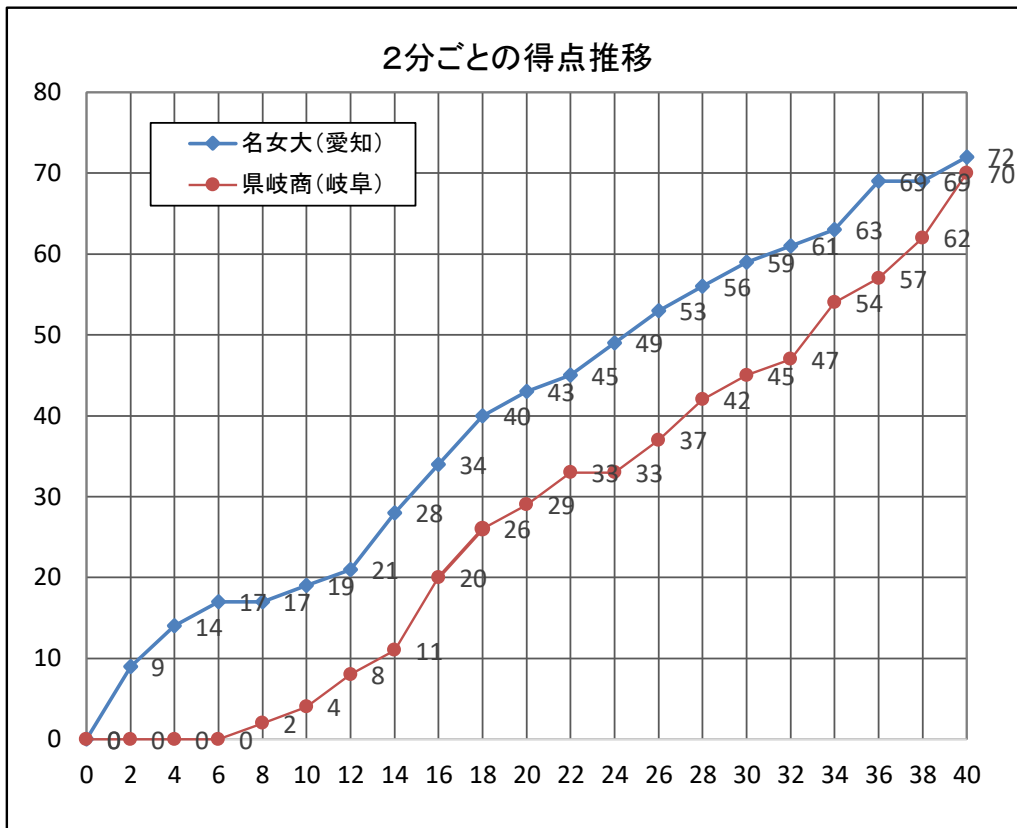

令和6年度 第38回 東海高等学校バスケットボール新人大会

女子1回戦

試合日: 2025年2月15日(土)
会場: 四日市市総合体育館
コート: C1
開始時間: 11:00~

Team A		Team B
名女大 (愛知)	72	70 県岐商 (岐阜)
	19 - 8	
	24 - 21	
	16 - 16	
	13 - 25	
	OT	

Team A: 名女大(愛知)

No.	S	選手名	PTS	3P	2P	FT	F	REBOUND			AS	ST	BS	TO	PT
								OR	DR	TOT					
4	*	中村 真凜	12		6		5								
5	*	佐竹 彩音	27	2	9	3	1								
6	*	谷口 紫菜	12	4			1								
7		梅本 美空													
8		板倉 妃那													
9		久保田 颯希													
10		寺尾 奏美													
11		甲斐 結希羽													
12		島本 想	6	2			1								
13		後藤 一葉													
14		渡邊 思優	2			2	3								
15	*	山口 璃子	0				2								
16	*	三輪 咲奈	13	2	2	3	3								
17		香賀 結良													
18		中尾 莉子													
Team/Coach:															
合計			72	10	17	8	16	0	0	0	0	0	0	0	

Team B: 県岐商(岐阜)

No.	S	選手名	PTS	3P	2P	FT	F	REBOUND			AS	ST	BS	TO	PT
								OR	DR	TOT					
4	*	伊藤 由夏	8		3	2	3								
5	*	篠田 実優	10	1	3	1	5								
6		西尾 南美													
7	*	兼松 織恵	6		2	2	1								
8	*	高橋 蓮華	27	4	4	7	2								
9		岡山 佳生	15	2	4	1	3								
10		渡邊 そら	2		1										
11		長芝 亜美													
12		金武 凜花													
13		新垣 はるか													
14	*	伊藤 里菜													
15		北浦 滯愛	0				1								
16		宇津宮 らなん													
17		高崎 真央													
18		尾関 実衣那	2		1										
Team/Coach:															
合計			70	7	18	13	15	0	0	0	0	0	0	0	

【戦評】

記入者 西村 一真

1Q、序盤から、名女大が激しいディフェンスを見せ、県岐商は苦しいオフェンスが多くシュートも入らない時間がしばしば続く。名女大は#5のジャンプシュート中心に得点を重ね17-0のラン。残り3分、ようやく県岐商#5がチーム初得点を決めるとゲームが落ち着き19-4で1Q終了。

2Q、県岐商が2-3ゾーンDEFを行い流れを変えようとするも、名女大は#5、#6を起点に落ち着いた攻めを見せ、点差が20点差まで広がる。しかし県岐商は#4、#8を中心に速攻やオフェンスリバウンドが冴え点差を縮め、43-29と名女大リードで前半終了。

3Q、県岐商は得点源の#5をフェイスガードで守るも、名女大は#6、#16の2人が得点を重ね再び20点差に。しかし、県岐商もディフェンスをハードにし、#8を中心に点差を縮めるも、名女大#12のブザービーターで59-45と点差は変わらず最終クォーターへ。

4Q、名女大が得点を重ねるも、後がない県岐商は、#9、#14、#8を中心にチームで次々に得点を重ね点差が縮まる。残り17.1秒に県岐商#8がフリースローを決めついに1点差に。最後は県岐商#4がドライブでレイアップを狙うも惜しくも外れ72-70と名女大が何とか逃げ切り勝利した。

CC 杉山 千華

U1 荒木 玲子

U2 久野 耕平