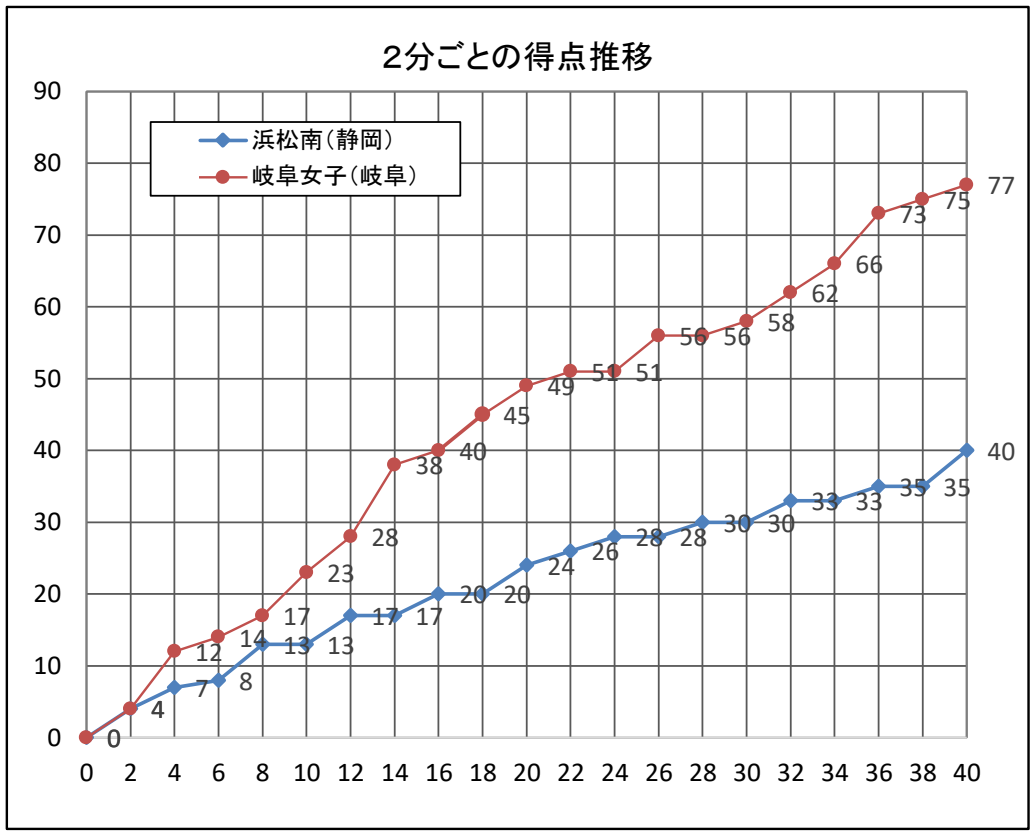

令和6年度 第38回 東海高等学校バスケットボール新人大会

女子2回戦

試合日: 2025年2月15日(土)
会場: 四日市市総合体育館
コート: D3
開始時間: 14:20~

Team A		Team B
浜松南 (静岡)	40	77 岐阜女子 (岐阜)
	13 - 23	
	11 - 26	
	6 - 9	
	10 - 19	
	OT	

Team A: 浜松南(静岡)

No.	S	選手名	PTS	3P	2P	FT	F	REBOUND			AS	ST	BS	TO	PT
								OR	DR	TOT					
4		藤田 結依花	0				2								
5*		鷹野 瑠美	10		2	6									
6		鈴木 日菜多													
7*		萩原 静音	4		2		3								
8*		新林 芽依	7	1	1	2	1								
9*		若林 鈴音	4		2		2								
10		中村 ゆあ													
11		金子 莉央	6		2	2	2								
12*		相澤 彩乃	9	1	2	2	4								
13		金森 柚妃													
14		鈴木 瑚々	0				2								
15		鈴木 華蓮													
16		安間 早紀													
17		中垣 侖菜													
18		大隅 友梨乃													
Team/Coach:															
合計			40	2	11	12	16	0	0	0	0	0	0	0	

Team B: 岐阜女子(岐阜)

No.	S	選手名	PTS	3P	2P	FT	F	REBOUND			AS	ST	BS	TO	PT
								OR	DR	TOT					
4*		三宅 香菜	6		3										
5*		小松 美羽	10		5		3								
6*		市本 彩羽	11	3	1		2								
7*		杉浦 結菜	23	2	8	1	1								
8*		ケイ ソハナ	8		3	2	1								
9		北野 空	7	1	2		3								
10		坂口 みなみ	0				1								
11		村木 美聡	6		3		1								
12		中林 睦絵	5		2	1									
13		村上 凜													
14		向山 暖													
15		坂本 莉良													
16		安田 瑠衣	1			1									
17		東野 まひる													
18		網野 はる													
Team/Coach:															
合計			77	6	27	5	12	0	0	0	0	0	0	0	

【戦評】 記入者 徳利 麻野

1Q、両者オールコートマンツーマンでスタート。浜松南は全員が果敢に攻めるも、岐阜女子の固いDFに阻まれ、なかなか得点に結びつかない。岐阜女子は、#5の巧みなパス裁きから確実に得点を重ね、13-20で1Q終了。

2Q、浜松南は、何とかチャンスを掴もうとアタックを試みるも、ミスが目立ち相手に得点を与えてしまう。岐阜女子は#7の連続得点や、相手のミスからの早い攻撃で得点を量産する。残り6分17-38となり、浜松南タイムアウト。DFを2-3のゾーンに変えるも流れは変わらず、24-49で前半終了。

3Q、浜松南のゾーンディフェンスが効き始め、岐阜女子の得点が止まる。ここで、流れを変えたい浜松南は#5の速攻や#11のドライブなどで積極的に攻めるが、得点には結びつかない。両者とも我慢の時間が続き、30-58で3Q終了。

4Q、浜松南は最後まで、積極的にリングに攻めたが、層の厚さを感じさせた岐阜女子が準決勝へと駒を進めた。

CC 箱崎 敬知 U1 福地 真帆 U2 中野 雄貴