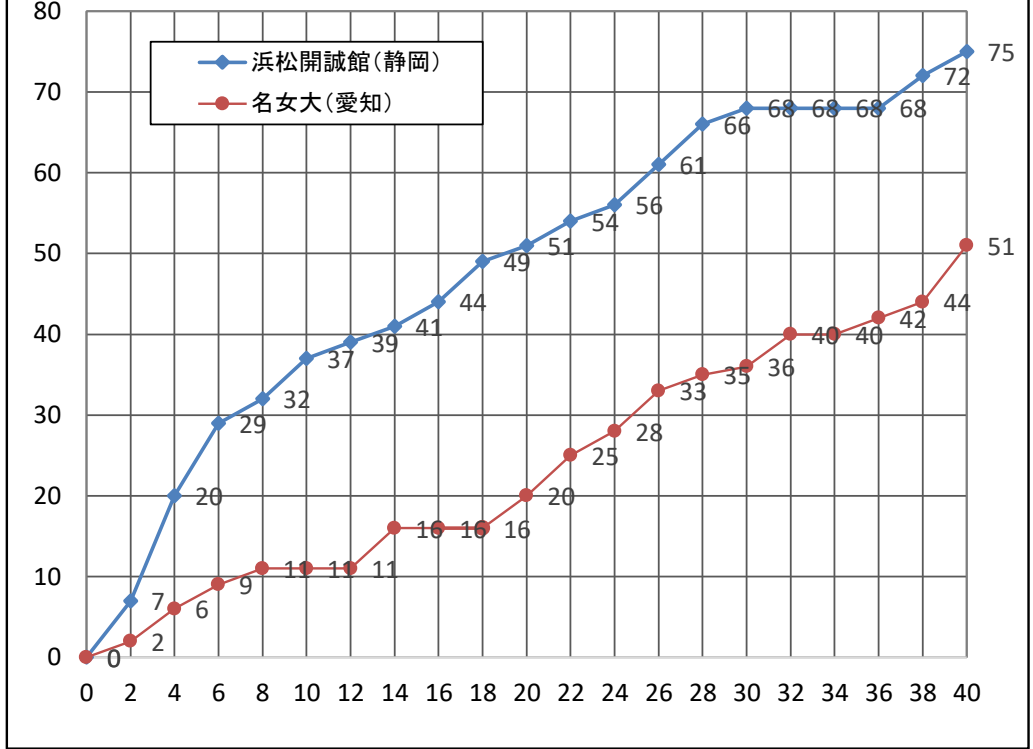

令和6年度 第38回 東海高等学校バスケットボール新人大会

女子2回戦

試合日: 2025年2月15日(土)
会場: 四日市市総合体育館
コート: C3
開始時間: 14:20~

Team A		Team B
浜松開誠館 (静岡)	75	名女大 (愛知) 51
	37 - 11	
	14 - 9	
	17 - 16	
	7 - 15	
	OT	

Team A: 浜松開誠館(静岡)

No.	S	選手名	PTS	3P	2P	FT	F	REBOUND			AS	ST	BS	TO	PT
								OR	DR	TOT					
4	*	前川 桃花	16	1	6	1									
5	*	小幡 美空	0				1								
6	*	垣内 優希奈	11	1	4		3								
7	*	牧田 知紘	16		6	4									
8	*	小林 陽菜乃	11	2	2	1	1								
9		鈴木 千夏	1			1									
10		鈴木 結愛	4		2		1								
11		佐々木 涼渚													
12		坪田 桜子													
13		山本 爽未	15	4	1	1	1								
14		織田 百々花	1			1									
15		持田 莉子	0				2								
16		佐伯 捺桜													
17		藤谷 友羅													
18		片岡 美紗	0				1								
Team/Coach:															
合計			75	8	21	9	10	0	0	0	0	0	0	0	

Team B: 名女大(愛知)

No.	S	選手名	PTS	3P	2P	FT	F	REBOUND			AS	ST	BS	TO	PT
								OR	DR	TOT					
4	*	中村 真凜	5		1	3	1								
5	*	佐竹 彩音	28	4	7	2	2								
6	*	谷口 紫菜	3	1			3								
7		梅本 美空	2		1										
8		板倉 妃那													
9		久保田 颯希													
10		寺尾 奏美													
11		甲斐 結希羽													
12		島本 想	5		2	1	1								
13		後藤 一葉	4	1		1	1								
14		渡邊 思優	0				1								
15	*	山口 璃子	0				2								
16	*	三輪 咲奈	4		2										
17		香賀 結良													
18		中尾 莉子													
Team/Coach:															
合計			51	6	13	7	11	0	0	0	0	0	0	0	

2分ごとの得点推移

【戦評】

記入者 西村 一真

1Q、両チームともにオールコートマンツーマンディフェンスでスタート。序盤から、浜松開誠館の激しいディフェンスからスティールを量産する。速攻で得点を重ね、ハーフオフェンスでも#7のドライブや素早いパス回し、中、外、合わせとどこからでもどの選手も精度の高いシュートで大きくリードを奪う。名女大も#5が3Pドライブと孤軍奮闘するも、37-11と浜松開誠館がスタートダッシュに成功し1Q終了。

2Q、両チームともハードなディフェンスを見せ、お互い苦しいシュートが目立つ中、浜松開誠館は#6、名女大は#4などが点を重ねあい51-20と浜松開誠館が点差を広げて前半終了。

3Q、浜松開誠館は#4、#7らの鋭いドライブ、名女大は#5の3Pや1on1、#6の3Pなどで得点を取る。中盤からは守りあうシーンが多く見られ、このクォーターは互角の展開で68-36で3Q終了。

4Q、浜松開誠館は主力メンバーを下げる中、名女大は、最後までオールコートでディフェンスを頑張り、#5や#16が得点を重ね最後まであきらめず戦ったが、序盤の点差が大きく75-51で浜松開誠館が準決勝に進んだ。

CC 佐久間 奈々

U1 加藤 文

U2 加形 陽典