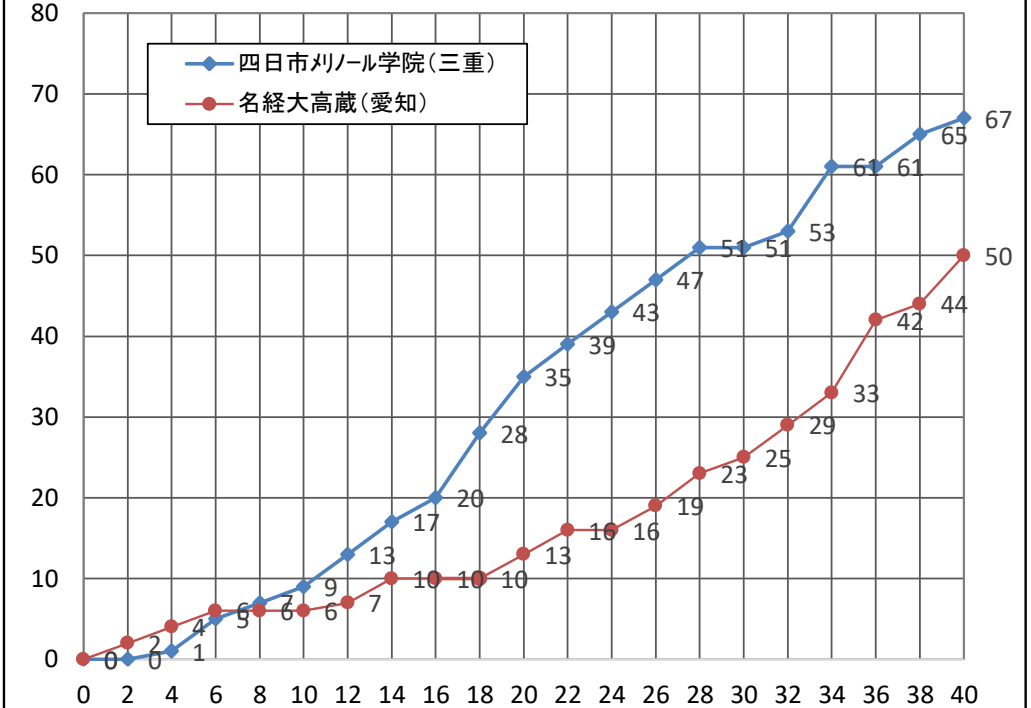

令和6年度 第38回 東海高等学校バスケットボール新人大会

女子2回戦

試合日: 2025年2月15日(土)
会場: 四日市市総合体育館
コート: A3
開始時間: 14:20~

Team A		Team B
四日市リノール学院 (三重)	67	名経大高蔵 (愛知) 50
	9 - 6 26 - 7 16 - 12 16 - 25 OT	

Team A: 四日市リノール学院 (三重)

No.	S	選手名	PTS	3P	2P	FT	F	REBOUND			AS	ST	BS	TO	PT
								OR	DR	TOT					
4	*	吉田 陽香	5	1	1		3								
5		川口 真央	12		6										
6	*	伊藤 千寛	16		5	6	3								
7		根木 ひより	2		1		1								
8	*	山下 藍	4			4	3								
9		川端 新菜													
10		澁谷 虹歩	7	1	2		3								
11		佐藤 花楓	0				1								
12	*	刀根 綺萌	17		6	5									
13	*	中嶋 とわ	4		2		1								
14		日高 利亜													
15		戸田 宇美													
16		松本 晴佳													
17		北尾 美玲													
18		望月 咲来	0				2								
Team/Coach:															
合計			67	2	23	15	17	0	0	0	0	0	0	0	

Team B: 名経大高蔵 (愛知)

No.	S	選手名	PTS	3P	2P	FT	F	REBOUND			AS	ST	BS	TO	PT
								OR	DR	TOT					
4	*	竹田 虹香	4		1	2	1								
5	*	大橋 潤	2		1		2								
6	*	大村 莉子	9		3	3	3								
7		小柳 美咲													
8		江藤 伶衣													
9		高山 華和													
10		伊藤 優月	2		1		1								
11	*	小川 詩織	8		2	4	4								
12		関口 咲葉	8	2	1		2								
13		野崎 愛瑛	8	2		2									
14	*	花井 杏菜	9	2	1	1	2								
15		知念 愛音													
16		原戸 知優													
17		高島 宏奈乃													
18		柴田 七海													
Team/Coach:															
合計			50	6	10	12	15	0	0	0	0	0	0	0	

2分ごとの得点推移

【戦評】

記入者 河原 英幸

1Q、互いにマンツーマン、高蔵#6の得点からスタート。対するメリノールは#12の速攻からフリースローで反撃。両チーム堅いDFで得点を許さない拮抗した状態が続く中、メリノールがフリースローで繋ぎ、9-6メリノールリードで1Q終了。

2Q、高蔵はインサイドを攻めるがメリノールのWチームをうまく崩せない。メリノール#5のリバウンドからの得点で、高蔵初めてのTO。TO明け高蔵#12の3Pで反撃するも、メリノールはプレッシャーDFから流れを掴み大きく点差を広げる。終始ルーズボールを圧倒したメリノールが、35-13でリードして2Q終了。

3Q、序盤メリノールが4連続得点でリードを広げる。高蔵も#18のバスケットカウントで食らいつく。後半もメリノールのDFに攻めあぐむ時間が続くも粘りをみせるが、51-25メリノールがリードで3Q終了。

4Q、高蔵#6のバスケットカウント。FTも沈め諦めをみせない。オールコートDFもより激しさをみせ、4連続得点で意地をみせる。メリノールはベンチメンバーが全員出場し、層の厚さを見せつけ67-50で勝利。準決勝へ駒を進めた。

CC 中根 俊彦

U1 佐原 佳世

U2 野口 拓馬