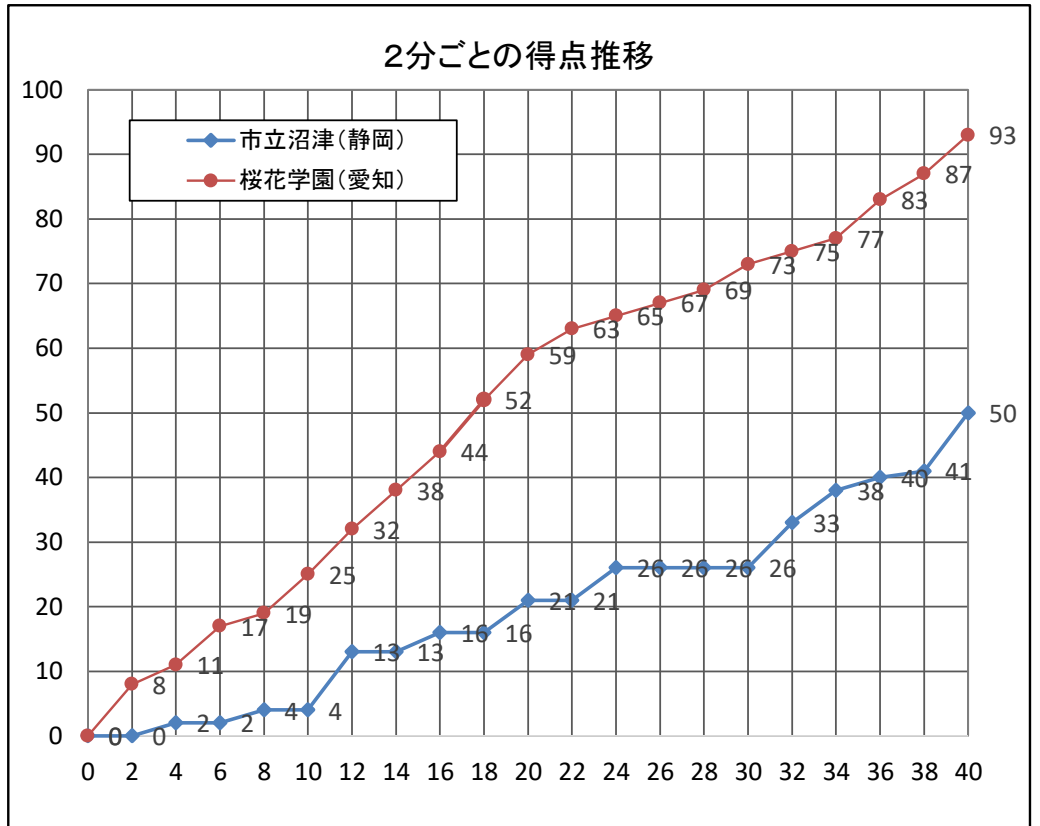

令和6年度 第38回 東海高等学校バスケットボール新人大会

女子2回戦

試合日:2025年2月15日(土)
会場:四日市市総合体育館
コート: B3
開始時間:14:20~

Team A		Team B
市立沼津 (静岡)	50	93 桜花学園 (愛知)
	4 - 25	
	17 - 34	
	5 - 14	
	24 - 20	
	OT	

Team A: 市立沼津(静岡)

No.	S	選手名	PTS	3P	2P	FT	F	REBOUND			AS	ST	BS	TO	PT
								OR	DR	TOT					
3		上原 美桜													
4		増田 瑛音													
5*		野田 志	12		5	2	2								
7		岩川 恵里花													
9*		岩田 真奈	13	1	4	2	4								
10*		米内 心菜	7		3	1	4								
11*		梅原 萌々伽	0				2								
12*		塩川 環菜	6		3		2								
15		朝比奈 詩													
17		大波 心結	6	1	1	1									
19		植田 亜湖													
23		渡邊 桃													
24		飯田 琉永													
28		奥田 倅未	6	2											
88		野崎 芽依													
Team/Coach:															
合計		50	4	16	6	14	0	0	0	0	0	0	0	0	

Team B: 桜花学園(愛知)

No.	S	選手名	PTS	3P	2P	FT	F	REBOUND			AS	ST	BS	TO	PT
								OR	DR	TOT					
4		棚倉 七菜子	4		2		1								
5*		金澤 杏	13		6	1	1								
6		濱田 ななの	7		3	1									
7*		勝部 璃子	4		2										
8		水林 夢翔	11		4	3	4								
9		山田 桜菜	4		2		1								
10*		竹内 みや	3		1	1	1								
11		菅 桜子													
12		小玉 愛莉	11	1	4		1								
13*		國武 珂憐	9		4	1									
14		太田 莉央	4		2		1								
15*		イシボ ディバイン	17		8	1	1								
16		小林 咲弥花	4		1	2									
17		相上 徠良	2		1										
18		小松 美麗													
Team/Coach:															
合計		93	1	40	10	11	0	0	0	0	0	0	0	0	

【戦評】

記入者 芝野 博考

市立沼津はハーフコートマンツーマン、対する桜花学園はオールコートマンツーマンで試合開始する。先制は桜花#10がドライブからファールを誘い、フリースローを獲得し決める。また、#15のゴール下を起点に得点を重ねていく。市立沼津も#5のドライブなど果敢に攻めるが、得点に結びつけることが出来ず1Q終了。

2Q、市立沼津は#12のドライブ、#9の連続得点でリズムに乗るが、桜花学園も#6のドライブや#8のバスケットカウントなどで得点を重ねていく。市立沼津もドライブで得点を目指す、桜花学園の#15のブロックで阻止する。前半が終了し、21対59で桜花学園がリードして折り返す。

3Q、市立沼津は桜花学園の高さに対して、素早いヘルプで対応する。しかし、得点に繋げることができず点差が縮まらない。桜花学園はゴール下を中心に攻め3Qが終了する。

4Q、市立沼津は粘り強くDefを続ける。桜花学園はメンバー全員出場し、層の厚さを感じさせ勝利したが、市立沼津も最後まで粘り強く戦った。

CC 米山 隆仁

U1 河合 拓治

U2 丸山 栄治