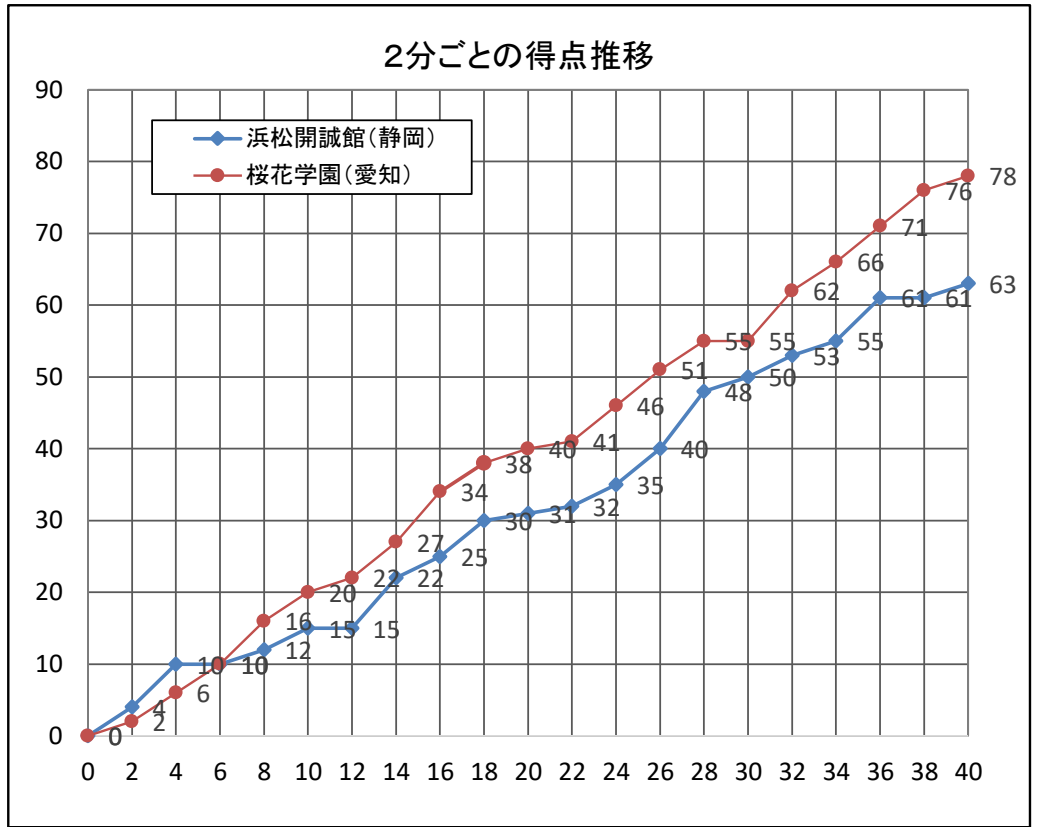

令和6年度 第38回 東海高等学校バスケットボール新人大会

0

試合日:2025年2月16日(日)
会場:四日市市総合体育館
コート:C1
開始時間:10:00~

Team A		Team B
浜松開誠館 (静岡)	63	78 桜花学園 (愛知)
	15 - 20 16 - 20 19 - 15 13 - 23 OT	

Team A: 浜松開誠館(静岡)

No.	S	選手名	PTS	3P	2P	FT	F	REBOUND			AS	ST	BS	TO	PT
								OR	DR	TOT					
4	*	前川 桃花	21	6	1	1									
5	*	小幡 美空	2		1		2								
6	*	垣内 優希奈	10	2	2		3								
7	*	牧田 知紘	13	1	3	4	3								
8	*	小林 陽菜乃	15	1	5	2									
9		鈴木 千夏													
10		鈴木 結愛													
11		佐々木 涼渚													
12		坪田 桜子													
13		山本 爽未													
14		織田 百々花													
15		持田 莉子	2		1		4								
16		佐伯 捺桜													
17		藤谷 友羅													
18		片岡 美紗													
Team/Coach:															
合計			63	10	13	7	12	0	0	0	0	0	0	0	

Team B: 桜花学園(愛知)

No.	S	選手名	PTS	3P	2P	FT	F	REBOUND			AS	ST	BS	TO	PT
								OR	DR	TOT					
4		棚倉 七菜子	13	1	5		2								
5	*	金澤 杏	17	2	4	3	1								
6		濱田 ななの	5		2	1									
7	*	勝部 璃子	20	1	7	3	2								
8		水林 夢翔	2		1										
9		山田 桜菜	5	1	1										
10	*	竹内 みや	6		3		3								
11		菅 桜子													
12		小玉 愛莉													
13	*	國武 珂憐	6		3		3								
14		太田 莉央													
15	*	イシボ ディバイン	4		1	2									
16		小林 咲弥花													
17		相上 徠良													
18		小松 美麗													
Team/Coach:															
合計			78	5	27	9	11	0	0	0	0	0	0	0	

【戦評】

記入者 芝野 博考

両チーム共にマンツーマンDefで開始する。先制は浜松開誠館の#8のドライブから決めるが、すかさず桜花学園は#15がゴール下でファウルを誘いフリースローを2本決める。浜松開誠館は#4が3Pを連続で決めるが、桜花学園も#7のゴール下を中心に得点を重ねていく。

2Q桜花学園は#5のドライブや3Pで加点していく。対する浜松開誠館も#8がドライブからバスケットカウントを奪いお互いに流れを渡さず。しかし、桜花学園の#5が3Pを決める。桜花学園が31対40でリードし、前半終了する。

3Q浜松開誠館は#4の3Pや1対1を中心に得点していく。桜花は#6のバスケットカウントなどで応戦していき一進一退の攻防を繰り返し、最終Qに入る。

4Q桜花学園は#10のアシストから得点を決める。浜松開誠館は#7、#4の3Pを決め得点を縮めようとするが、桜花学園はゴール下を中心に得点を重ね、追従を許さず63対78で桜花学園が勝利し、決勝に駒を進めた。

CC 大豆村 斉 U1 佐原 佳世 U2 横井 尚子