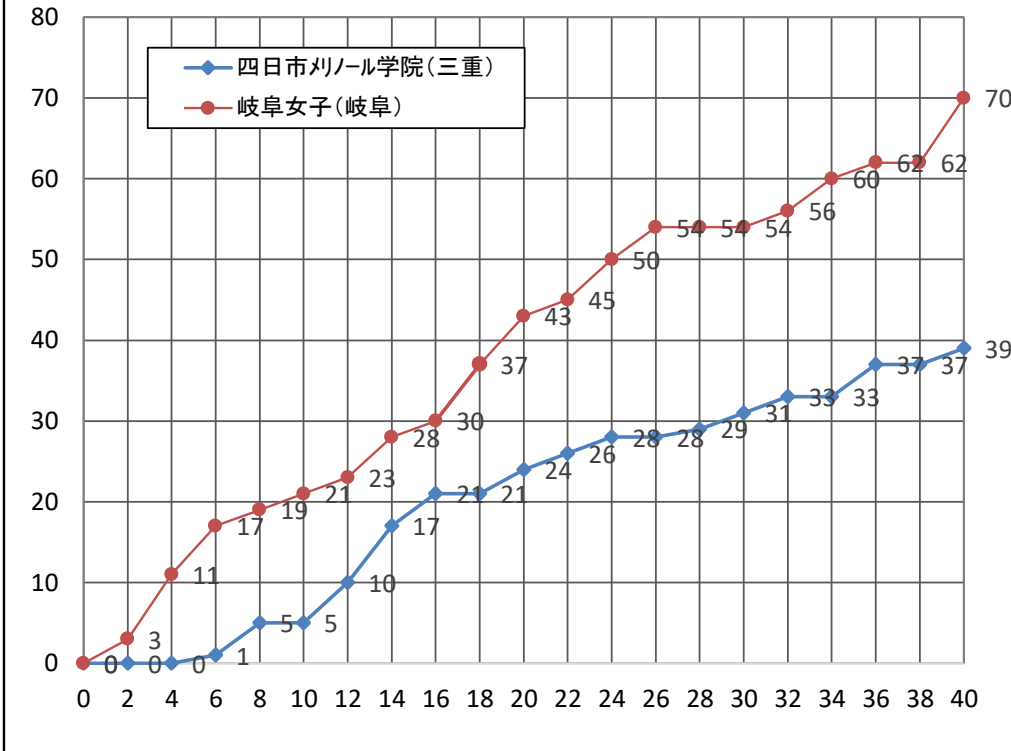

令和6年度 第38回 東海高等学校バスケットボール新人大会

女子準決勝

試合日: 2025年2月16日(日)
 会場: 四日市市総合体育館
 コート: A1
 開始時間: 10:00~

Team A		Team B
四日市リノール学院 (三重)	39	岐阜女子 (岐阜)
	5 - 21	
	19 - 22	
	7 - 11	
	8 - 16	
	OT	

Team A: 四日市リノール学院(三重)

No.	S	選手名	PTS	3P	2P	FT	F	REBOUND			AS	ST	BS	TO	PT
								OR	DR	TOT					
4	*	吉田 陽香	0				1								
5		川口 真央	4		2		1								
6	*	伊藤 千寛	5		2	1									
7		根木 ひより	3	1											
8	*	山下 藍	10		4	2	2								
9		川端 新菜													
10		澁谷 虹歩													
11		佐藤 花楓													
12	*	刀根 綺萌	17	1	4	6	1								
13	*	中嶋 とわ													
14		日高 利亜													
15		戸田 宇美													
16		松本 晴佳													
17		北尾 美玲													
18		望月 咲来	0				1								
Team/Coach:															
合計			39	2	12	9	6	0	0	0	0	0	0	0	

2分ごとの得点推移

【戦評】

記入者

伊藤 将伸

1Q、両チームともにマンツーマンディフェンスで始まる。メリノール学院は、流れの中から#12を中心に攻めるが、岐阜女子のディフェンスに対応され、得点に結びつかない。対する岐阜女子は、ディフェンスから流れを作り速攻で点数を重ね、一気にリードを広げる。5-21岐阜女子が大きくリードし、1Q終了。

2Qが始まり、メリノール学院は、#12の3P、#8のリバウンドシュートで勢いをつけ、徐々に点差を縮めていく。しかし、2Q中盤、岐阜女子は、ディフェンスから速攻、#5#6の3Pで再びリードを広げ、24-43で前半終了。