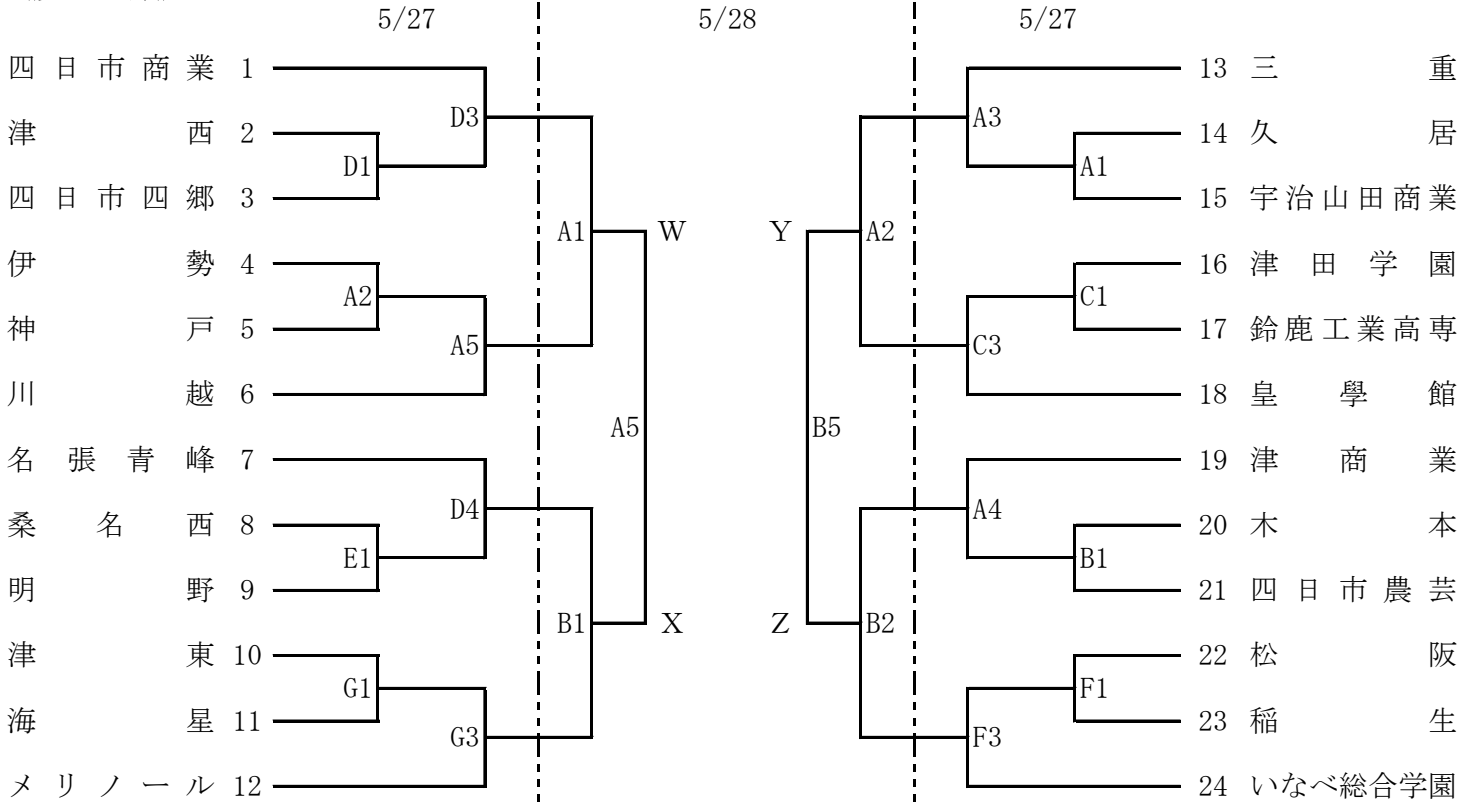

令和4年度 三重県高等学校総合体育大会バスケットボール競技

組合せ表

5/27(金) AGF鈴鹿体育館(A・B・C)・マツヤマSSKアリーナ(D・E)・稲生高校(F)・白子高校(G)
 5/28(土) AGF鈴鹿体育館(A・B) 5/29(日) AGF鈴鹿体育館(A・B)

《男子の部》

《女子の部》

試合時間

5/27 ABCDEFG ①9:00～ ②10:40～ ③12:20～ ④14:00～ ⑤15:40～
 5/28 AB ①9:00～ ②10:30～ ③12:00～ ④13:30～ ⑤15:00～ ⑥16:30～

決勝リーグ

5/29	①9:30～	②11:30～	③13:30～	④15:30～
A	WX勝-YZ負	AB勝-CD負	WX勝-YZ勝	AB勝-CD勝
B	WX負-YZ勝	AB負-CD勝	WX負-YZ負	AB負-CD負