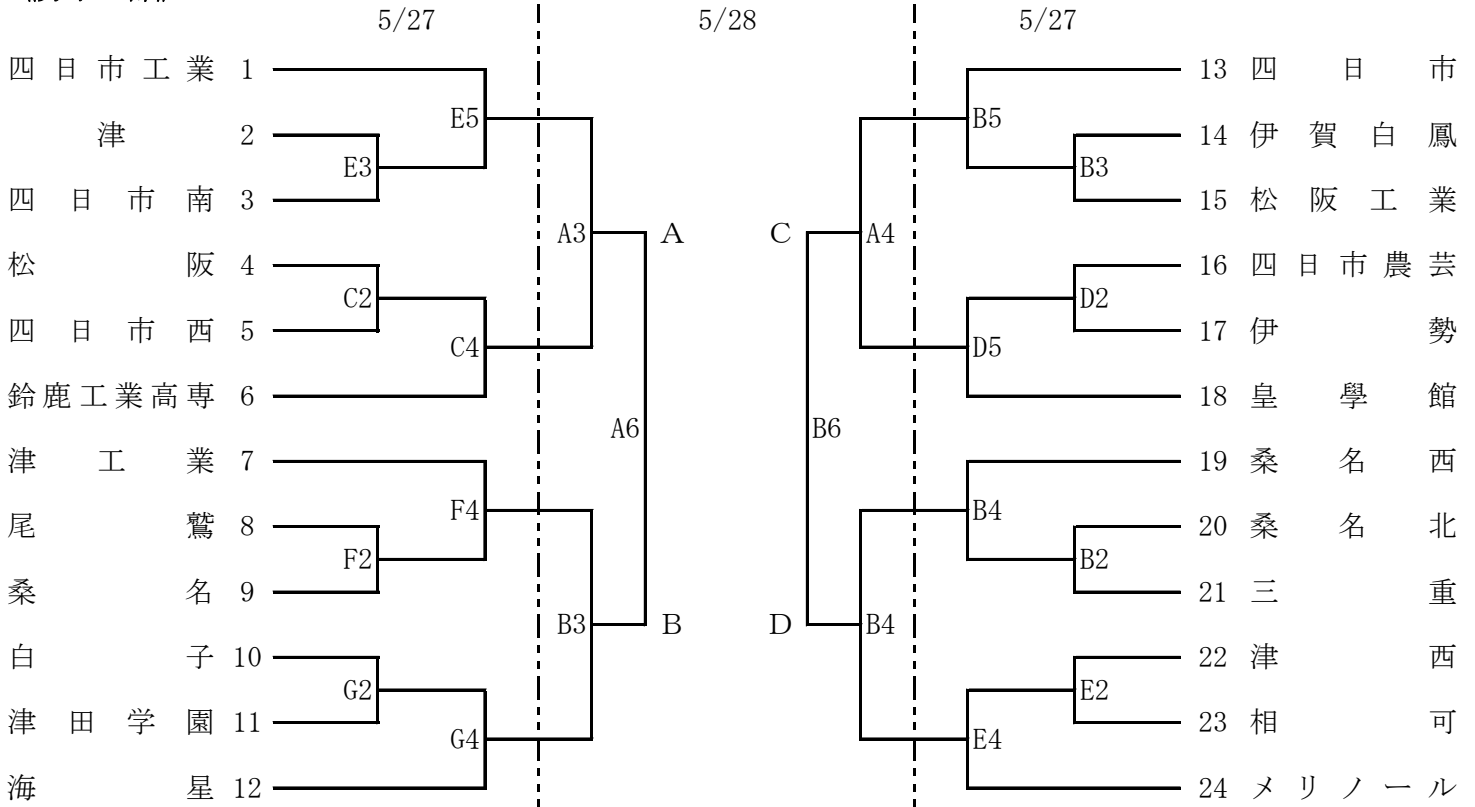

令和4年度 三重県高等学校総合体育大会バスケットボール競技

組合せ表

5/27(金) AGF鈴鹿体育館(A・B・C)・マツヤマSSKアリーナ(D・E)・稲生高校(F)・白子高校(G)
 5/28(土) AGF鈴鹿体育館(A・B) 5/29(日) AGF鈴鹿体育館(A・B)

《男子の部》

《女子の部》

試合時間

5/27 ABCDEFG ①9:00～ ②10:40～ ③12:20～ ④14:00～ ⑤15:40～
 5/28 AB ①9:00～ ②10:30～ ③12:00～ ④13:30～ ⑤15:00～ ⑥16:30～