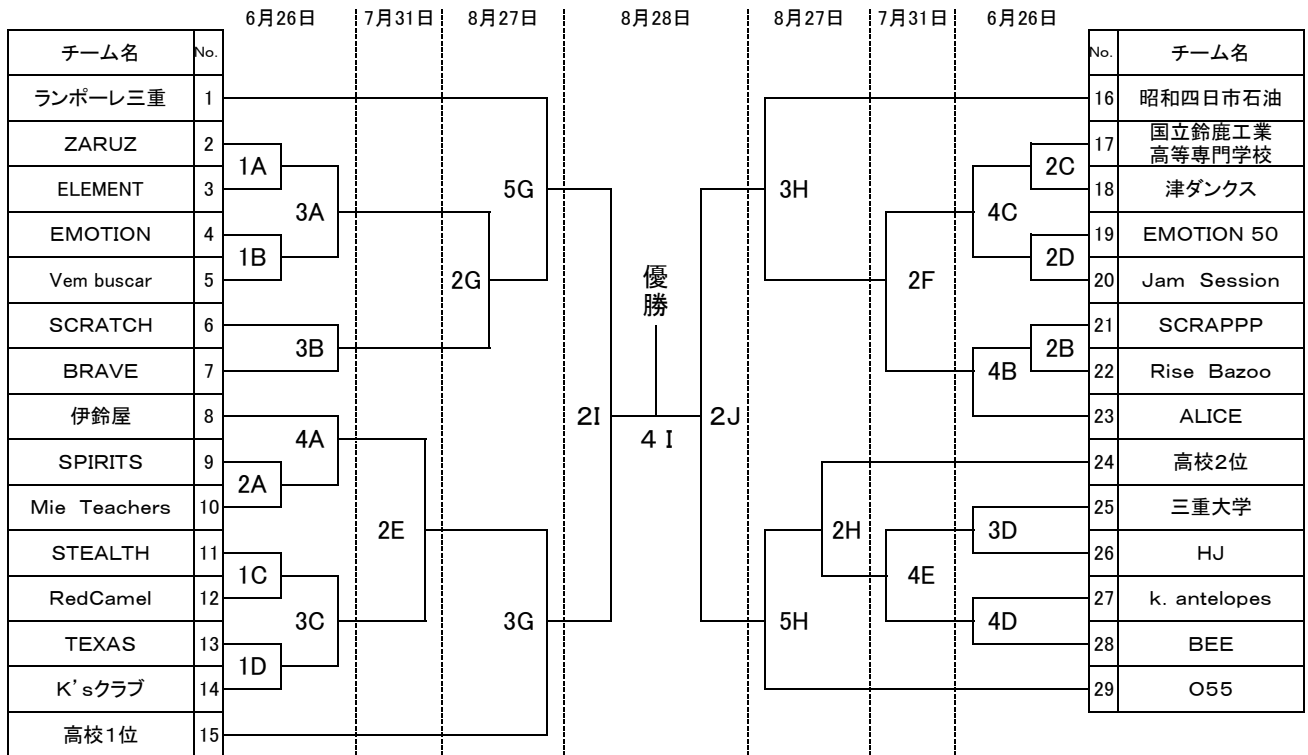

# 2022年度 第76回三重県総合バスケットボール選手権大会

★男子の7月31日は【2E・F】の試合のみ正規タイム（全て10分止め）となります。

★男子初日（6月26日）の会場はよく確認して間違いの無いようにして下さい。

★試合後は20分のアップ時間を設けます。

◎会場について A, B, G, H, I, J……三重交通Gスポーツの杜鈴鹿体育館

C, D…安濃中央公園内体育館 E, F…亀山西野公園体育館

◎6月26日 ①10:00～ ②11:40～ ③13:20～ ④15:00～

※すべて1Q10分（8分流し、残り2分は正規タイム）で行ないます。

◎7月31日 ①10:00～ ②11:40～ ③13:30～ ④15:10～

※第2ゲームのみ正規タイムで、その他は6/26と同じ特別時間で行ないます。

◎8月27日、28日 ①9:30～ ②11:20～ ③13:10～ ④15:00～ ⑤16:50～

※全て正規タイムで行ないます。