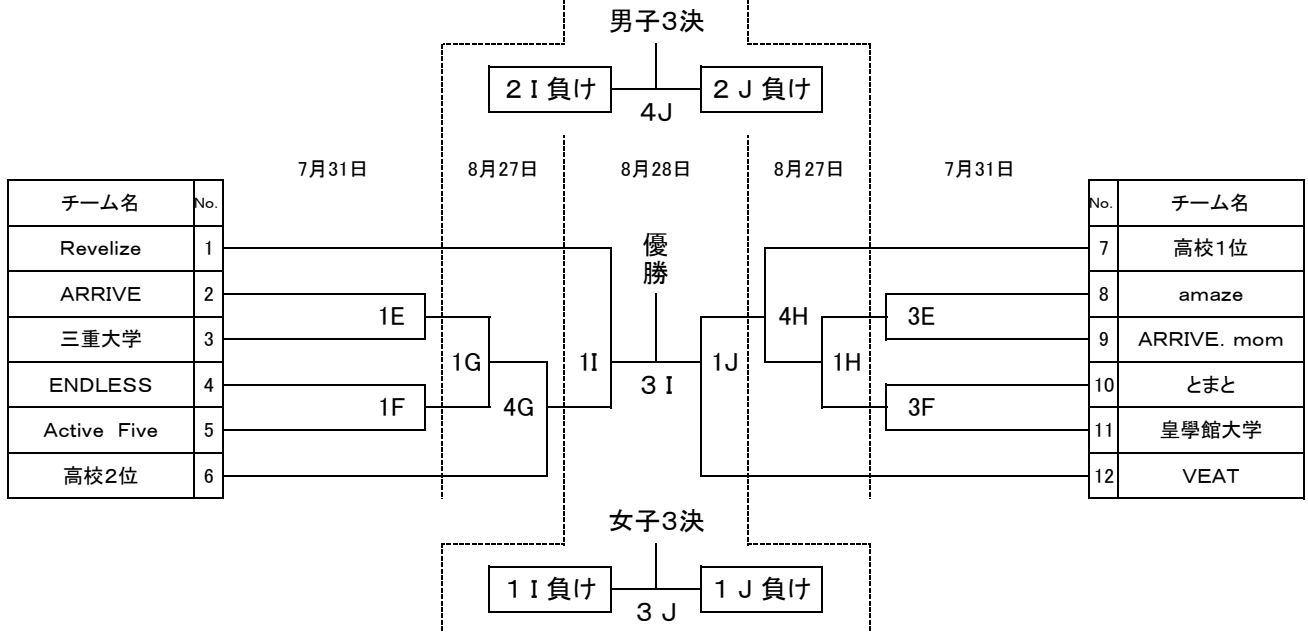

# 2022年度 第76回三重県総合バスケットボール選手権大会

★男子の7月31日は【2E・F】の試合のみ正規タイム（全て10分止め）となります。

★男子初日（6月26日）の会場はよく確認して間違いの無いようにして下さい。

★試合後は20分のアップ時間を設けます。

◎会場について A, B, G, H, I, J……三重交通Gスポーツの杜鈴鹿体育館

C, D…安濃中央公園内体育館 E, F…亀山西野公園体育館

◎6月26日 ①10:00～ ②11:40～ ③13:20～ ④15:00～

※すべて1Q10分（8分流し、残り2分は正規タイム）で行ないます。

◎7月31日 ①10:00～ ②11:40～ ③13:30～ ④15:10～

※第2ゲームのみ正規タイムで、その他は6/26と同じ特別時間で行ないます。

◎8月27日、28日 ①9:30～ ②11:20～ ③13:10～ ④15:00～ ⑤16:50～

※全て正規タイムで行ないます。