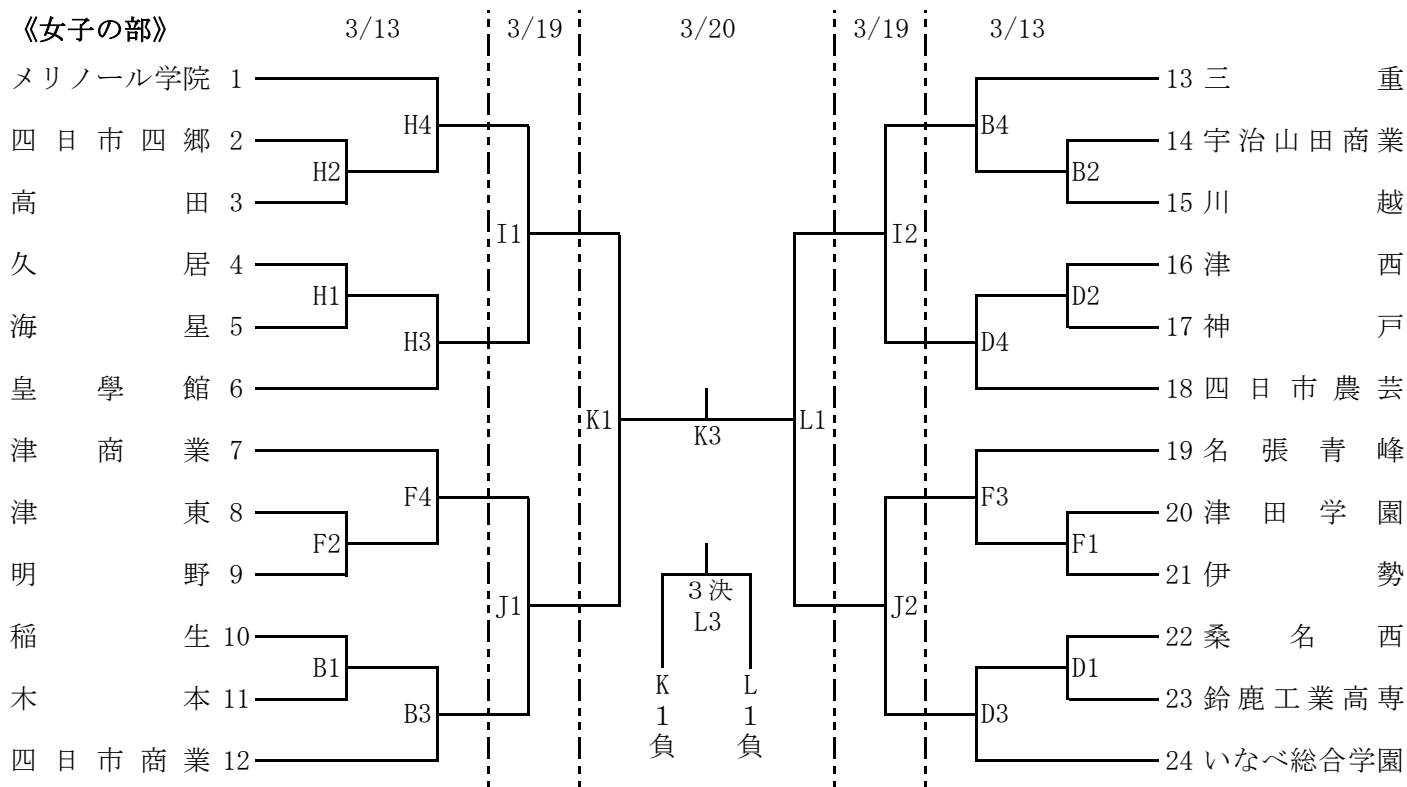

令和3年度三重県高等学校バスケットボール新人大会

組合せ表

3/13…津工業高(A・B),津西高(C・D),松阪工業高(E・F),伊勢工業高(G・H)

3/19…四日市農芸高校(I・J) , 3/20…四日市高校(K・L)

《男子の部》

《女子の部》

【試合時間】	3/13	① 9:30~	② 11:30~	③ 13:30~	④ 15:30~
	3/19	① 9:30~	② 11:30~	③ 13:30~	④ 15:30~
	3/20	① 9:30~	② 11:30~	③ 13:30~	④ 15:30~