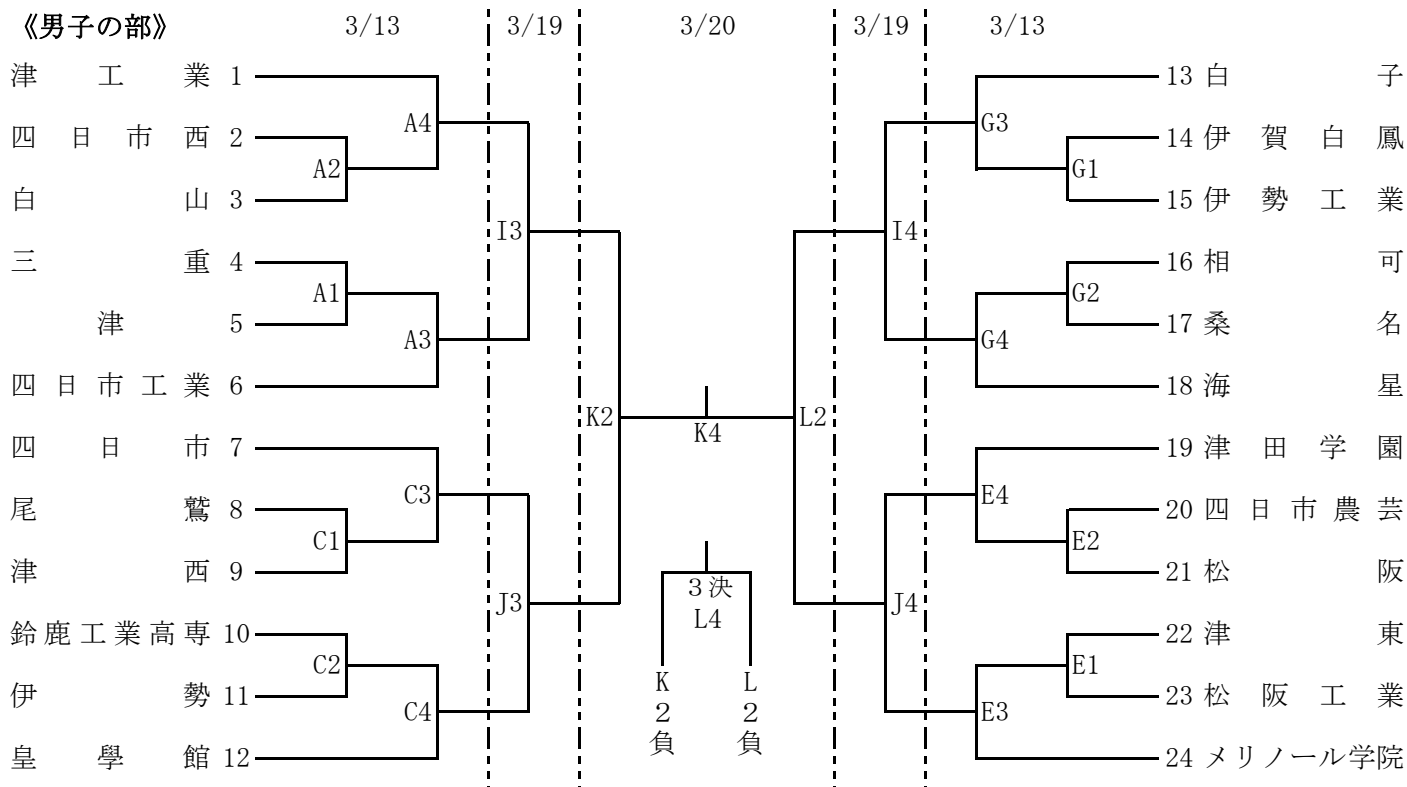

令和3年度三重県高等学校バスケットボール新人大会

組合せ表

3/13…津工業高(A・B),津西高(C・D),松阪工業高(E・F),伊勢工業高(G・H)

3/19…四日市農芸高校(I・J) , 3/20…四日市高校(K・L)

《男子の部》

《女子の部》

【試合時間】	3/13	① 9:30~	② 11:30~	③ 13:30~	④ 15:30~
	3/19	① 9:30~	② 11:30~	③ 13:30~	④ 15:30~
	3/20	① 9:30~	② 11:30~	③ 13:30~	④ 15:30~