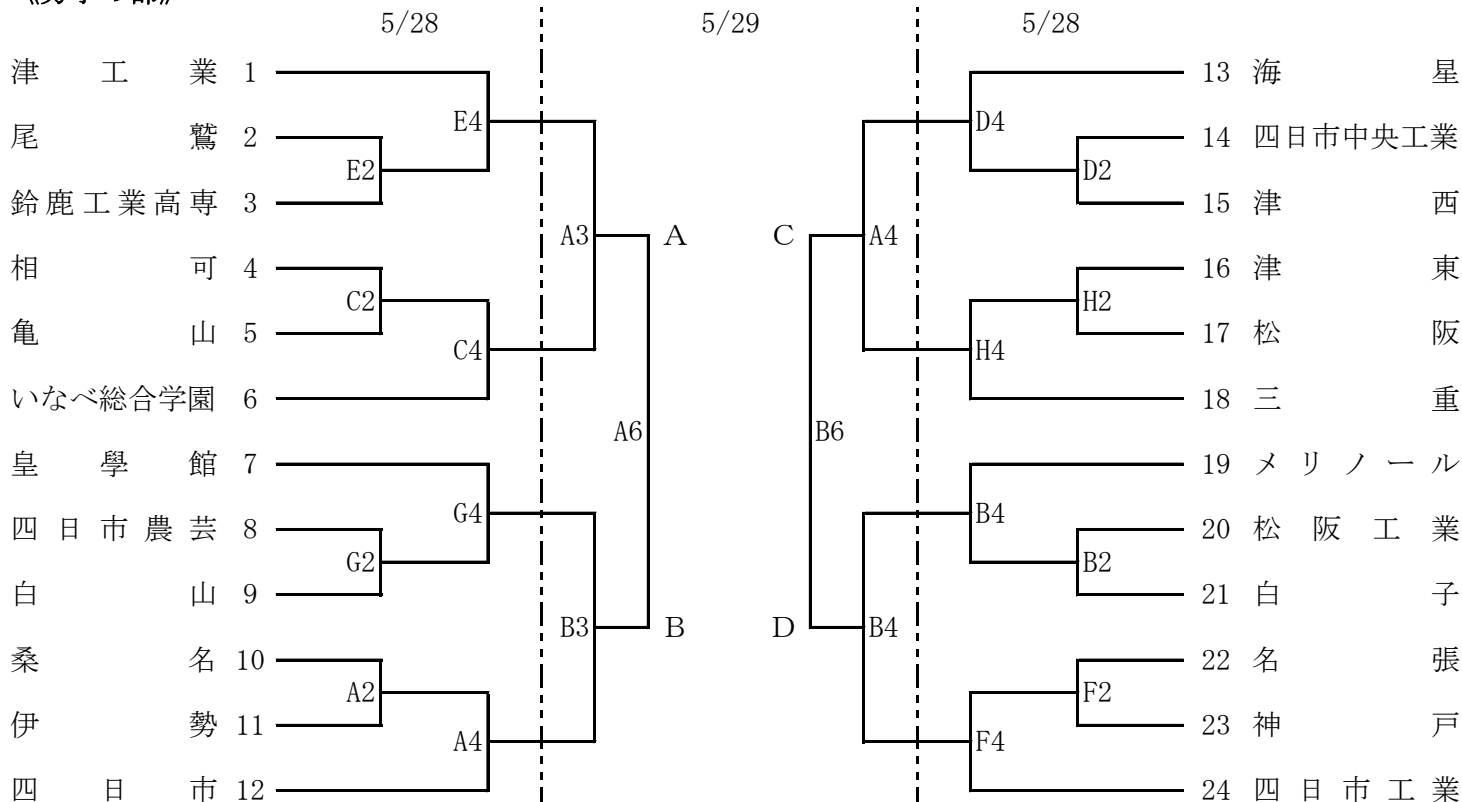

令和3年度 三重県高等学校総合体育大会バスケットボール競技

組合せ表

5/28(金) AGF鈴鹿体育館(A・B)・三重交通Gスポーツの杜伊勢(C・D)・マツヤマSSKアリーナ(E・F)
 ・亀山西野公園体育館(G・H)
 5/29(土) AGF鈴鹿体育館(A・B) 5/30(日) AGF鈴鹿体育館(A・B)

《男子の部》

《女子の部》

試合時間

5/28 ABCDEFGH ① 9:30~ ②11:20~ ③13:10~ ④15:00~
 5/29 AB ① 9:00~ ②10:30~ ③12:00~ ④13:30~ ⑤15:00~ ⑥16:30~