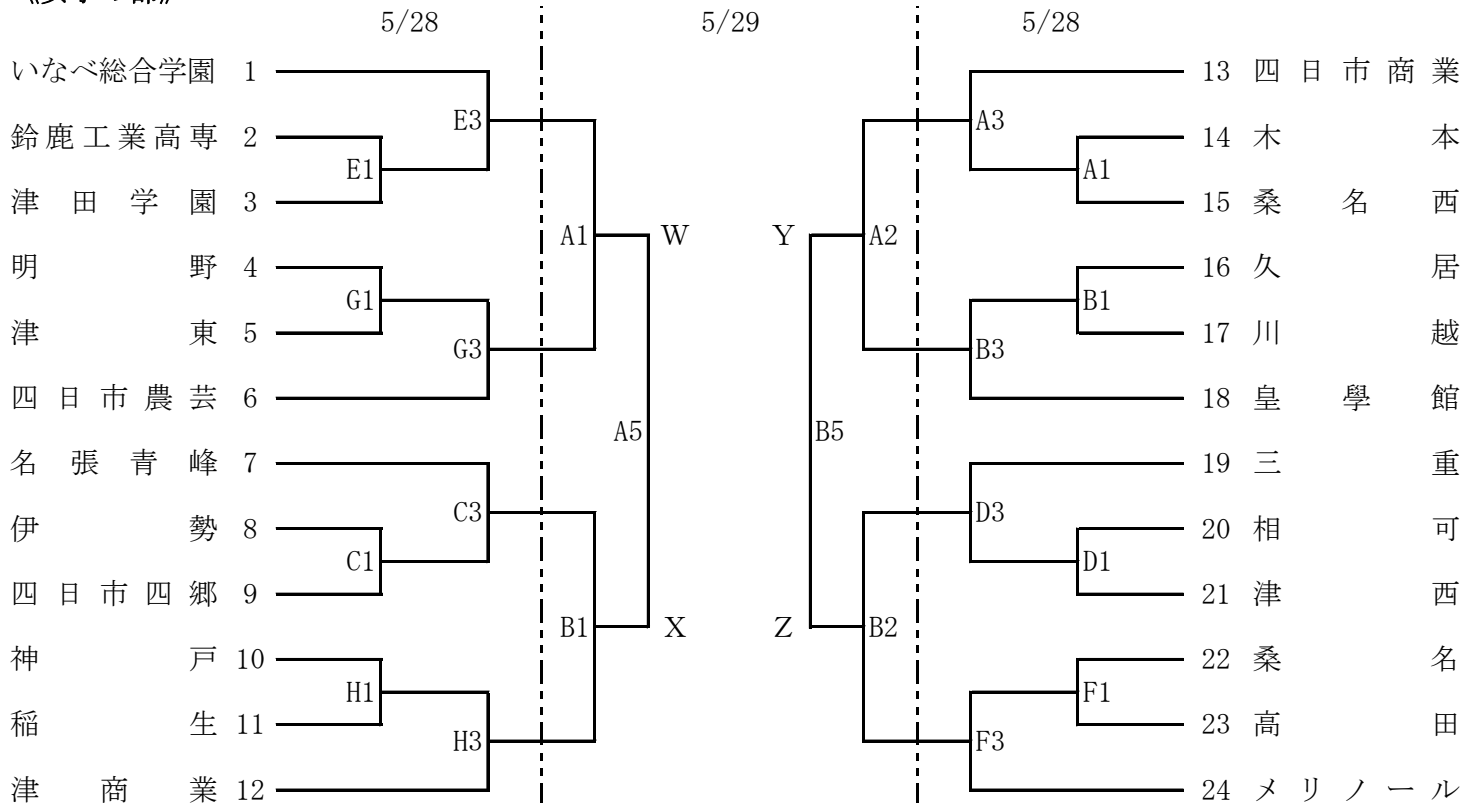

令和3年度 三重県高等学校総合体育大会バスケットボール競技

組合せ表

5/28(金) AGF鈴鹿体育館(A・B)・三重交通Gスポーツの杜伊勢(C・D)・マツヤマSSKアリーナ(E・F)
 ・亀山西野公園体育館(G・H)
 5/29(土) AGF鈴鹿体育館(A・B) 5/30(日) AGF鈴鹿体育館(A・B)

《男子の部》

《女子の部》

試合時間

5/28 ABCDEFGH ① 9:30~ ②11:20~ ③13:10~ ④15:00~
 5/29 AB ① 9:00~ ②10:30~ ③12:00~ ④13:30~ ⑤15:00~ ⑥16:30~

決勝リーグ

5/30	①9:30~	②11:20~	③13:10~	④15:00~
A	WX勝-YZ負	AB勝-CD負	WX勝-YZ勝	AB勝-CD勝
B	WX負-YZ勝	AB負-CD勝	WX負-YZ負	AB負-CD負