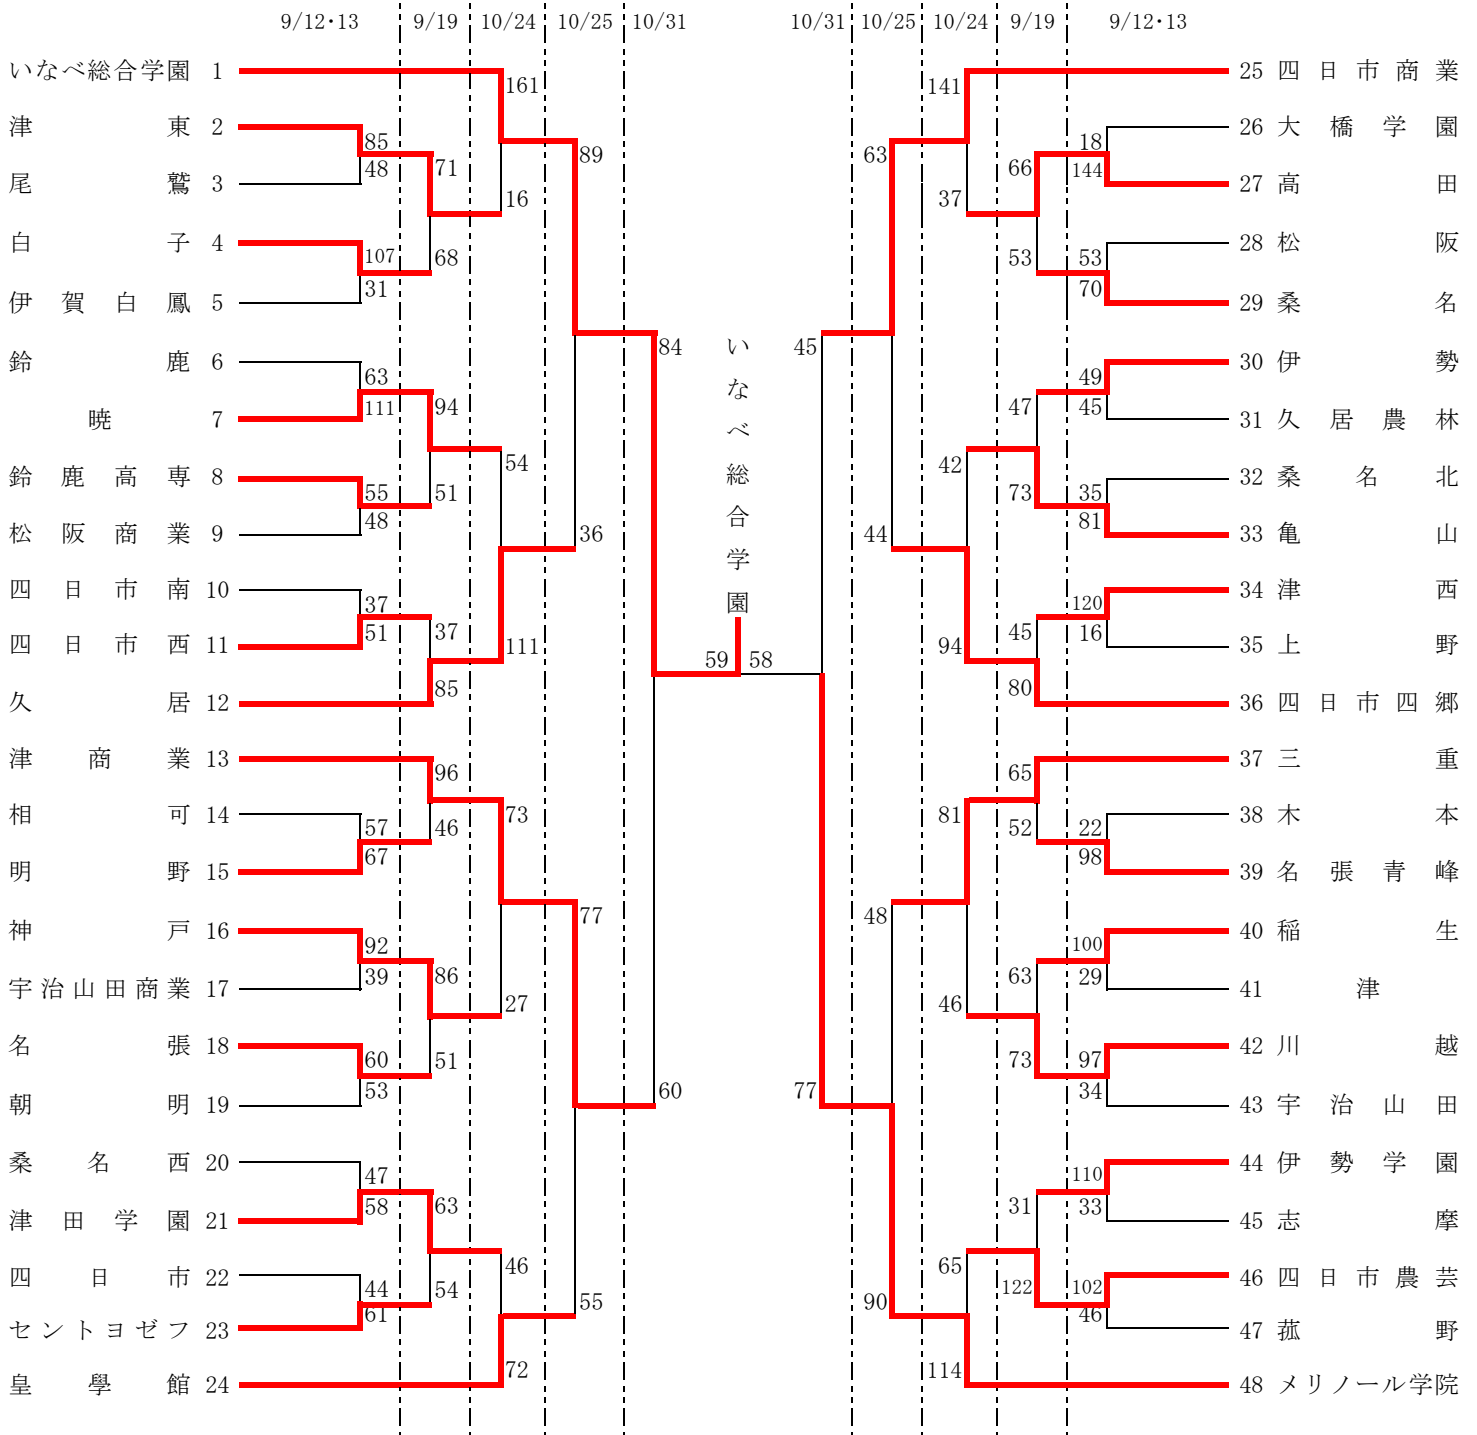

令和2年度第73回全国高等学校バスケットボール選手権大会三重県予選会

組合せ表 《女子の部》

9/12…神戸(A・B), 津東(C・D), 松阪商業(E・F)
 9/19…四日市(M・N), 津(O・P), 松阪工業(Q・R)
 10/25…四日市商業(W・X)

9/13…四日市南(G・H), 津西(I・J), 松阪商業(K・L)
 10/24…四日市工業(S・T), 四日市農芸(U・V)
 10/31・11/1…マツヤマSSKアリーナ(Y)

試合時間 9/12・13・19 ① 9:30～ ②11:30～ ③13:30～ ④15:30～
 10/24・25・31 ① 9:30～ ②11:30～ ③13:30～ ④15:30～
 11/1 ①10:00～ ②12:00～