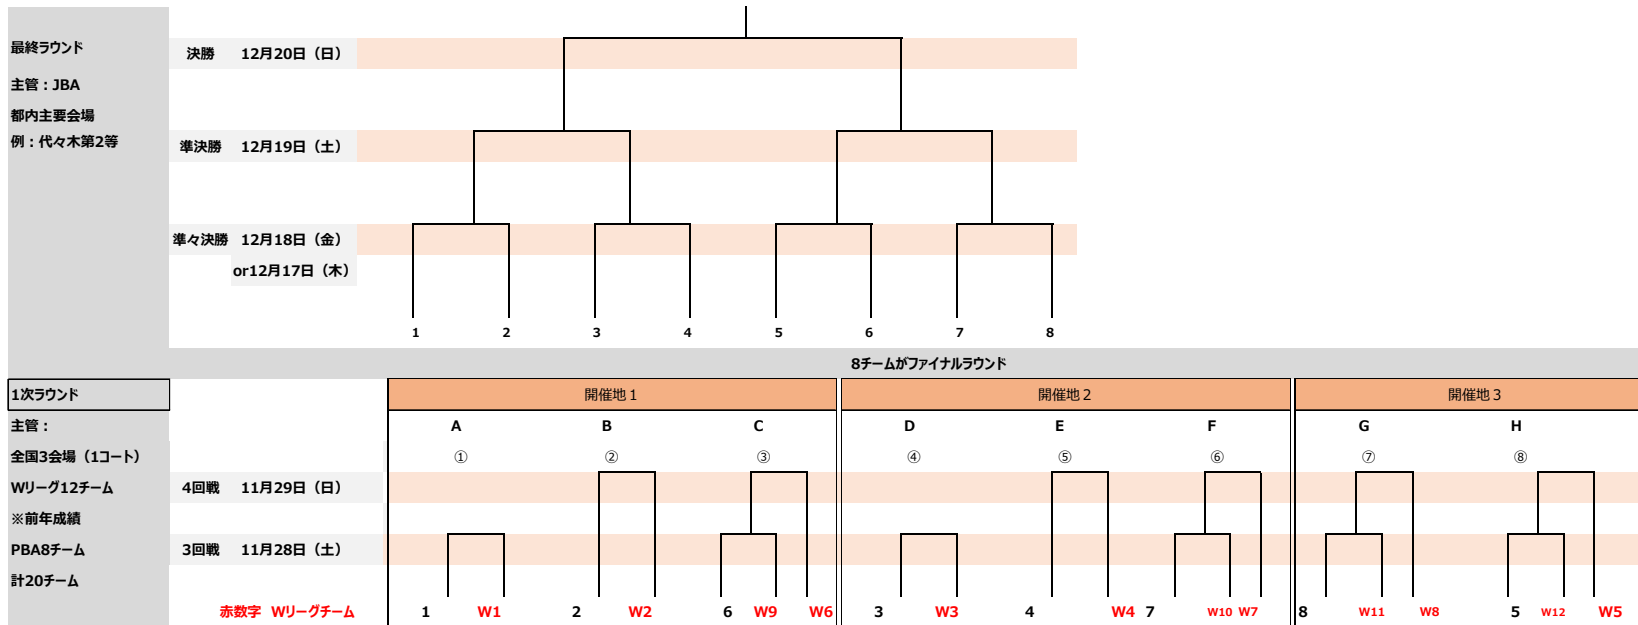

## ■天皇杯：再編案

### 出場チーム

「グランドファイナル」 4チーム

「3次R」 8チーム (B1:4 + 勝上り4)

「2次R」 8チーム (B2:4 + 勝上り4)

「1次R」 12チーム (B3:4 + PBA8)

※ PBAからの8チームは、昨年度大会成績から上位8都道府県を選出し、「JBA推薦」という形で選出します。具体的な8つの都道府県名や、詳細の選出基準などは、7月末をめぐりに別途連絡させていただきます。

## ■皇后杯:再編案

出場チーム

«グランドファイナル» 8チーム

«1次R»  
20チーム (W12 + PBA8)

※ PBAからの8チームは、昨年度大会成績から上位8都道府県を選出し、「JBA推薦」という形で選出します。具体的な8つの都道府県名や、詳細の選出基準などは、7月末をめどに別途連絡させていただきます。