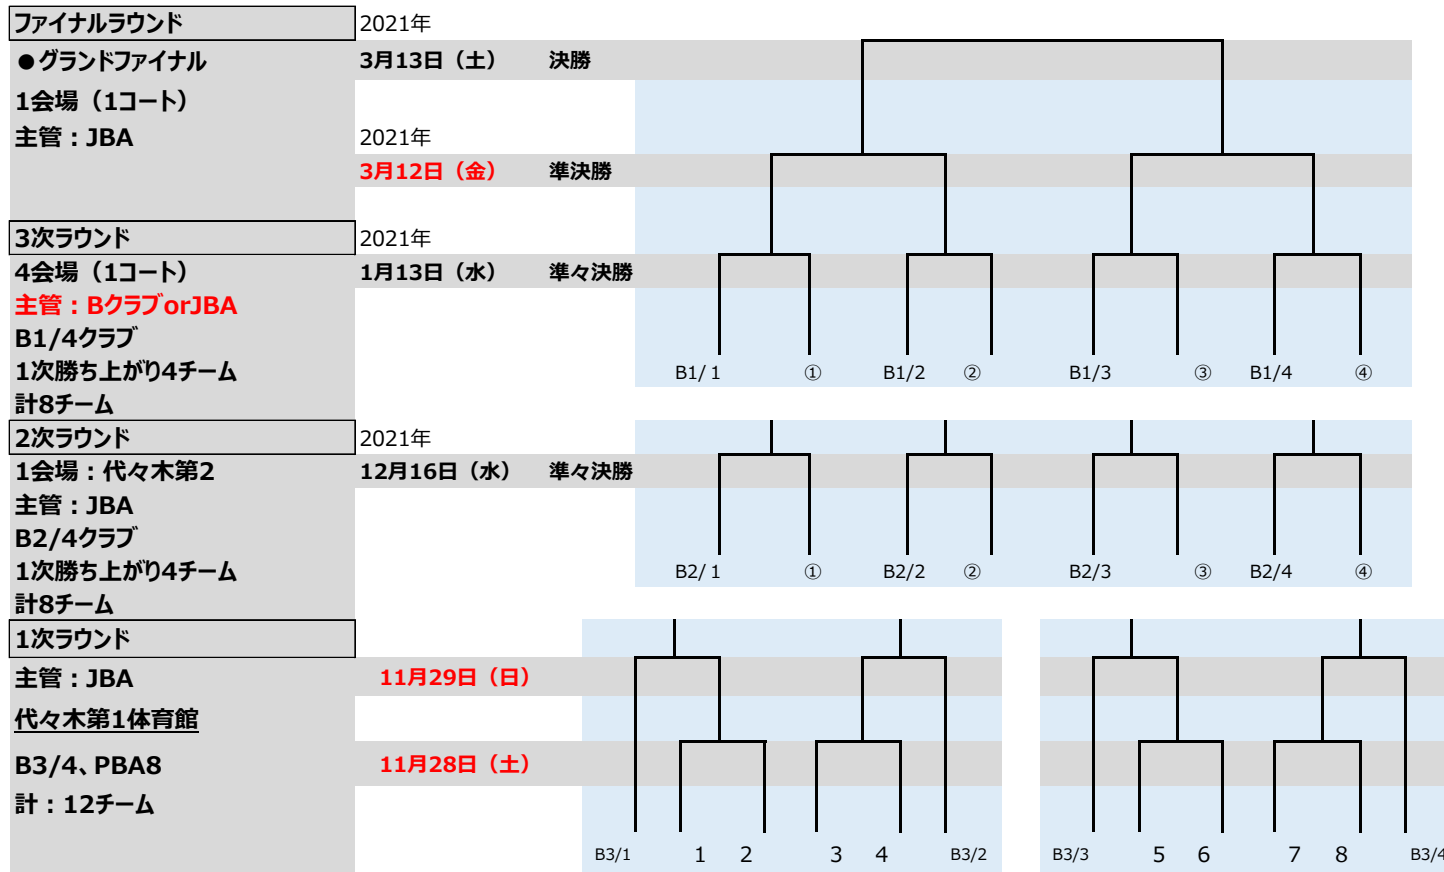

## ■天皇杯：再編案

### 出場チーム

「グランドファイナル」 4チーム

「3次R」 8チーム (B1:4 + 勝上り4)

「2次R」 8チーム (B2:4 + 勝上り4)

「1次R」 12チーム (B3:4 + PBA8)

※ PBAからの8チームは、昨年度大会成績から上位8都道府県を選出し、「JBA推薦」という形で選出します。具体的な8つの都道府県名や、詳細の選出基準などは、7月末をめぐりに別途連絡させていただきます。

## ■皇后杯:再編案

出場チーム

«グランドファイナル» 8チーム

«1次R»  
20チーム (W12 + PBA8)

※ PBAからの8チームは、昨年度大会成績から上位8都道府県を選出し、「JBA推薦」という形で選出します。具体的な8つの都道府県名や、詳細の選出基準などは、7月末をめどに別途連絡させていただきます。