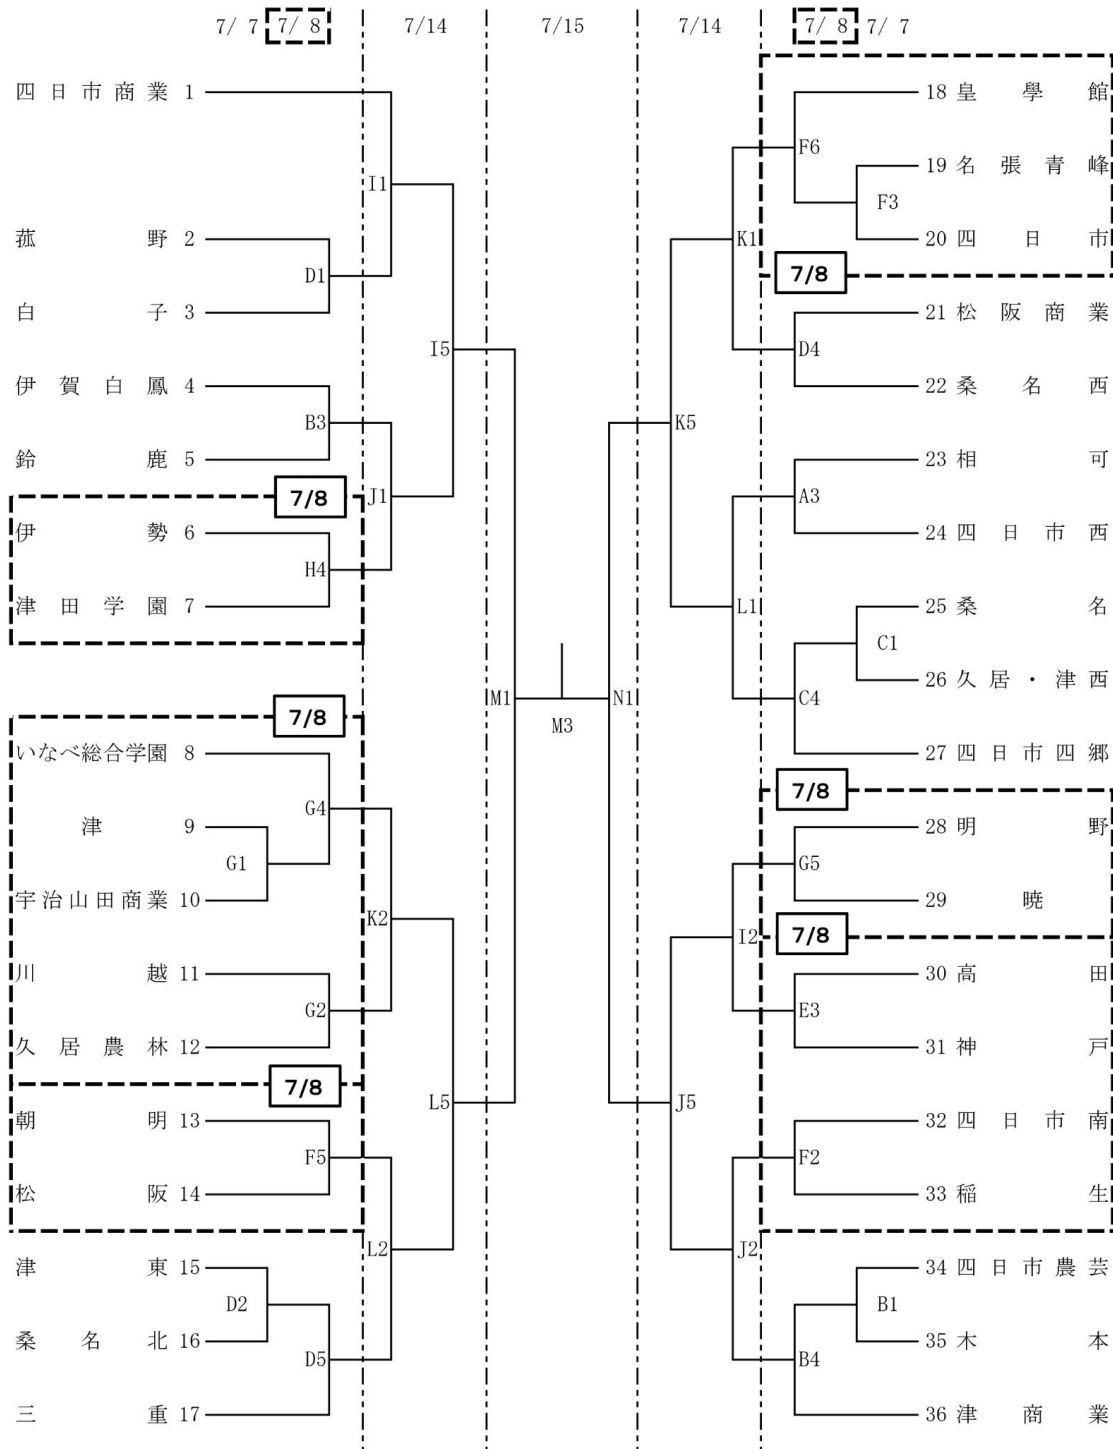

平成30年度 第38回三重県高等学校バスケットボール一年生大会

組合せ表 7/7…伊勢工業(A・B), 久居(C・D) 7/8…松阪工業(E・F), 宇治山田商業(G・H)
 《男子の部》 7/14…四日市商業(I・J), 四日市西(K・L) 7/15…四日市工業(M・N)

【試合時間】 7/7, 8, 14 ① 9:00～ ②10:20～ ③11:40～ ④13:00～ ⑤14:20～ ⑥15:40～
 7/15 ① 9:30～ ②11:00～ ③12:30～ ④14:00～

平成30年度 第38回三重県高等学校バスケットボール一年生大会

組合せ表 7/7…伊勢工業(A・B), 久居(C・D) 7/8…松阪工業(E・F), 宇治山田商業(G・H)
 《女子の部》 7/14…四日市商業(I・J), 四日市西(K・L) 7/15…四日市工業(M・N)

【試合時間】 7/7, 8, 14 ① 9:00～ ②10:20～ ③11:40～ ④13:00～ ⑤14:20～ ⑥15:40～
 7/15 ① 9:30～ ②11:00～ ③12:30～ ④14:00～