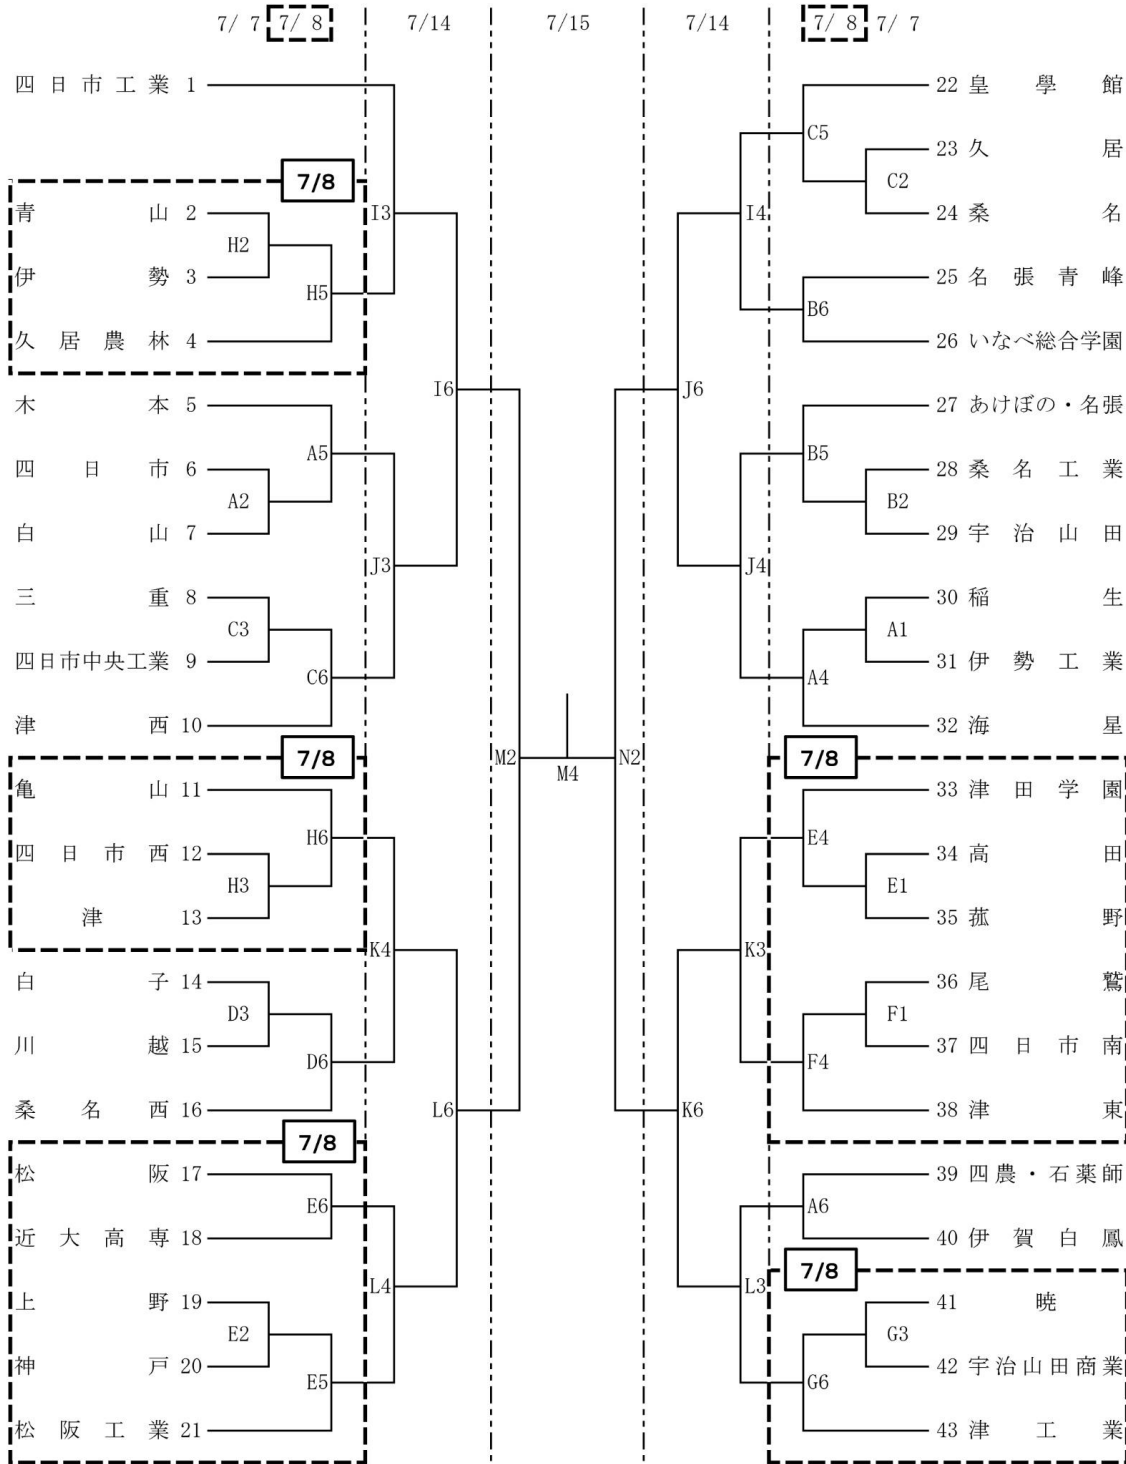

平成30年度 第38回三重県高等学校バスケットボール一年生大会

組合せ表 7/7…伊勢工業(A・B), 久居(C・D) 7/8…松阪工業(E・F), 宇治山田商業(G・H)
 《男子の部》 7/14…四日市商業(I・J), 四日市西(K・L) 7/15…四日市工業(M・N)

【試合時間】 7/7, 8, 14 ① 9:00～ ②10:20～ ③11:40～ ④13:00～ ⑤14:20～ ⑥15:40～
 7/15 ① 9:30～ ②11:00～ ③12:30～ ④14:00～

平成30年度 第38回三重県高等学校バスケットボール一年生大会

組合せ表 7/7…伊勢工業(A・B), 久居(C・D) 7/8…松阪工業(E・F), 宇治山田商業(G・H)
 《女子の部》 7/14…四日市商業(I・J), 四日市西(K・L) 7/15…四日市工業(M・N)

【試合時間】 7/7, 8, 14 ① 9:00～ ②10:20～ ③11:40～ ④13:00～ ⑤14:20～ ⑥15:40～
 7/15 ① 9:30～ ②11:00～ ③12:30～ ④14:00～