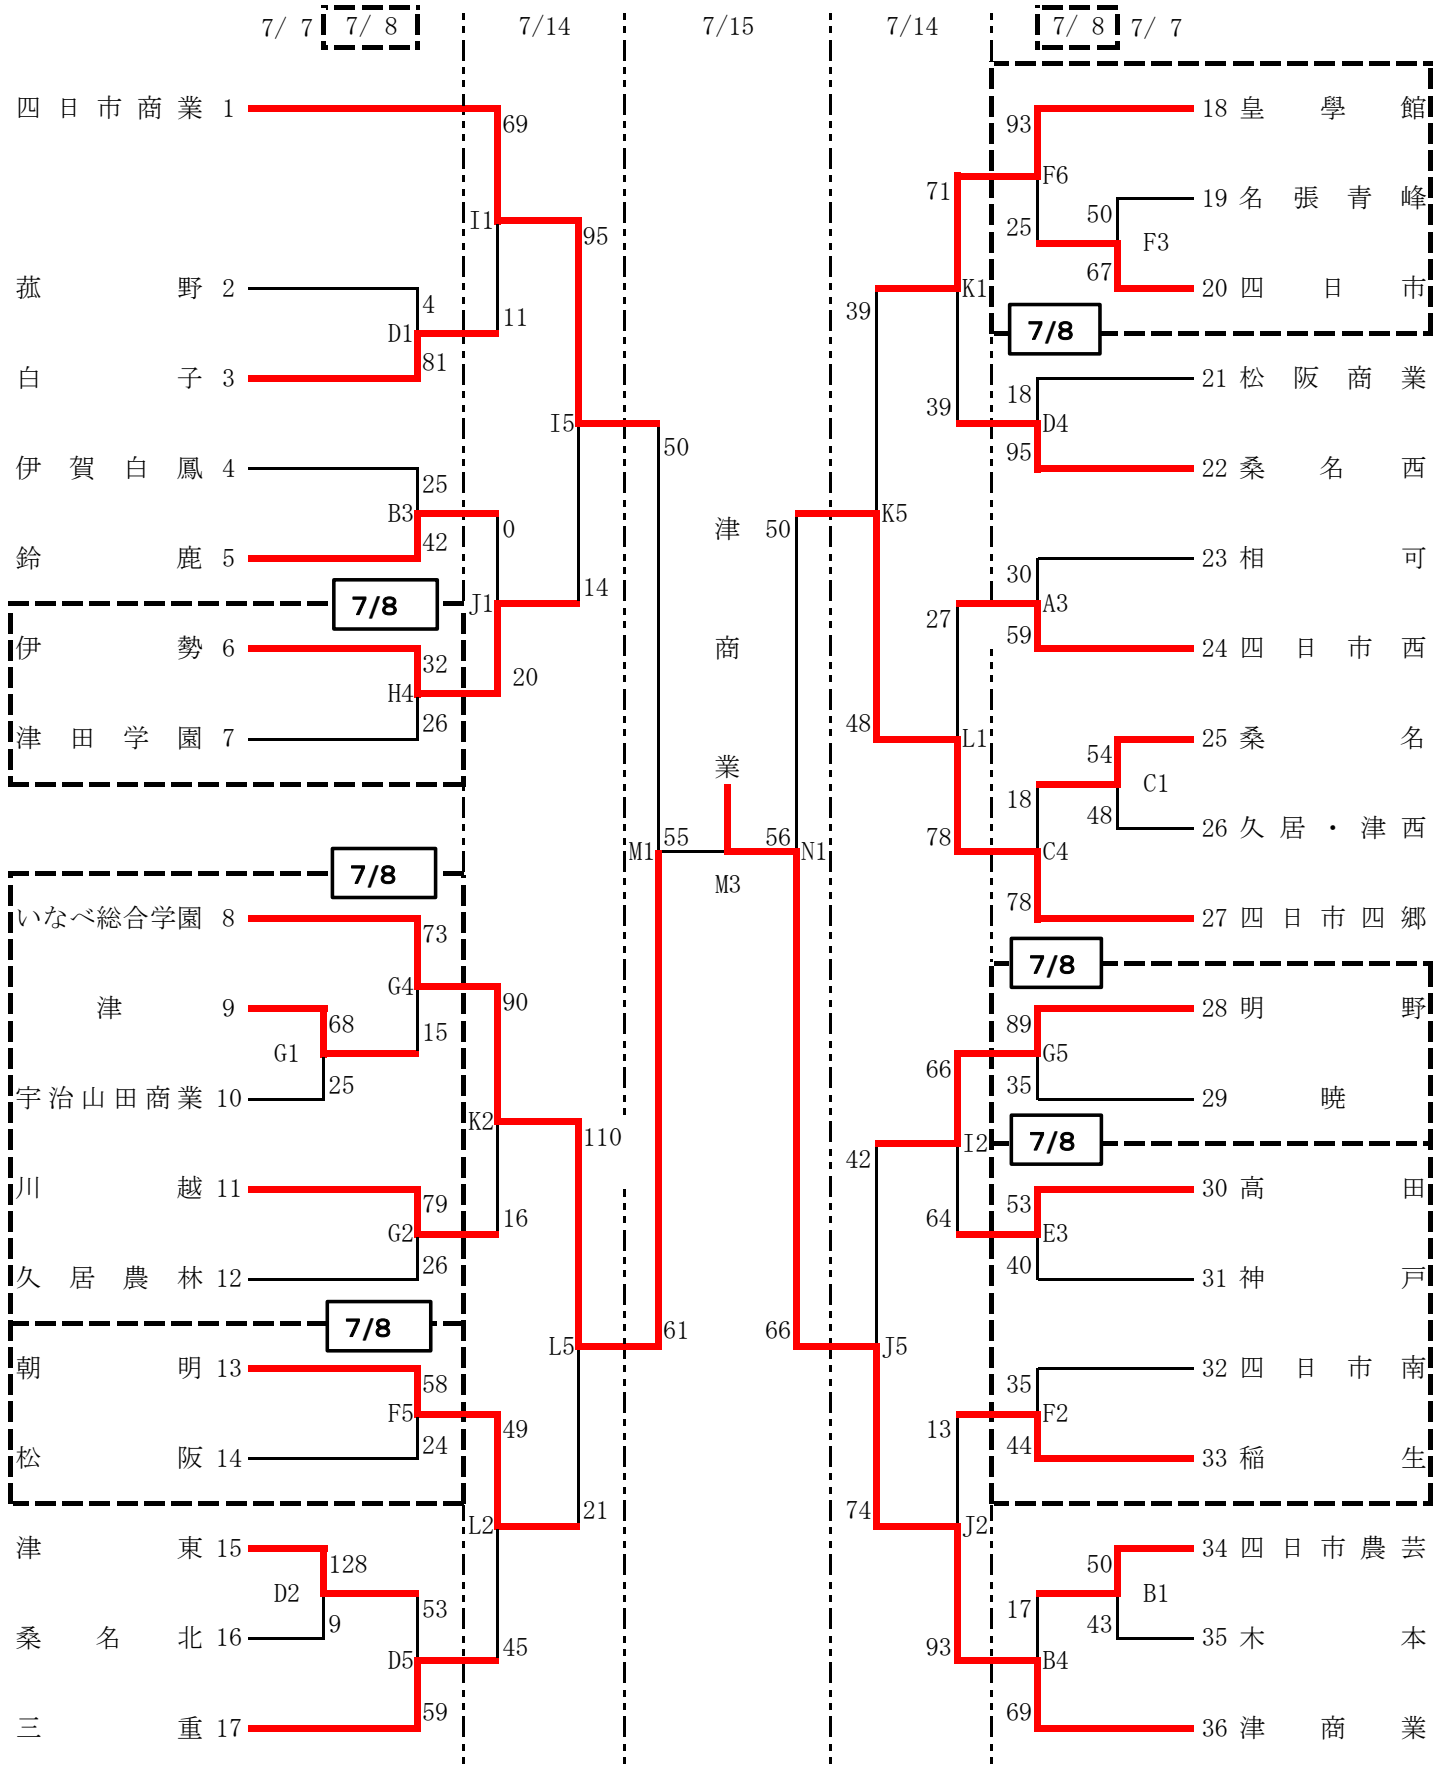

平成30年度 第38回三重県高等学校バスケットボール一年生大会

組合せ表 7/ 7…伊勢工業(A・B), 久居(C・D) 7/ 8…松阪工業(E・F), 宇治山田商業(G・H)
 《男子の部》 7/14…四日市商業(I・J), 四日市西(K・L) 7/15…四日市工業(M・N)

【試合時間】 7/7, 8, 14 ① 9:00~ ②10:20~ ③11:40~ ④13:00~ ⑤14:20~ ⑥15:40~
 7/15 ① 9:30~ ②11:00~ ③12:30~ ④14:00~

平成30年度 第38回三重県高等学校バスケットボール一年生大会

組合せ表 7/ 7…伊勢工業(A・B), 久居(C・D) 7/ 8…松阪工業(E・F), 宇治山田商業(G・H)
 《女子の部》 7/14…四日市商業(I・J), 四日市西(K・L) 7/15…四日市工業(M・N)

【試合時間】 7/7, 8, 14 ① 9:00～ ②10:20～ ③11:40～ ④13:00～ ⑤14:20～ ⑥15:40～
 7/15 ① 9:30～ ②11:00～ ③12:30～ ④14:00～