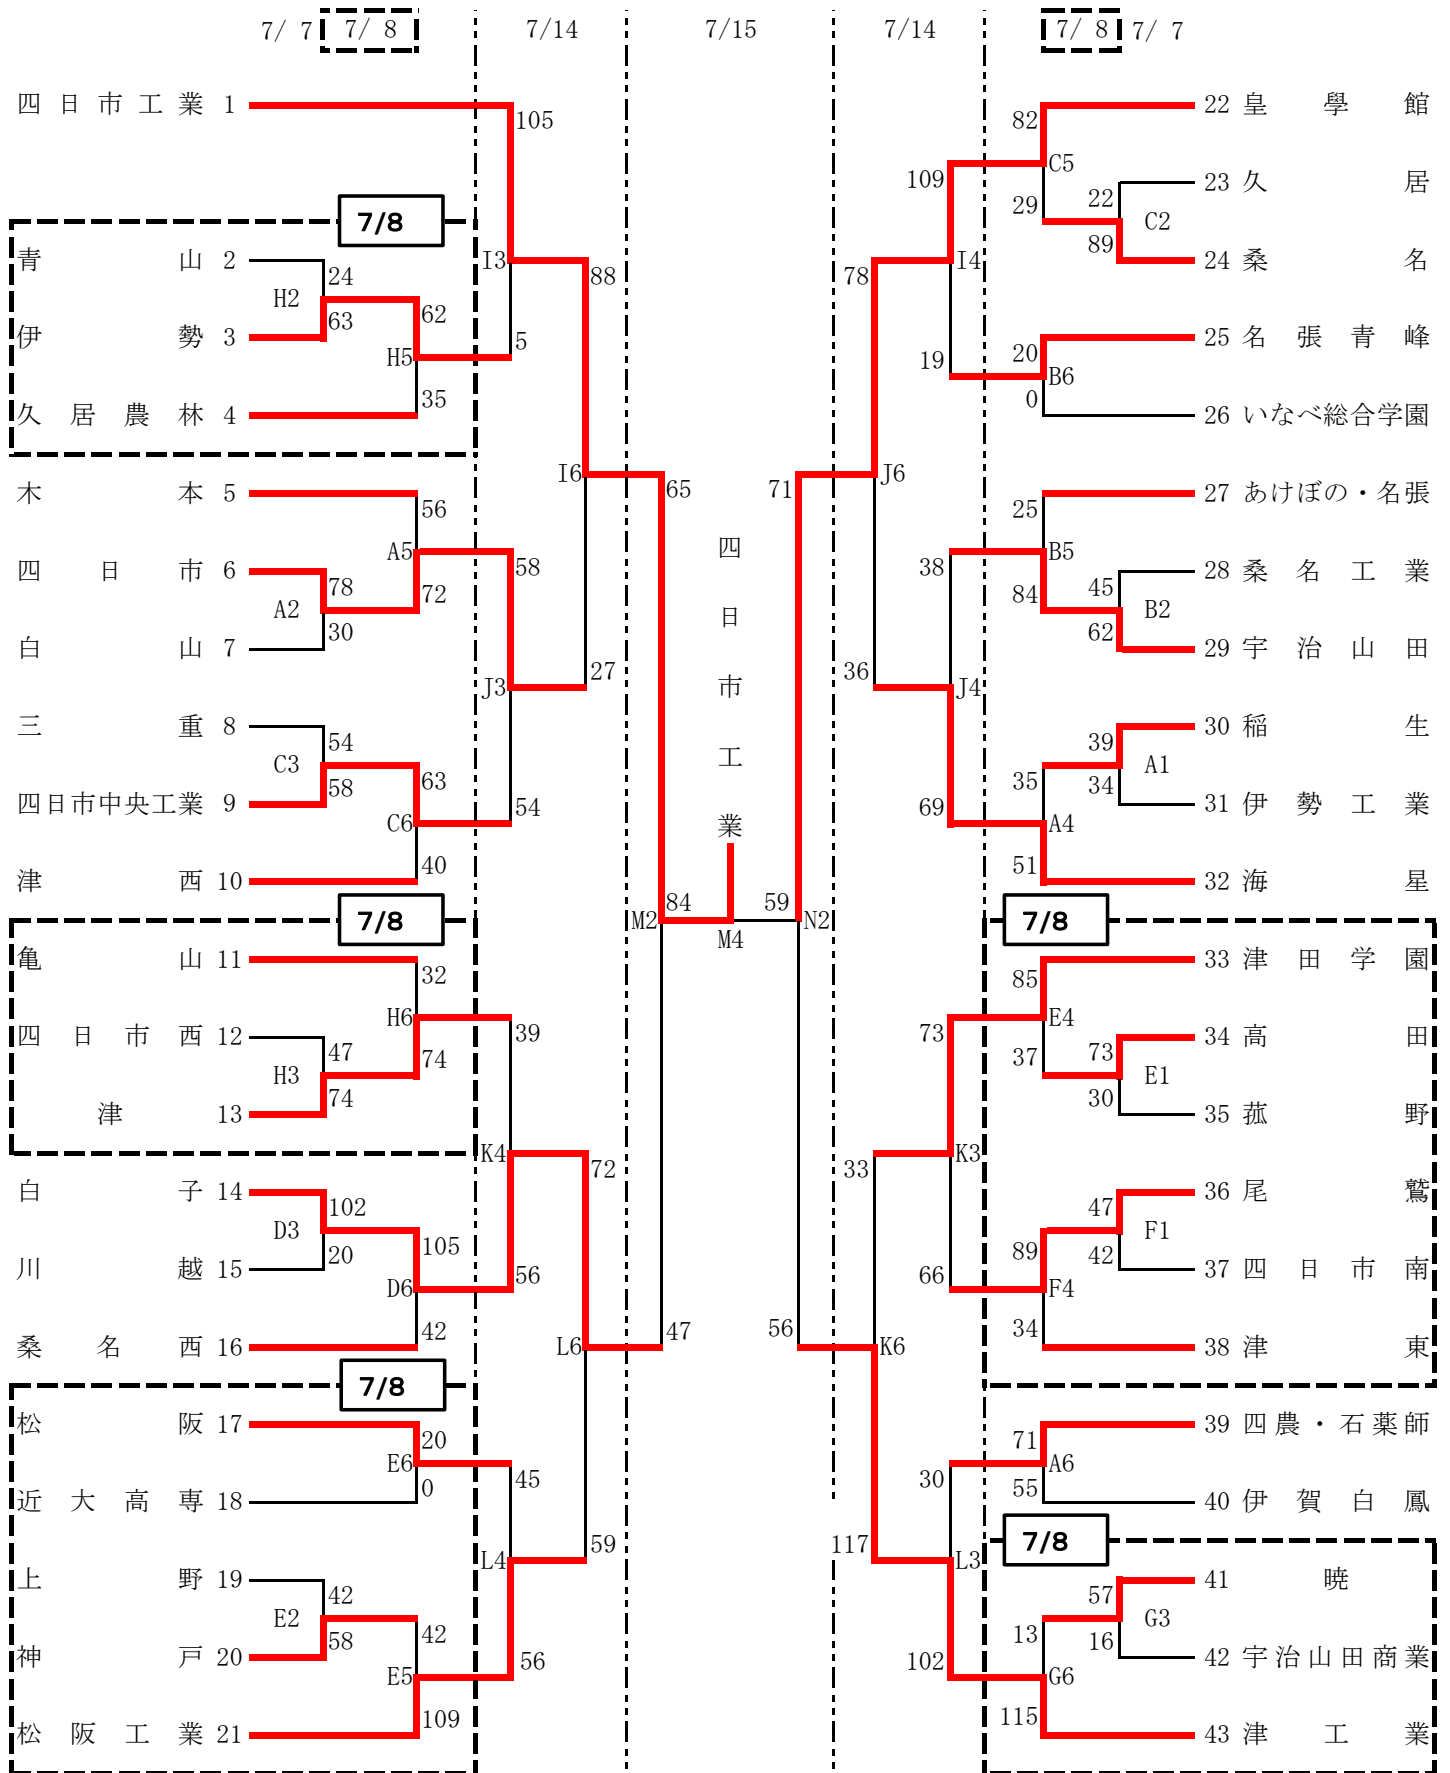

平成30年度 第38回三重県高等学校バスケットボール一年生大会

組合せ表 7/ 7…伊勢工業(A・B), 久居(C・D) 7/ 8…松阪工業(E・F), 宇治山田商業(G・H)
 《男子の部》 7/14…四日市商業(I・J), 四日市西(K・L) 7/15…四日市工業(M・N)

【試合時間】 7/7, 8, 14 ① 9:00~ ②10:20~ ③11:40~ ④13:00~ ⑤14:20~ ⑥15:40~
 7/15 ① 9:30~ ②11:00~ ③12:30~ ④14:00~

平成30年度 第38回三重県高等学校バスケットボール一年生大会

組合せ表 7/ 7…伊勢工業(A・B), 久居(C・D) 7/ 8…松阪工業(E・F), 宇治山田商業(G・H)
 《女子の部》 7/14…四日市商業(I・J), 四日市西(K・L) 7/15…四日市工業(M・N)

【試合時間】 7/7, 8, 14 ① 9:00～ ②10:20～ ③11:40～ ④13:00～ ⑤14:20～ ⑥15:40～
 7/15 ① 9:30～ ②11:00～ ③12:30～ ④14:00～