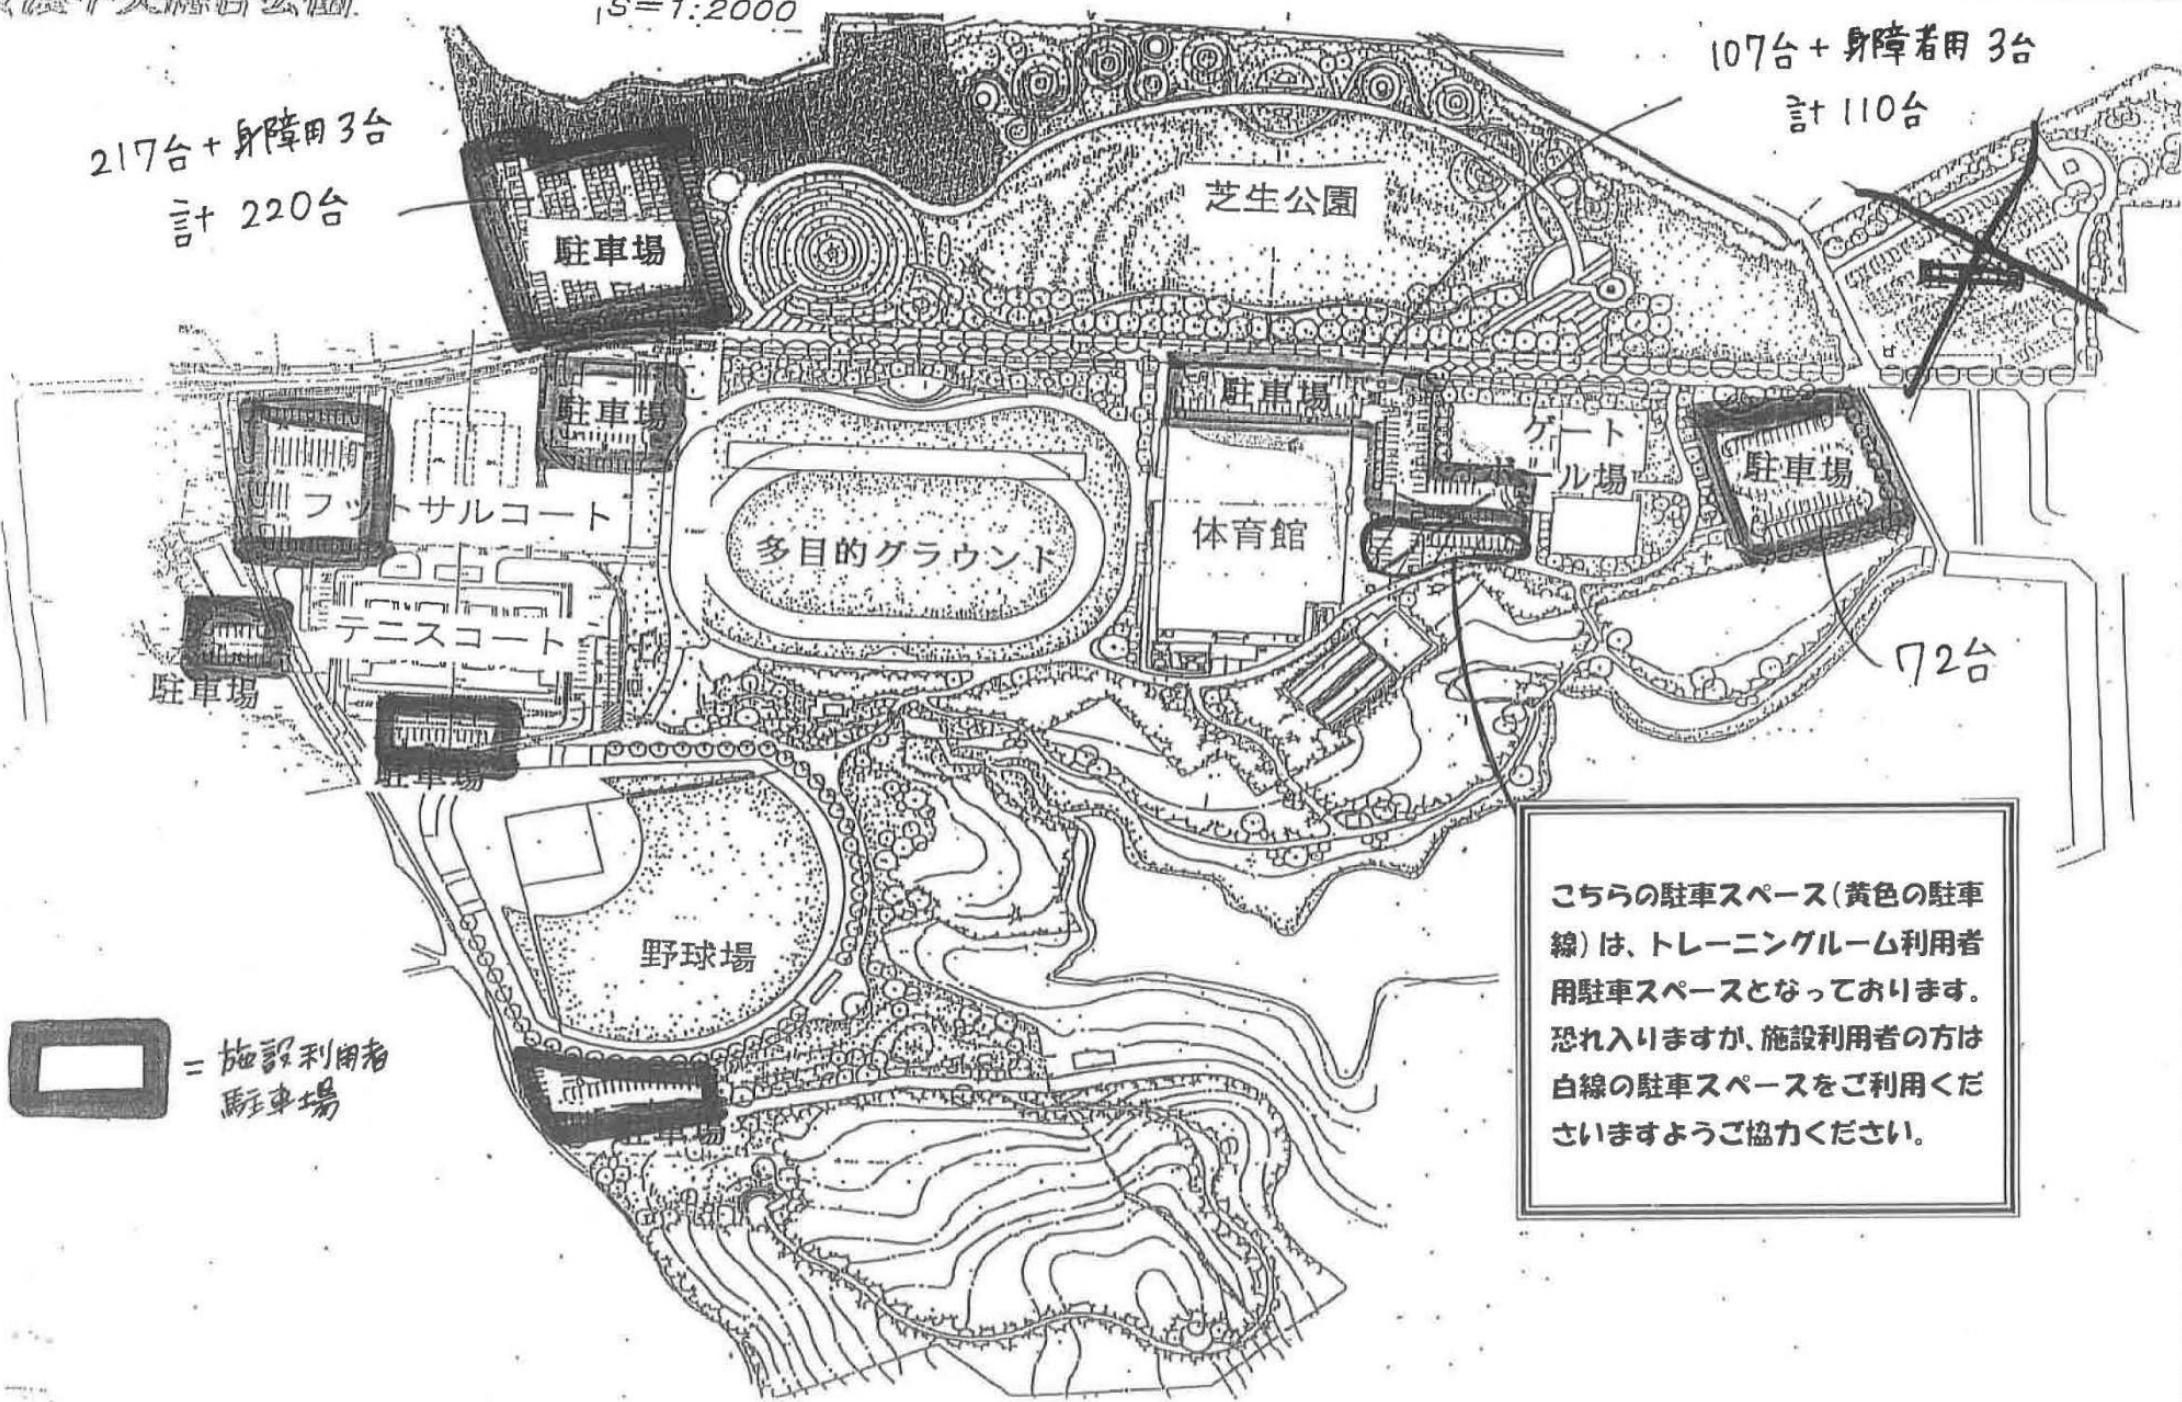

安濃中央総合公園

S=1:2000

217台+身障用3台
計 220台

107台+身障用3台
計 110台

72台

こちらの駐車スペース(黄色の駐車線)は、トレーニングルーム利用者用駐車スペースとなっております。恐れ入りますが、施設利用者の方は白線の駐車スペースをご利用ください。よろしくお願いいたします。

 = 施設利用者
駐車場