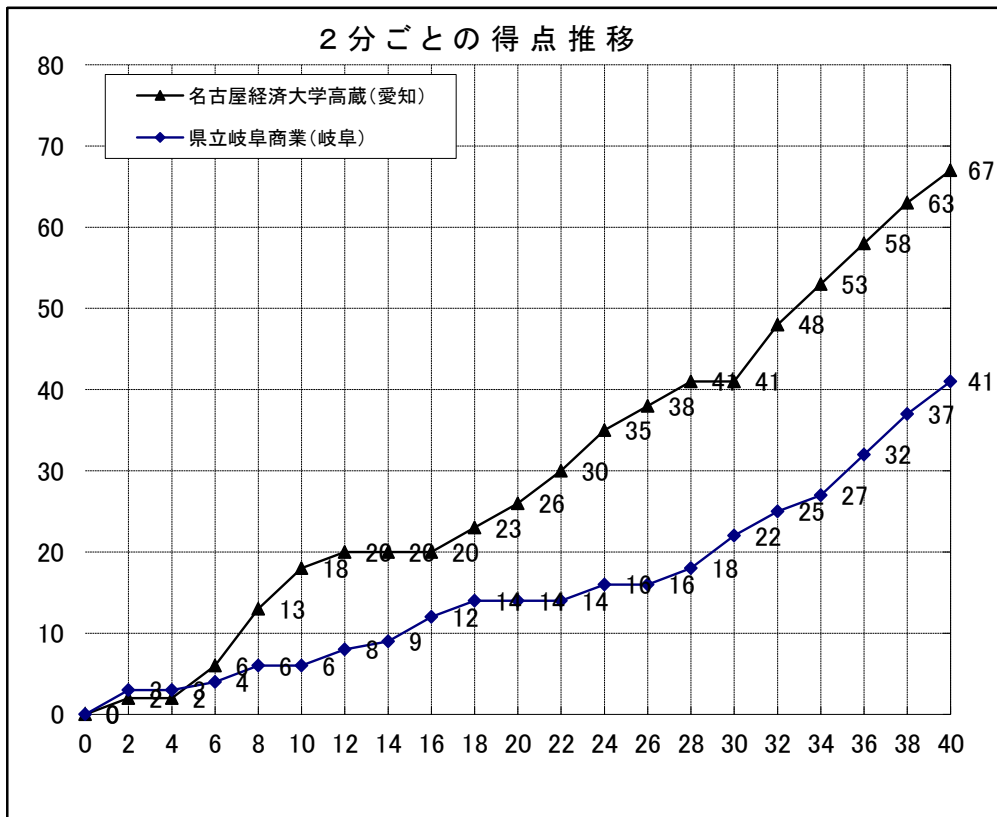

平成29年度 第64回 東海高等学校総合体育大会バスケットボール競技

女子1回戦

試合日: 2017年6月17日(土)
会場: 四日市中央緑地体育館
コート: 2C
開始時間: 12:40~

Team A		Team B
名古屋経済大学高蔵(愛知)	67	41 県立岐阜商業(岐阜)
18 - 6		
8 - 8		
15 - 8		
26 - 19		
-		

Team A: 名古屋経済大学高蔵(愛知)

No.	S	選手名	PTS	3P	2P	FT	F	REBOUND			AS	ST	BS	TO	PT
								OR	DR	TOT					
4	*	前田 野笑	4		2		1								
5	*	伊藤 楓佳	7		3	1	2								
6		後藤 亜花里	9	3											
7	*	ディクソンモニカ	21		9	3	2								
8		佐々 羽菜	0				1								
9		内藤 有彩													
10	*	水谷 夢帆	4		2		3								
11	*	鈴木 歩海	3		1	1	1								
12		中村 美晴	5		2	1	2								
13		松枝 杏	3	1											
14		西沢 美紅	2			2									
15		佐藤 愛													
16		岡田カレン	2		1										
17		川口 容	3	1			1								
18		山本 菜月	4		1	2	1								
Team/Coach:															
合計			67	5	21	10	14	0	0	0	0	0	0	0	0

Team B: 県立岐阜商業(岐阜)

No.	S	選手名	PTS	3P	2P	FT	F	REBOUND			AS	ST	BS	TO	PT
								OR	DR	TOT					
4	*	梅本 和佳	10	1	3	1	4								
5	*	井深 真帆	5		2	1	5								
6	*	大野 弥由	8		4		1								
7		相徳 稚奈													
8		西尾葉な乃													
9	*	國嶋 理紗	4		1	2	3								
10		松尾 咲良													
11		磯貝 美希													
12		澤田 菜里南													
13	*	山本 優華	6		1	4	2								
14		長澤 杏華	2		1										
15		高橋 彩	4		2		1								
16		市川 奈波													
17		黒川佳愛莉	2		1		1								
18		高橋 美穂													
Team/Coach:															
合計			41	1	15	8	17	0	0	0	0	0	0	0	0

【戦評】

スタート高蔵④⑤⑦⑩⑪ 県岐商④⑤⑥⑨⑬

1Q両チームオールコートマンツーマンで始まる。お互いゲームの入り固く、なかなかシュートが決まらない。その中、高蔵は⑤⑦を中心に得点を重ねる。

2Q県岐商は⑥にボールを集め攻めようとするが、上手くいかずミスが続く。その後⑬のリバウンド、⑤⑥の合わせが決まり流れをつくるが、高蔵も⑥の3Pが決まり、前半14-28で折り返す。

3Q後半高蔵はリバウンドから速攻を決め、さらにディフェンスもオールコート2-2-1ゾーンプレスに変え走り出し、一気に突き放しにかかる。県岐商もゴール下でシュートを放つがゴールに嫌われる。

4Q県岐商はディフェンスを激しくし、ボールを奪いに行くが、高蔵⑦の左ドライブを止めることができない。高蔵は控えメンバーを出す余裕も見せ、勝利を収めた。

主審 中川 行臣

副審 田中 恵理

記入者 加藤 友理