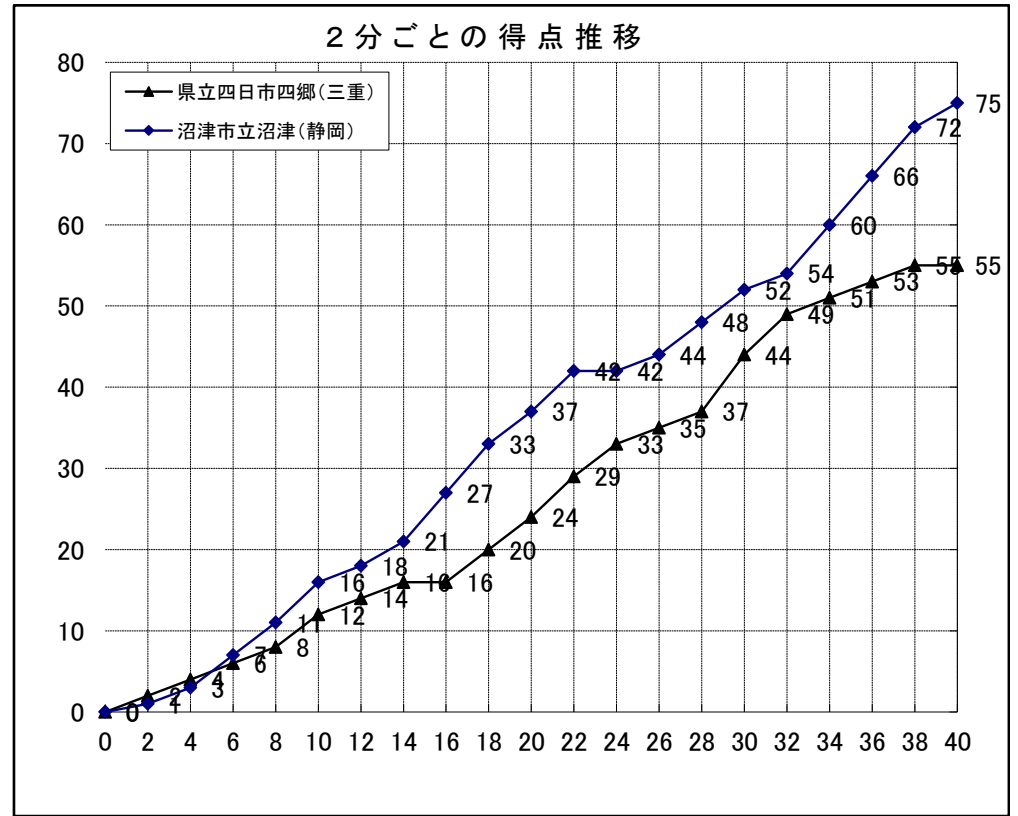

平成29年度 第64回 東海高等学校総合体育大会バスケットボール競技

女子1回戦

試合日: 2017年6月17日(土)
会場: 四日市中央緑地体育館
コート: 2D
開始時間: 12:40~

Team A		Team B
県立四日市 四郷 (三重)	55	75
	12 - 16 12 - 21 20 - 15 11 - 23 -	沼津市立沼津 (静岡)

Team A: 県立四日市四郷(三重)

No.	S	選手名	PTS	3P	2P	FT	F	REBOUND			AS	ST	BS	TO	PT
								OR	DR	TOT					
4	*	坂元 美名	11	1	3	2	2								
5	*	上月 優歩	14		7		3								
6	*	小松 莉奈	7	1	2										
7		糸谷依巳里	0				1								
8	*	中田 侑里	4		2		4								
9	*	帰山 友紀	7		3	1	3								
10		藤沢 梨央													
11		一ノ木結衣													
12		清水 愛奈													
13		平野 実来													
14		瀬田 文香	4		1	2	1								
15		佐野 楓													
16		寺田 萌里	6		3										
17		近藤真莉奈													
18		相原千恵美	2		1										
Team/Coach:															
合計			55	2	22	5	14	0	0	0	0	0	0	0	

Team B: 沼津市立沼津(静岡)

No.	S	選手名	PTS	3P	2P	FT	F	REBOUND			AS	ST	BS	TO	PT
								OR	DR	TOT					
4	*	飯田帆乃香	13	1	5		1								
5	*	滝口 美里	10	1	3	1	2								
6		抱井あかね	4		2										
7		岩田ひかる													
8		青木 紗弥													
9	*	遠藤 真帆	27		12	3	2								
10	*	杉浦 雅	16		6	4	2								
11	*	上柳 穂夏	5		2	1									
12		古賀 理紗													
13		小高 里奈													
14		松井 愛空													
15		佐々木愛佳													
16		秋山 海	0				1								
17		進藤いつみ													
18															
Team/Coach:															
合計			75	2	30	9	8	0	0	0	0	0	0	0	

【戦評】

スタート四日市四郷④⑤⑥⑧⑨市立沼津④⑤⑨⑩⑪
1Q⑦四郷はハーフコートマンツーマン、沼津はオールコートマンツーマンでスタート。四郷はインサイド中心に攻め、沼津はディフェンスから速攻を出し得点を狙う。しかし、両者ともミスが続きなかなか得点につながらず12-16で1Q終了。
2Q沼津のディフェンスが機能し始め、⑨⑩を中心に得点を重ね点差を広げる。四郷はたまたまずタイムアウトを取るも点差は縮まらず24-37で前半終了。
3Q四郷は④を中心に得点を重ね、点差を縮めようとするが、沼津⑨の1対1やりハウンドからの得点でそれを許さない。
4Q四郷が激しいディフェンスで沼津のミスを誘い、残り6分6点差に詰め寄る。さらに追い上げを図りたい四郷は、タイムアウトをとりゾーンプレスを仕掛けるが、対する沼津もゾーンプレスをし、逆に点差を離される。残り3分、四郷はタイムアウトをとるも点差は縮まらず、55-75で沼津が勝利した。

主審

吉橋 雅一

副審

大江 裕之

記入者

伊藤 将伸