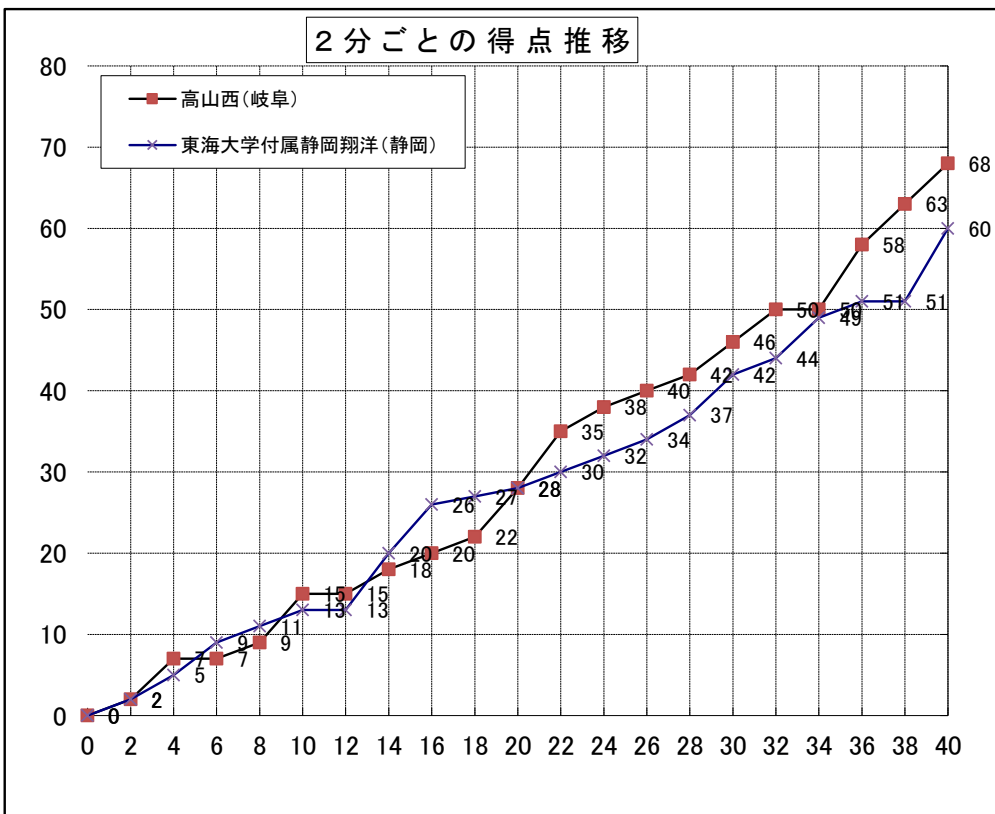

平成29年度 第64回 東海高等学校総合体育大会バスケットボール競技

女子1回戦

試合日:2017年6月17日(土)
会場:四日市中央緑地体育館
コート:1C
開始時間:11:00~

Team A		Team B	
高山西 (岐阜)	68	60	東海大学付属静岡翔洋 (静岡)
	15 - 13		
	13 - 15		
	18 - 14		
	22 - 18		
	-		

Team A: 高山西(岐阜)

No.	S	選手名	PTS	3P	2P	FT	F	REBOUND			AS	ST	BS	TO	PT
								OR	DR	TOT					
4	*	川原 玲奈	15	1	6		1								
5	*	野村 夏香	13	3	2		3								
6		木戸 脇 綾乃													
7	*	西田 彩夏	32		13	6	4								
8		下方 優果	0				1								
9	*	岡田 早紀	5	1	1										
10	*	向田 美穂	3		1	1	3								
11		重山 美桜													
12		中島 ゆき音													
13		松井 玲奈													
14		八野 華々穂													
15		谷口 瑛里香													
16		野村 直子													
17		井之口 花													
18		竹田 奏恵													
Team/Coach:															
合計			68	5	23	7	12	0	0	0	0	0	0	0	0

Team B: 東海大学付属静岡翔洋(静岡)

No.	S	選手名	PTS	3P	2P	FT	F	REBOUND			AS	ST	BS	TO	PT
								OR	DR	TOT					
4	*	糟屋 菜里	12	2	3										
5		森田 桜子	2			2	3								
6	*	野田 夢佳	8		3	2									
7	*	望月 梨子	5		2	1	5								
8		水沼 遼													
9		池ヶ谷 美羽													
10		杉浦 空													
11		松浦 奈奈													
12	*	鈴木 彩夏	20	2	7		3								
13	*	増田 優真	11		5	1	4								
14		巽 文花													
15		奥山 怜奈													
16		川村 菜摘	2		1										
17		小澤 光													
18		杉村 泉													
Team/Coach:															
合計			60	4	21	6	15	0	0	0	0	0	0	0	0

【戦評】

スタート高山西④⑤⑦⑨⑩翔洋④⑥⑦⑫⑬
1Q両チームともマンツーマンでスタート。高山西は⑦のインサイド中心に攻め、翔洋は⑫⑬のアウトサイドで得点を重ねる。高山西は④⑦⑤の連続得点でリードし15-13で1Q終了。
2Q高山西は⑤の3Pでリードを広げるが、翔洋④の3Pや⑬のポストプレイなどで逆転しリードを広げる。高山西は④⑦の活躍で点差をつめ、翔洋は何度もオフェンスリバウンドをとるが得点にむすびつかず前半は28-28の同点で終了。
3Qも高山西は⑦の中心に攻め、翔洋は⑦が開始すぐに⑬が残り4分18秒で4回目のファウル。高山西は⑦のポストプレーや④のインターセプトでリードし、46-42で3Q終了。
4Q高山西は④⑦のシュートや⑤の3Pで得点し、翔洋⑫の連続得点で対抗するが、残り5分33秒で翔洋⑦の5回目のファウルで退場する。その後も高山西は④⑦が得点を重ね68-60で勝利した。

主審

塩谷 禎

副審

藤原 綾佳

記入者

高野 智明