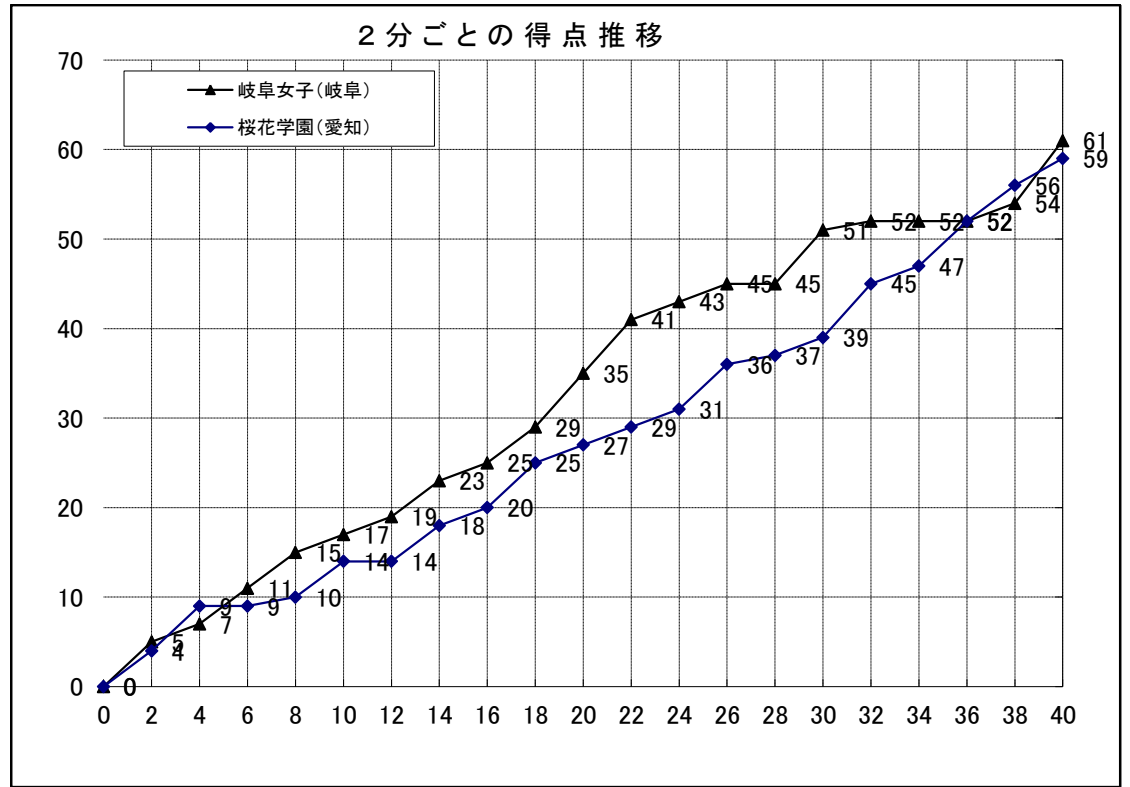

平成29年度 第64回 東海高等学校総合体育大会バスケットボール競技

女子決勝

試合日：2017年6月18日(日)
会場：AGF鈴鹿体育館
コート：A3
開始時間：13:20～

Team A		Team B
岐阜女子 (岐阜)	61	59 桜花学園 (愛知)
	17 - 14	
	18 - 13	
	16 - 12	
	10 - 20	
	-	

Team A: 岐阜女子(岐阜)

No.	S	選手名	PTS	3P	2P	FT	F	REBOUND			AS	ST	BS	TO	PT
								OR	DR	TOT					
4	*	石坂ひなた	6		3		3								
5	*	池田 沙紀	19	2	6	1	1								
6	*	木下 七美	6		3		2								
7	*	バイ クンバ デイヤサン	28		13	2	4								
8		ダフェ ハリー													
9	*	杉野 未怜	0												
10		江田 晴香	2		1		2								
11		大場 晴子													
12		阪納 百	0				1								
13		稲森那奈穂													
14		麻生 優莉													
15		矢野沙也佳													
16		熊澤 杏香													
17		田中 聖香													
18		藤田 和													
Team/Coach:															
合計			61	2	26	3	13	0	0	0	0	0	0	0	

Team B: 桜花学園(愛知)

No.	S	選手名	PTS	3P	2P	FT	F	REBOUND			AS	ST	BS	TO	PT
								OR	DR	TOT					
4	*	山本 麻衣	17	1	6	2									
5		樺島ほたる													
6	*	出原 菜月	12	1	3	3	4								
7	*	藤本 愛瑚	17	2	4	3	1								
8	*	伊森 可琳	6		3		4								
9	*	坂本 雅	7		3	1	3								
10		国井 直子													
11		平下 愛佳													
12		福島 真衣	0												
13		首藤 祐希													
14		那須 仁世													
15		平島 夏歩													
16		中山 桂													
17		岡本 美優													
18		中澤 梨南													
Team/Coach:															
合計			59	4	19	9	12	0	0	0	0	0	0	0	

【戦評】

スターティングメンバーは、岐阜女子#4#5#6#7#9、桜花学園#4#6#7#8#9で試合開始。ディフェンスは両チームともマンツーマンディフェンスで、岐阜女子は#7のインサイドを中心に得点を重ねる。一方の桜花学園は#4、#7を中心に攻撃をし、得点を重ねる。お互い激しい攻防で一步も譲らず、17-14で1Q終了。2Qに入っても一進一退の攻防が続き、白熱した試合が展開される。残り2分、岐阜女子のオフェンスの中心であった#7が3ファールで交代するも、#5の2P、#10のリバウンドシュートで得点を重ね点差を広げる。2Q終了35-27。

3Q 岐阜女子は#5の3P、#7のインサイドで得点を重ね、さらに点差を広げる。途中、桜花学園#6の連続得点をきっかけに点差を縮めるも岐阜女子#5、#7の得点は止まらず51-39で3Q終了。

4Qに入り、桜花学園は徐々に点差を縮め、残り5分#4の3P、#9のスティールからのレイアップで同点に追いつく。その後も桜花学園の勢いは止まらず、#7の連続得点で点差を5点に広げるが、岐阜女子も#5のカットインを中心に喰らいつき同点に追いつく。残り9秒岐阜女子がタイムアウト。岐阜女子ボールで試合が再開し、岐阜女子#7のバスケットカウントが決まり、2点差で岐阜女子が優勝を決めた。

主審 吉橋 雅一

第1副審 坂井 佑季子

第2副審 佐原 佳世

記入者 伊藤 将伸