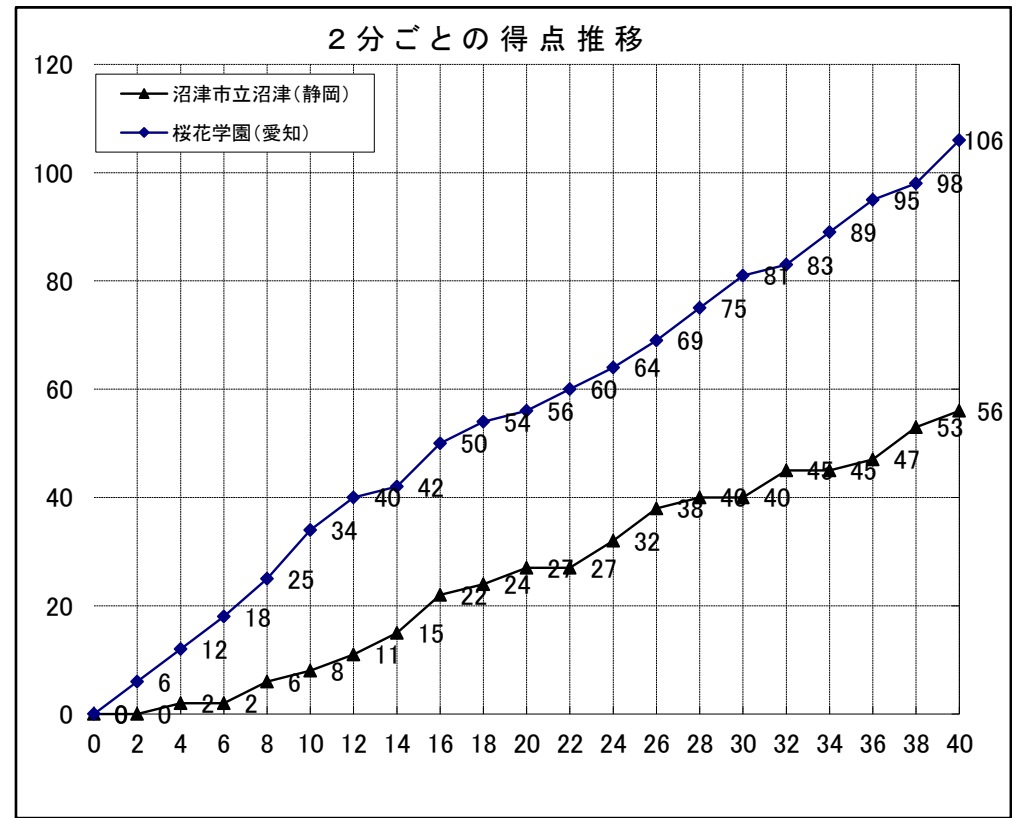

平成29年度 第64回 東海高等学校総合体育大会バスケットボール競技

女子2回戦

試合日:2017年6月17日(土)
会場:四日市中央緑地体育館
コート:4D
開始時間:16:00~

Team A		Team B
沼津市立沼津(静岡)	56	桜花学園(愛知) 106
	8 - 34	
	19 - 22	
	13 - 25	
	16 - 25	
	-	

Team A: 沼津市立沼津(静岡)

No.	S	選手名	PTS	3P	2P	FT	F	REBOUND			AS	ST	BS	TO	PT
								OR	DR	TOT					
4	*	飯田帆乃香	7	1	2		2								
5	*	滝口美里	2		1		4								
6		抱井あかね	1			1									
7		岩田ひかる													
8		青木紗弥	3	1			1								
9	*	遠藤真帆	20		7	6	2								
10	*	杉浦雅	17	1	7		4								
11	*	上柳穂夏	2		1		1								
12		古賀理紗													
13		小高里奈													
14		松井愛空													
15		佐々木愛佳													
16		秋山海	4		2		1								
17		進藤いつみ													
18															
Team/Coach:															
合計			56	3	20	7	15	0	0	0	0	0	0	0	

Team B: 桜花学園(愛知)

No.	S	選手名	PTS	3P	2P	FT	F	REBOUND			AS	ST	BS	TO	PT
								OR	DR	TOT					
4	*	山本麻衣	11	1	4		2								
5		樺島ほたる	6		2	2	1								
6	*	出原菜月	2		1		1								
7	*	藤本愛瑚	16		6	4	1								
8	*	伊森可琳	16		7	2	2								
9	*	坂本雅	11		5	1									
10		国井直子	10		5		3								
11		平下愛佳	13		5	3	2								
12		福島真衣	13	1	5		2								
13		首藤祐希	4		2		1								
14		那須仁世													
15		平島夏歩	2		1										
16		中山桂													
17		岡本美優													
18		中澤梨南	2		1		1								
Team/Coach:															
合計			106	2	44	12	16	0	0	0	0	0	0	0	

【戦評】

スタート市立沼津④⑤⑨⑩⑪桜花学園④⑥⑦⑧⑨
1Q市沼はオールコートマンツーマン、桜花はハーフコートマンツーマンで始まる。桜花は高さを生かし⑦⑨のドライブ⑧のポストプレイで一気に加点。一方、市沼はその高さを前にシュートまで持っていけない。
2Q1Q同様、桜花はハイポストフラッシュからブラインドをうまく使い得点する。市沼も④⑩のドライブ、⑨の3Pとようやく本来のリズムを取り戻すも27-56で前半終了。
3Q桜花⑤⑪⑫⑬⑭のフルメンバーチェンジ。市沼は④の3Pをきっかけに粘り強くディフェンスを頑張り、走り始める。桜花も前半同様、高さを生かし得点を重ねる。
4Q最終クォーター、市沼は⑨のポストプレイを中心に得点するが、桜花も相手のミスから速攻を出し、引き離す。終始、高さを生かした桜花が勝利を収めた。

主審 坂井 佑季子

副審 小野寺 美帆

記入者 加藤 友理