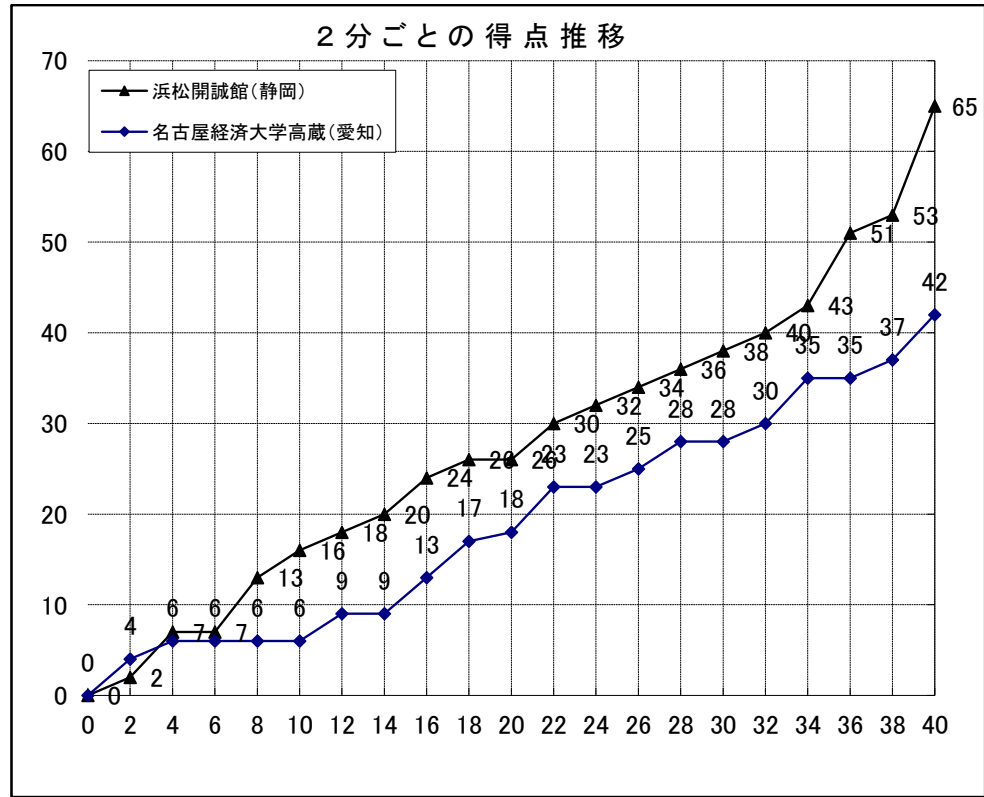

平成29年度 第64回 東海高等学校総合体育大会バスケットボール競技

女子2回戦

試合日: 2017年6月17日(土)
会場: 四日市中央緑地体育館
コート: 4C
開始時間: 16:00~

Team A		Team B
浜松開誠館 (静岡)	65	名古屋経済大学高蔵 (愛知)
16 - 6		
10 - 12		
12 - 10		
27 - 14		
-		

Team A: 浜松開誠館 (静岡)

No.	S	選手名	PTS	3P	2P	FT	F	REBOUND			AS	ST	BS	TO	PT
								OR	DR	TOT					
4	*	石田 悠月	18	2	6		2								
5	*	樋口 菜帆	12		6		1								
6	*	石牧 葵	11	3	1		1								
7	*	鈴木 侑	11		4	3	3								
8	*	大西 莉央	8		3	2	1								
9		小幡 桃花													
10		松岡木乃美	2		1		2								
11		伊藤美沙希													
12		奈須 希咲													
13		伊藤綾優花	3	1			2								
14		高井なおみ													
15		奈須 梓咲													
16		大石 沙紀													
17		川延 美裕													
18		高橋 香													
Team/Coach:															
合計			65	6	21	5	12	0	0	0	0	0	0	0	

Team B: 名古屋経済大学高蔵 (愛知)

No.	S	選手名	PTS	3P	2P	FT	F	REBOUND			AS	ST	BS	TO	PT
								OR	DR	TOT					
4	*	前田 野笑	4		2		2								
5	*	伊藤 楓佳	19	3	4	2	1								
6		後藤亜花里	0				1								
7	*	ディクソンモニカ	8		4		5								
8		佐々 羽葉													
9		内藤 有彩													
10	*	水谷 夢帆	1			1	4								
11	*	鈴木 歩海	9	1	3		3								
12		中村 美晴	1			1	1								
13		松枝 杏													
14		西沢 美紅													
15		佐藤 愛													
16		岡田カレン													
17		川口 容													
18		山本 菜月													
Team/Coach:															
合計			42	4	13	4	17	0	0	0	0	0	0	0	

【戦評】

スタート開誠館④⑤⑥⑦⑧高蔵④⑤⑦⑩⑪
1Q両チームマンツーマンでスタート。開誠館は④⑥を中心に得点を重ねる。高蔵は⑤⑦を中心に攻めるも得点につながらず、16-6で1Q終了。
2Q高蔵はゾーンプレスを仕掛け、開誠館のミスを誘う。一方の開誠館も、激しいディフェンスで簡単な得点を許さず、一進一退の攻防が続く。26-18で2Q終了。
3Q後半も両者一步も譲らず激しい攻防が続く。一時は高蔵⑤の連続得点で点差を縮めるも、開誠館は④を中心に攻め続け、徐々に点差をひろげる。38-28で3Q終了。
4Q高蔵は2-2-1から2-3のゾーンディフェンスに切り替え、勝負を仕掛ける。しかし、点差は縮まらず65-42で開誠館が勝利した。

主審 川本 正治

副審 野々村 日希

記入者 伊藤 将伸