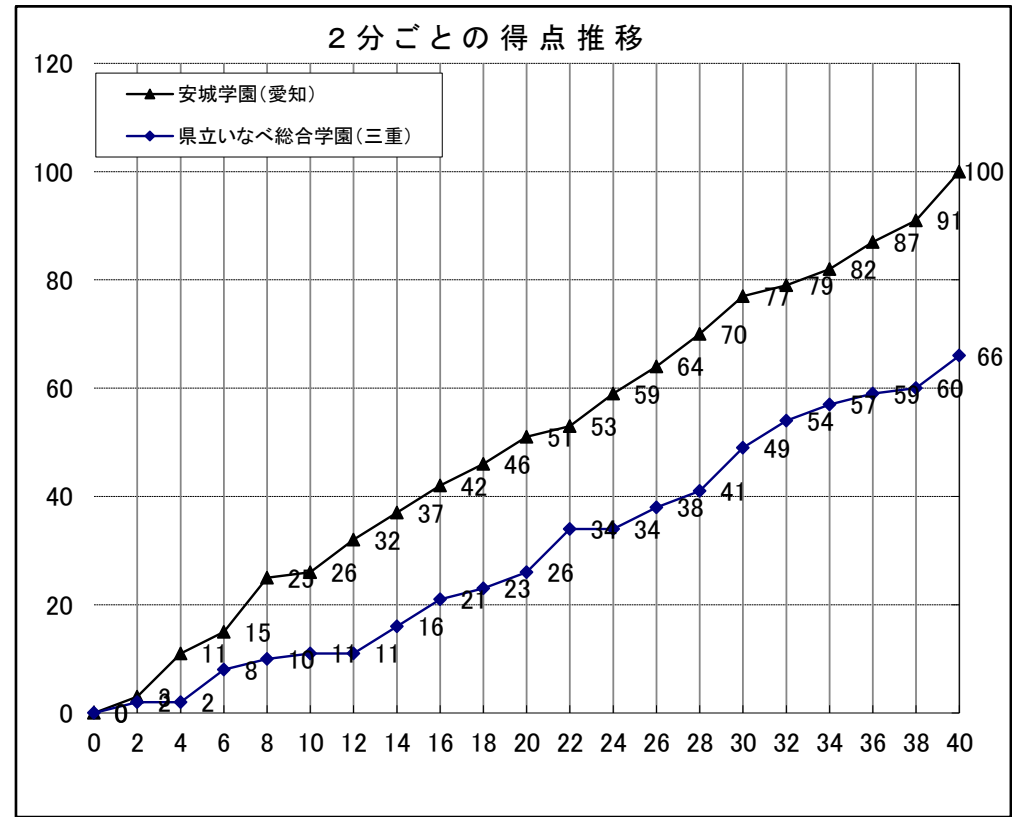

平成29年度 第64回 東海高等学校総合体育大会バスケットボール競技

女子1回戦

試合日:2017年2月17日(土)
会場:四日市中央緑地体育館
コート:1D
開始時間:11:00~

Team A		Team B
安城学園 (愛知)	100	66 県立いなべ総合学園 (三重)
26 - 11		
25 - 15		
26 - 23		
23 - 17		
-		

Team A: 安城学園(愛知)

No.	S	選手名	PTS	3P	2P	FT	F	REBOUND			AS	ST	BS	TO	PT
								OR	DR	TOT					
4		上村菜々美	2		1										
5		柿原 千里	2		1										
6*		出羽 汐穂	13	1	4	2									
7*		相澤ひかり	7		1	5	4								
8		千葉 暁絵	15		6	3	2								
9		岩崎 萌	3	1											
10		深津 彩生	8		2	4	1								
11*		那須みらい	14	2	4		1								
12*		佐藤 美怜	2		1		1								
13*		野口さくら	16		7	2									
14		エゼンバ織沙	4		2										
15		穴澤 冴	12		6		2								
16		鈴木かりん	2		1										
17		佐藤 愛夏	0				2								
18		伊藤 芽衣	0				1								
Team/Coach:															
合計			100	4	36	16	14	0	0	0	0	0	0	0	

Team B: 県立いなべ総合学園(三重)

No.	S	選手名	PTS	3P	2P	FT	F	REBOUND			AS	ST	BS	TO	PT
								OR	DR	TOT					
4*		加藤 美夕	2		1		4								
5		吉田 裕花													
6		田中 佑奈	0				1								
7		内山 采紀													
8*		奥村 優花	32	7	4	3	4								
9*		伊藤 里紗	0				1								
10*		佐野 由依	5	1	1		3								
11		渥美 夏衣													
12		中村明日香	12	1	1	7	1								
13		矢幡 奏依													
14		掛田 夢													
15		小川 桃佳													
16*		大村 彩子	12	3	1	1	1								
17		森下 媛花	0				2								
18		宮本美紗樹	3	1											
Team/Coach:															
合計			66	13	8	11	17	0	0	0	0	0	0	0	

【戦評】

スタート安城学園⑥⑦⑪⑫⑬いなべ総合学園④⑧⑨⑩⑬
1Q両チームマンツーマンでスタート。高さで勝る安城学園は⑬のローポストにボールを集める。一方いなべは激しいディフェンスから早い展開で3Pを狙う。安城は開始後すぐ⑬がローポストでバスケットカウントワンスローで3-0とする。いなべは安城のポストプレーに対し、ダブルチームで対応するが、それでも安城は⑬のポストプレーで次々と得点し残り5分には14-2と安城がリードする。そこらいなべも⑬⑧の3P④のステップインで連続得点し、残り3分には19-10と追い上げるも1Qは安城が26-11とリードして終了する。
2Q安城はポストプレーだけではなく、④⑧のシュートや⑧の3Pなどで得点をかさねる。いなべはチャンスは作るがシュートが決まらず残り7分には35-11と差が広がる。その後いなべは⑫⑬のドライブ⑧の3Pで得点するが2Q終了時には51-26と安城がリードして終了する。
3Qいなべは⑧の速攻や3P⑬の3Pで連続で得点し、51-34と追い上げるが安城も⑥⑪⑫⑬と連続で得点し残り5分には61-37となる。それでもいなべは諦めず残り3分にタイムアウトをとり、その後⑬⑫の連続3Pで追い上げるも77-49で3Q終了する。
4Qいなべは⑧を中心に得点し、なんとか追いつこうとするも、OF・DF両方で終始高さを生かした安城学園が100-66と勝利した。

主審 相宮 俊郎

副審 佐原 佳世

記入者 杉 知幸