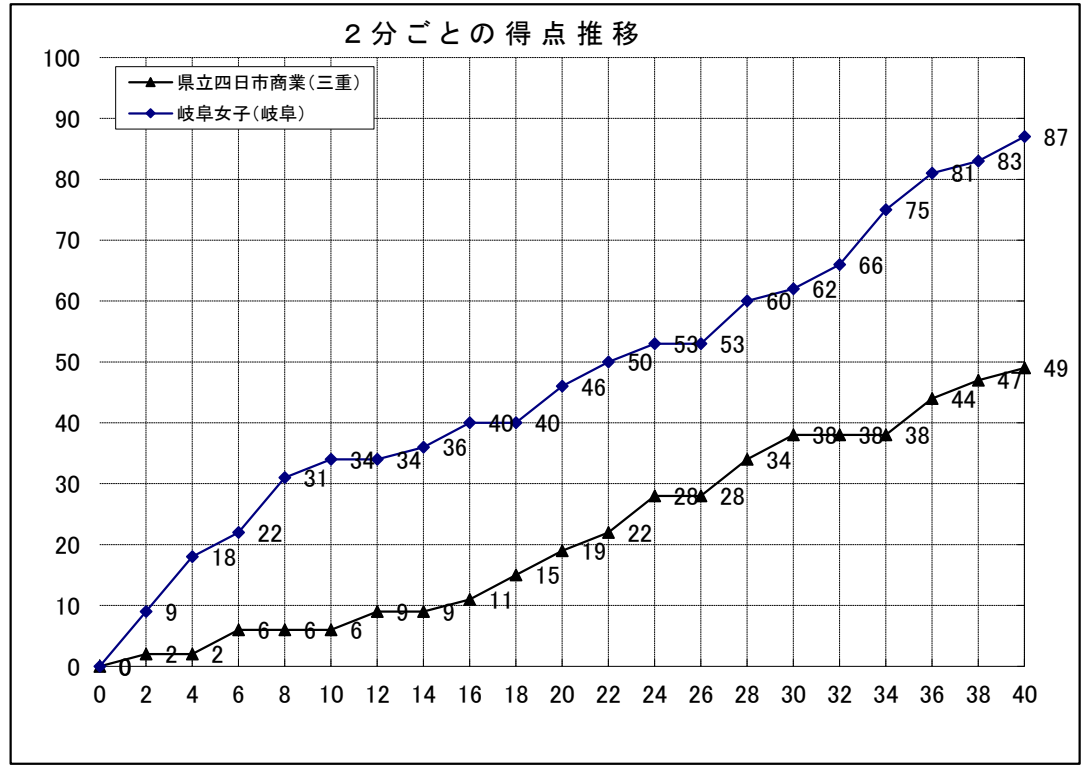

平成29年度 第64回 東海高等学校総合体育大会バスケットボール競技

女子準決勝

試合日: 2017年6月18日(日)
会場: AGF鈴鹿体育館
コート: A1
開始時間: 10:00~

Team A		Team B
県立四日市商業(三重)	49	岐阜女子(岐阜) 87
	6 - 34 13 - 12 19 - 16 11 - 25	

Team A: 県立四日市商業(三重)

No.	S	選手名	PTS	3P	2P	FT	F	REBOUND			AS	ST	BS	TO	PT
								OR	DR	TOT					
4	*	岡田 朋子	0				1								
5	*	境 奏穂	9	1	3		2								
6	*	中村 優良	11	1	3	2	2								
7		御宿世理香	2		1		1								
8		坂 実祐那	2		1										
9		廣田 愛	3	1			1								
10		浅生 咲音	2		1		2								
11		菅谷 奈々													
12		谷口ひかる	5	1	1										
13		亀井 更紗	4		2		3								
14		佐々木瑠那													
15		細川亜紗奈													
16		田中方衣羽	4		2		1								
17	*	井谷 彩良	7		3	1	2								
18	*	濱田 晴夏	0				2								
Team/Coach:															
合計			49	4	17	3	17	0	0	0	0	0	0	0	

Team B: 岐阜女子(岐阜)

No.	S	選手名	PTS	3P	2P	FT	F	REBOUND			AS	ST	BS	TO	PT
								OR	DR	TOT					
4	*	石坂ひなた	6	2			1								
5	*	池田 沙紀	4		2										
6	*	木下 七美	4		2		1								
7	*	バイ タンバ ティヤサン	15		5	5									
8		ダフェ ハリー	3		1	1	2								
9		杉野 未侖	0				1								
10	*	江田 晴香	7	1	2										
11		大場 晴子													
12		阪納 白	7		3	1									
13		稲森那奈穂	10		5		1								
14		麻生 優莉													
15		矢野沙也佳	11		5	1									
16		熊澤 杏香	8		4		1								
17		田中 聖香	9	1	3										
18		藤田 和	3	1			2								
Team/Coach:															
合計			87	5	32	8	9	0	0	0	0	0	0	0	

2分ごとの得点推移

【戦評】

四日市商業#4#5#6#17#18、岐阜女子#4#5#6#7#10でスタート。
1Q 岐阜女子は、#7のインサイドを中心に得点を重ねる。四日市商業は岐阜女子#7の高さに苦しみ残り6分58秒、岐阜女子14-2とリードしたところでタイムアウト。その後も岐阜女子は#7のインサイド、#4の3Pと得点を重ね34-6とリードを広げ1Q終了。
2Q 岐阜女子#5#6#8#9#12でスタートすると四日市商業のリズムが良くなり思うように得点が伸びない。四日市商業は速い展開から#5のジャンプシュートなどで得点し46-19と岐阜女子リードで前半終了。
3Q 四日市商業は1Qと同じメンバー、岐阜女子は#8#12#13#15#18でスタート。四日市商業は#6の3Pやドライブインなどで得点し点差を詰めるが、岐阜女子も#17の3Pで対抗し、62-38と岐阜女子リードで3Q終了。
4Q 四日市商業は#7#9#13#16#18、岐阜女子#8#12#13#15#18でスタート。岐阜女子は#13がインターセプトから連続得点をあげるなど点差を広げ87-49で勝利した。

主審	今井 淳二	第1副審	角平 和優	第2副審	河合 拓治	記入者	高野 智明