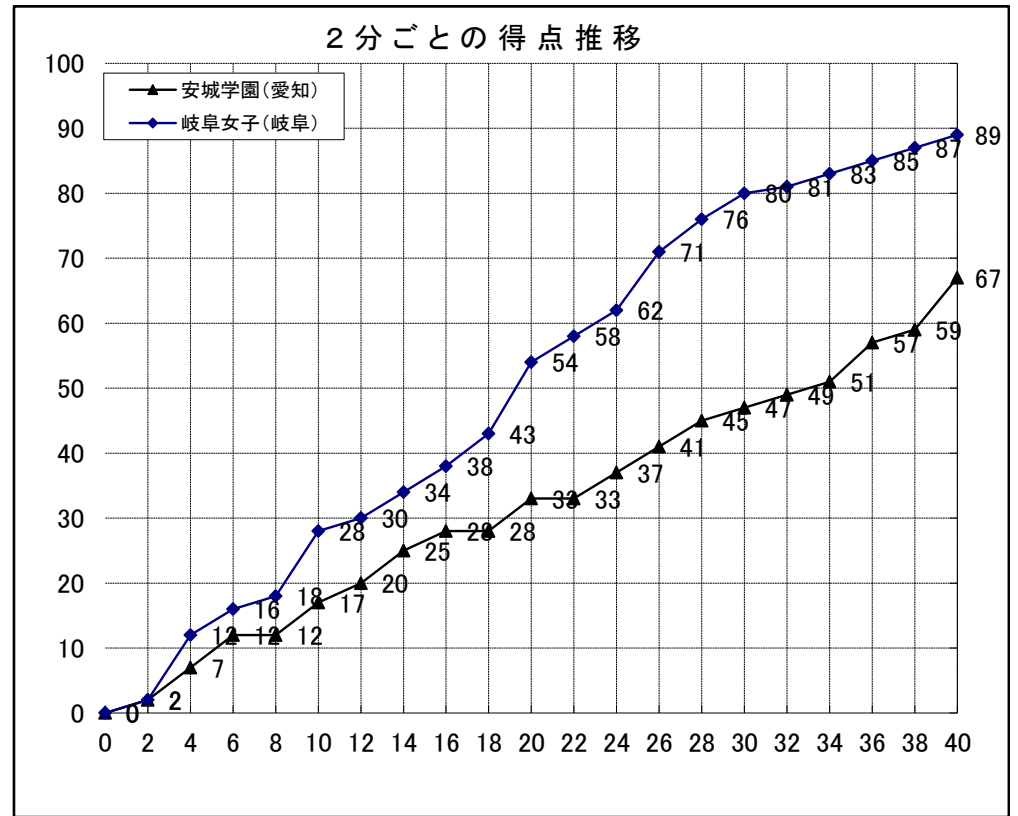

平成29年度 第64回 東海高等学校総合体育大会バスケットボール競技

女子2回戦

試合日:2017年6月17日(土)
会場:四日市中央緑地体育館
コート:3D
開始時間:14:20~

Team A		Team B
安城学園 (愛知)	67	89 岐阜女子 (岐阜)
	17 - 28	
	16 - 26	
	14 - 26	
	20 - 9	
	-	

Team A: 安城学園(愛知)

No.	S	選手名	PTS	3P	2P	FT	F	REBOUND			AS	ST	BS	TO	PT
								OR	DR	TOT					
4		上村菜々美													
5		柿原 千里													
6*		出羽 汐穂	14	4		2	4								
7*		相澤ひかり	22		9	4	4								
8		千葉 暁絵	2		1										
9		岩崎 萌													
10		深津 彩生	4		1	2									
11*		那須みらい	5	1	1		1								
12*		佐藤 美怜	4		2										
13*		野口さくら	16	2	4	2	3								
14		エゼンバ織沙													
15		穴澤 冴													
16		鈴木かりん													
17		佐藤 愛夏													
18		伊藤 芽衣													
Team/Coach:															
合計			67	7	18	10	12	0	0	0	0	0	0	0	

Team B: 岐阜女子(岐阜)

No.	S	選手名	PTS	3P	2P	FT	F	REBOUND			AS	ST	BS	TO	PT
								OR	DR	TOT					
4*		石坂ひなた	10	2	2		1								
5*		池田 沙紀	14	2	4		1								
6*		木下 七美	4		2		2								
7*		バイクンバ ティヤサン	34		15	4	1								
8		ダフェ ハリー	0				2								
9*		杉野 未怜													
10		江田 晴香	9	1	3		1								
11		大場 晴子													
12		阪納 百	9		3	3	2								
13		稲森那奈穂													
14		麻生 優莉	2		1										
15		矢野沙也佳	5		2	1	2								
16		熊澤 杏香	0				1								
17		田中 聖香													
18		藤田 和	2		1										
Team/Coach:															
合計			89	5	33	8	13	0	0	0	0	0	0	0	

【戦評】

スタート安城学園⑥⑦⑪⑫⑬岐阜女子④⑤⑥⑦⑨
1Q安城学園はインサイドにダブルチーム、シュートが入ったらゾーンプレスなどディフェンスに変化をつけ、⑦のジャンプシュートや⑥の3Pで得点する。一方岐阜女子は⑦のゴール下を徹底して攻め得点を重ね、1Q終了時には17-28となる。
2Q岐阜女子は⑦のインサイドプレーだけでなく、④の3Pや⑤のドライブインなど他の選手も得点し始める。対する安城は⑥の3Pや⑦のシュートなどで得点するも、33-54と差が広がり2Q終了。
3Q岐阜女子は徹底してインサイドの⑦で攻め続け得点を重ねる。対する安城はディフェンスを変化させ揺さぶりをかけるが、さらにリードは広がり、47-80で3Q終了する。
4Q安城は最後までゾーンプレスなどで追いつこうと頑張るが、安定して攻め続けた岐阜女子が67-89で勝利した。

主審 木下 晋一

副審 神山 安奈

記入者 杉 知幸