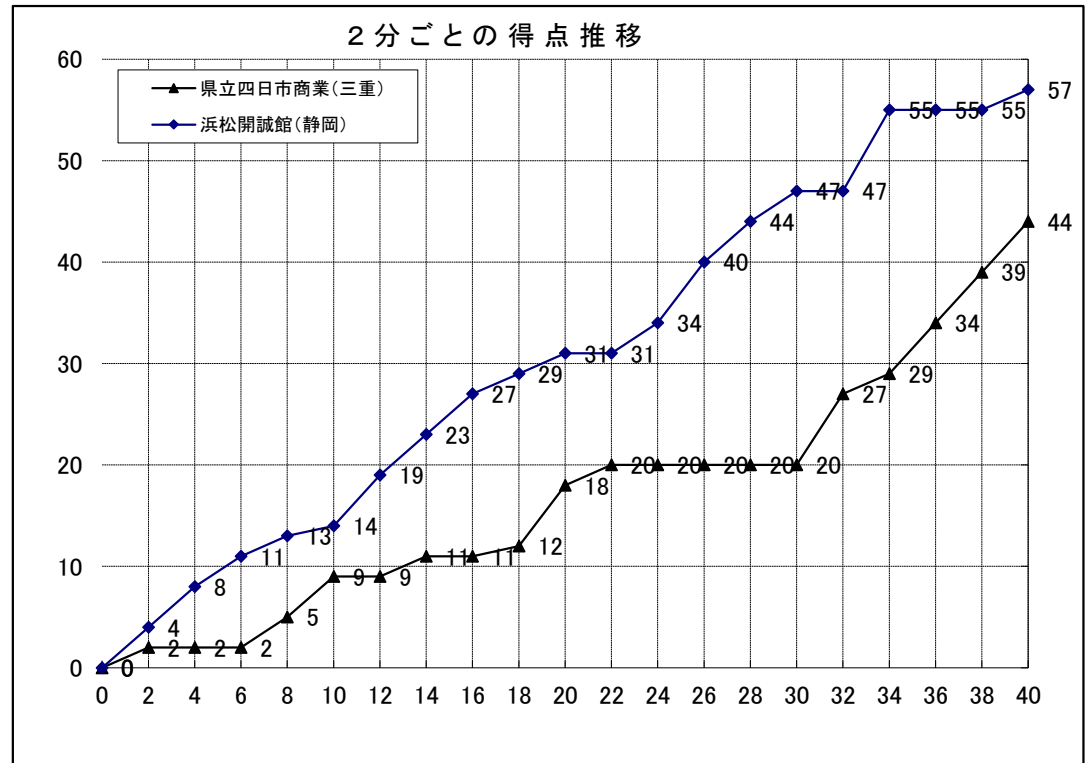

平成29年度 第64回 東海高等学校総合体育大会バスケットボール競技

女子3位決定戦

試合日: 2017年6月18日(日)
会場: AGF鈴鹿体育館
コート: 3B
開始時間: 13:20~

Team A		Team B
県立四日市商業(三重)	44	浜松開誠館(静岡)
	9 - 14	
	9 - 17	
	2 - 16	
	24 - 10	
	-	

Team A: 県立四日市商業(三重)

No.	S	選手名	PTS	3P	2P	FT	F	REBOUND			AS	ST	BS	TO	PT
								OR	DR	TOT					
4		岡田 朋子	5		2	1	4								
5		境 奏穂	8		4		2								
6		中村 優良	12		5	2	2								
7		御宿世理香	11	1	2	4	1								
8		坂 美祐那													
9		廣田 愛	0				1								
10		浅生 咲音													
11		菅谷 奈々													
12		谷口 ひかる													
13		亀井 更紗													
14		佐々木 瑠那													
15		細川 亜紗奈													
16		田中 方衣羽	0				1								
17		井谷 彩良	2		1		4								
18		濱田 晴夏	6		3		5								
Team/Coach:															
合計			44	1	17	7	20	0	0	0	0	0	0	0	

Team B: 浜松開誠館(静岡)

No.	S	選手名	PTS	3P	2P	FT	F	REBOUND			AS	ST	BS	TO	PT
								OR	DR	TOT					
4		石田 悠月													
5		樋口 菜帆	4		2		4								
6		石牧 葵	15		7	1	3								
7		鈴木 侑	22	1	6	7	2								
8		大西 莉央	9	1	2	2	4								
9		小幡 桃花	5	1	1		2								
10		松岡 木乃美	2		1		2								
11		伊藤 美沙希													
12		奈須 希咲													
13		伊藤 綾優花													
14		高井 なおみ													
15		奈須 梓咲													
16		大石 沙紀													
17		川延 美裕													
18		高橋 杏													
Team/Coach:															
			57	3	19	10	17	0	0	0	0	0	0	0	

【戦評】

四商④⑤⑥⑦⑧ 開誠館④⑤⑥⑦⑧
1Q両チーム、ハーフマンツで始まる。四商は⑤の1on1、⑧のドライブ、一方開誠館は⑥の1on1、⑦の3Pで加点するが、お互いにミスが増え得点に結びつかない。
2Q開誠館⑧の3P、ドライブ、⑥⑦のドライブで、徐々に四商を引き離す、残り7分、四商は合わせのプレーでゴール下を決めるも9-23とされ、すかさずタイムアウト。その後、四商は⑥の1on1、⑩のジャンプシュートが決まり、18-31で前半終了。
3Q後半、両チームとも一気に得点が止まる。残り6分開誠館は、エンドスローからようやく2点を決め、そこからゲームが動き出す。開誠館のパス回しが早くなり、開誠館の勢いが止まらない。
4Q四商は、オールコートでDFプレッシャーをかけ反撃する。また四商は④⑦の3P、⑥の1on1で加点、ようやく四商のリズムとなるが、一歩及ばず、開誠館が勝利を収めた。

主審 杉野 瑞穂

第1副審 神山 安奈

第2副審 小野寺 美帆

記入者 加藤 友理