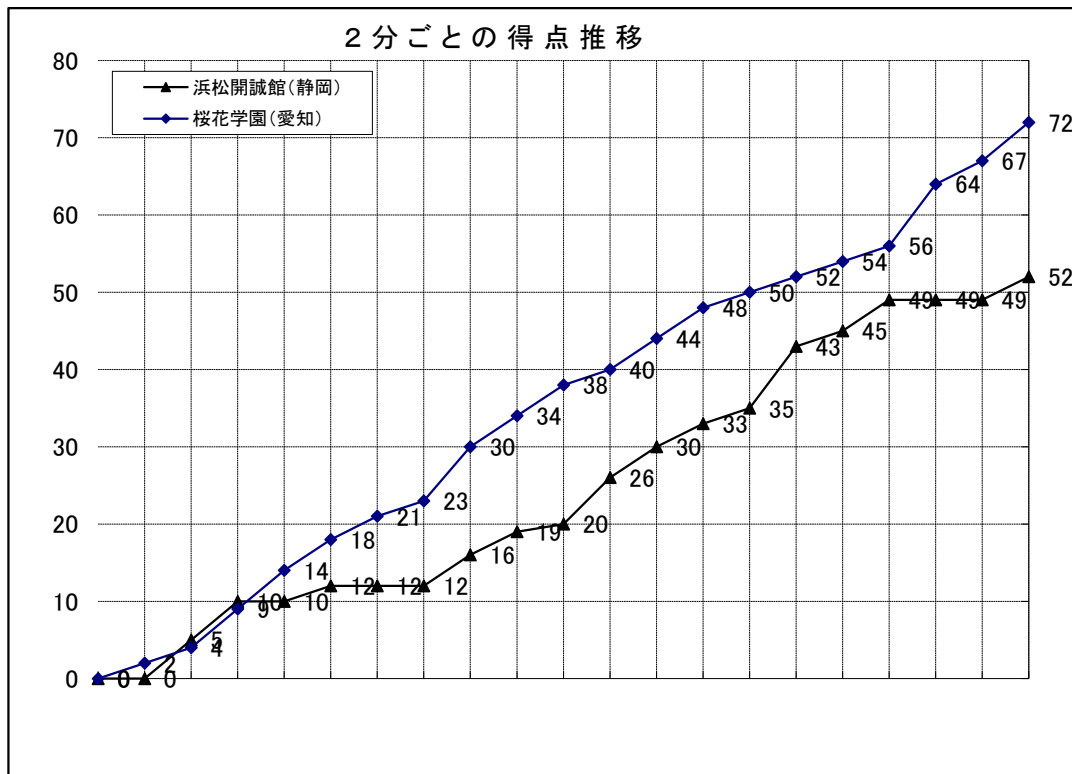

平成29年度 第64回 東海高等学校総合体育大会バスケットボール競技

女子準決勝

試合日: 2017年6月18日(日)
会場: AGF 鈴鹿体育館
コート: 1B
開始時間: 10:00~

Team A		Team B
浜松開誠館 (静岡)	52	72
	12 - 18	
	8 - 20	
	23 - 14	
	9 - 20	
	-	
		桜花学園 (愛知)

Team A: 浜松開誠館(静岡)

No.	S	選手名	PTS	3P	2P	FT	F	REBOUND			AS	ST	BS	TO	PT
								OR	DR	TOT					
4		石田 悠月	32	4	6	8	2								
5		樋口 菜帆	0				4								
6		石牧 葵	15		6	3	2								
7		鈴木 侑	3		1	1	3								
8		大西 莉央	2			2	2								
9		小幡 桃花													
10		松岡木乃美													
11		伊藤美沙希													
12		奈須 希咲													
13		伊藤綾優花	0				1								
14		高井なおみ													
15		奈須 梓咲													
16		大石 沙紀													
17		川延 美裕													
18		高橋 杏													
Team/Coach:															
合計			52	4	13	14	14	0	0	0	0	0	0	0	

Team B: 桜花学園(愛知)

No.	S	選手名	PTS	3P	2P	FT	F	REBOUND			AS	ST	BS	TO	PT
								OR	DR	TOT					
4		山本 麻衣	26	4	6	2	2								
5		樺島ほたる													
6		出原 菜月	15		7	1	2								
7		藤本 愛瑚	14		7		2								
8		伊森 可琳	11		4	3	4								
9		坂本 雅	2		1		2								
10		国井 直子													
11		平下 愛佳	4		2										
12		福島 真衣													
13		首藤 祐希													
14		那須 仁世													
15		平島 夏歩													
16		中山 桂													
17		岡本 美優													
18		中澤 梨南													
Team/Coach:															
合計			72	4	27	6	12	0	0	0	0	0	0	0	

【戦評】

1Q 浜松開誠館④⑤⑥⑦⑧ 桜花学園④⑥⑦⑧⑨ 両チームマンツーマンでスタート。開誠館は④の3Pや⑥のドライブなどで一時はリードするが、桜花はOF、DFともにリバウンドで優位に立ち、④⑥のシュートなどで逆転し、18-12として1Qを終える。
2Q 桜花は④がドライブ、3Pと連続で得点し、リードを広げる。残り6分、OFがうまくいかない開誠館はタイムアウト。その後、開誠館はDFのプレッシャーを強め、リズムを作ろうとするが桜花の④⑥の活躍により遂にリードが広がり、38-20で2Qは終了する。
3Q 開誠館はボール運びにプレッシャーをかけ桜花のミスを誘う。OFでは④が3Pやドライブで得点し、少しずつ追いつく。しかし桜花も④がドライブなどで得点し、何とか踏ん張り43-52と桜花リードで3Q終了。
4Q 開誠館は④⑥のドライブなどが次々に決まり、残り6分には一時7点差まで詰め寄るが、桜花はタイムアウトで落ち着きを取り戻し、その後一気に差を広げ52-72と桜花学園が勝利した。

主審	大江 裕之	第1副審	川本 正治	第2副審	井出 啓太	記入者	杉 知幸