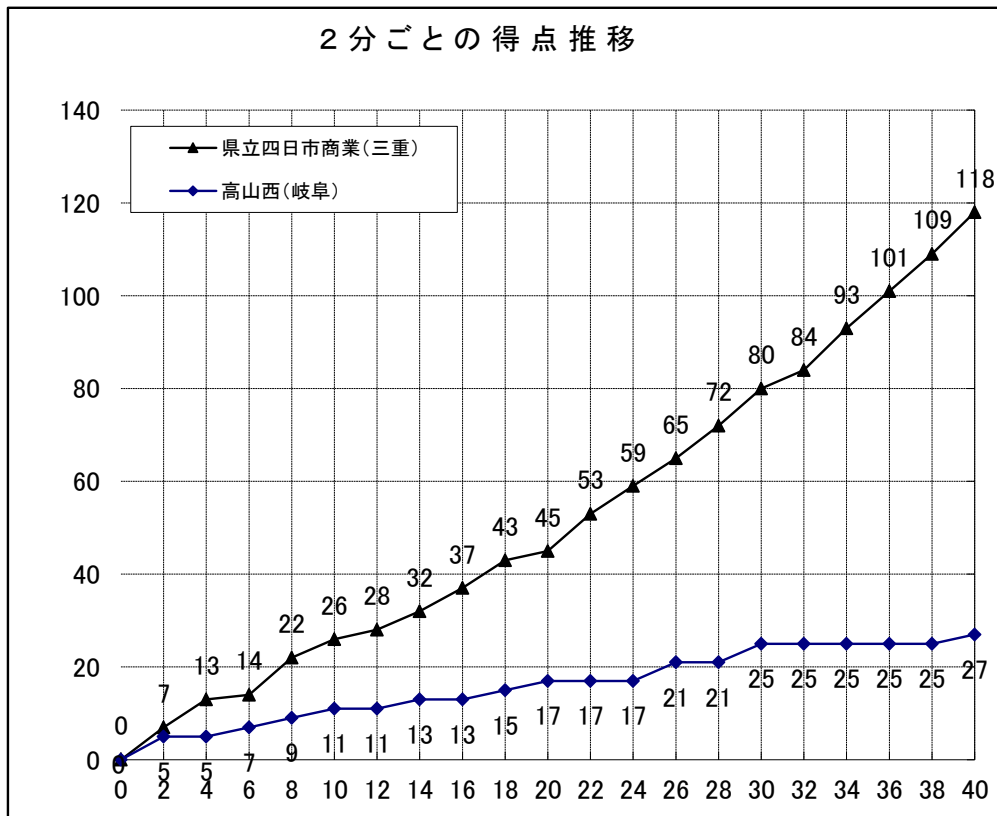

平成29年度 第64回 東海高等学校総合体育大会バスケットボール競技

女子2回戦

試合日: 2017年6月17日(土)
会場: 四日市中央緑地体育館
コート: 3C
開始時間: 14:20~

Team A		Team B
県立四日市商業(三重)	118	高山西(岐阜)
	26 - 11	
	19 - 6	
	35 - 8	
	38 - 2	
	-	

Team A: 県立四日市商業(三重)

No.	S	選手名	PTS	3P	2P	FT	F	REBOUND			AS	ST	BS	TO	PT
								OR	DR	TOT					
4	*	岡田 朋子	4		2										
5	*	境 奏穂	9	1	3										
6	*	中村 優良	7	1	2		1								
7		御宿世理香	11	1	4										
8		坂 実祐那	6		2	2									
9		廣田 愛	9	1	3		1								
10		浅生 咲音	10		5										
11		菅谷 奈々	6		2	2									
12		谷口ひかる	7		3	1	1								
13		亀井 更紗	12		6										
14		佐々木瑠那	8		4		1								
15		細川亜紗奈	8		4										
16		田中万衣羽	7	1	2										
17	*	井谷 彩良	7		2	3	2								
18	*	濱田 晴夏	7	1	2										
Team/Coach:															
合計			118	6	46	8	6	0	0	0	0	0	0	0	

Team B: 高山西(岐阜)

No.	S	選手名	PTS	3P	2P	FT	F	REBOUND			AS	ST	BS	TO	PT
								OR	DR	TOT					
4	*	川原 玲奈	2		1										
5	*	野村 夏香	3	1			1								
6		木戸脇緩乃													
7	*	西田 彩夏	14		6	2	1								
8		下方 優果	4		2		2								
9	*	岡田 早紀	0				2								
10	*	向田 美穂													
11		重山 美桜	0				1								
12		中島ゆき音													
13		松井 玲奈	0				1								
14		八野華々穂	2		1										
15		谷口瑛里香													
16		野村 直子	2		1										
17		井之口 花													
18		竹田 奏恵													
Team/Coach:															
合計			27	1	11	2	8	0	0	0	0	0	0	0	

2分ごとの得点推移

【戦評】

スタート四日市商業④⑤⑥⑦⑧高山西④⑤⑦⑨⑩
1Q四商は展開が速く、全員でバランス良く得点を重ねる。高山西は⑦にボールを集めるがなかなか得点に結びつかず26-11と四商リードで1Q終了。
2Q四商は全員メンバーを代えるが攻撃の手を緩めず残り2:24秒、43-15とリードを広げたところでさらに全員メンバーチェンジをする。高山西は⑦のシュートのみで前半45-17で終了。
3Q四商はスタートメンバーに戻すが、のこり8:48秒、53-17とリードを広げたところで全員メンバーを代える。その後も四商は攻撃の手を緩めず80-25として3Q終了。
4Q四商はベンチメンバーで戦うがオフェンス・ディフェンスとも高山西を圧倒し、118-27で勝利した。

主審 大豆村 斉   副審 花谷 槇子   記入者 高野 智明